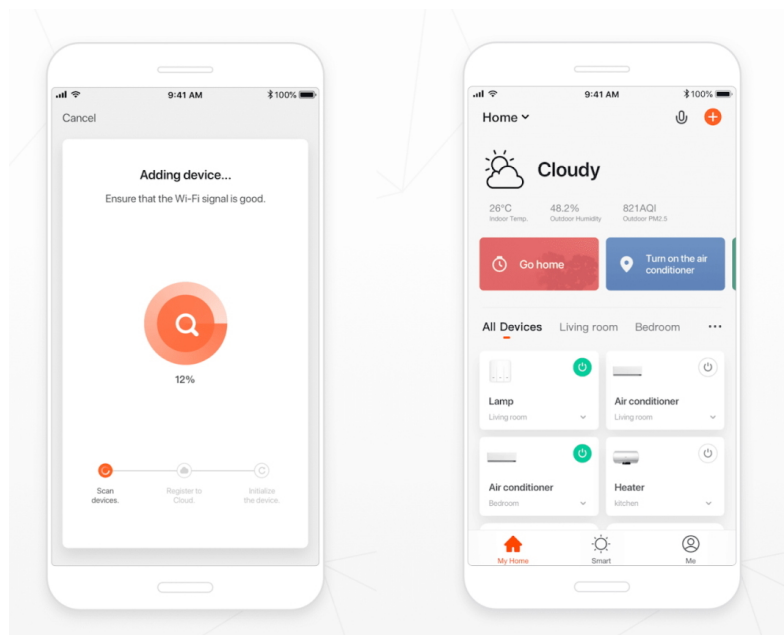

## Popis

### IMMAX NEO LITE SMART vnitřní zásuvka v3 typ E

Chytrá Wi-Fi zásuvka je navržena k **ovládání elektrických spotřebičů** odkudkoliv přes internet. Můžete tak automatizovat zapínání spotřebičů či sledovat **spotřebu energie**. Zásuvku lze ovládat skrze bezplatnou aplikaci **IMMAX NEO PRO**, která je kompatibilní se systémy **TUYA** a **LIDL** a podporuje hlasové ovládání pomocí Google Assistant, Amazon Alexa a Apple Siri.

**Rozměry:** 75 × 55 × 55 mm

**Barva:** bílá

---

**TuyaSmart:**

[Aplikace pro Android](#)

[Aplikace pro iOS](#)

---