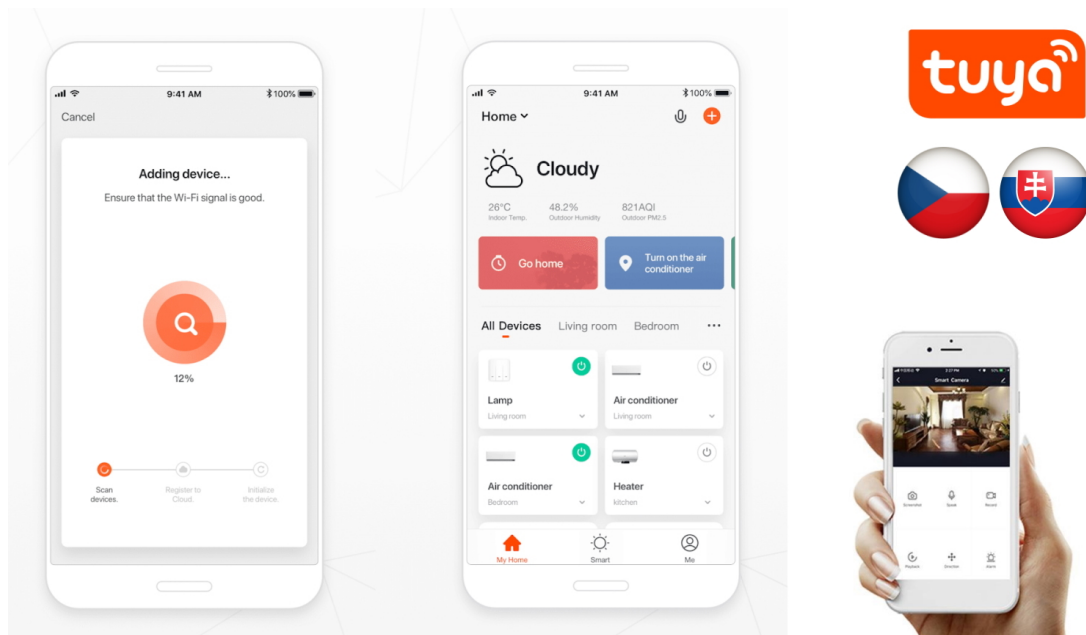

IMMAX NEO LITE SMART VNITŘNÍ ZÁSUVKA V3 TYP E

Cena celkem:

399 Kč
(bez DPH: 330 Kč)

Běžná cena:

439 Kč

Ušetříte:

40 Kč

Kód zboží:

DAZIMM1047

Part No.:

07786L

Záruka:

24 měs.

Stav:

Nové zboží

Popis

IMMAX NEO LITE SMART vnitřní zásuvka v3 typ E

Chytrá Wi-Fi zásuvka je navržena k **ovládání elektrických spotřebičů** odkudkoliv přes internet. Můžete tak automatizovat zapínání spotřebičů či sledovat **spotřebu energie**. Zásuvku lze ovládat skrze bezplatnou aplikaci **IMMAX NEO PRO**, která je kompatibilní se systémy **TUYA** a LIDL a podporuje hlasové ovládání pomocí Google Assistant, Amazon Alexa a Apple Siri.

ZÁKLADNÍ SPECIFIKACE

Počet zástrček: 1

Frekvenční rozsah: 2400-2483,5 MHz

Napájecí napětí: 230 V / 16 A

Max. výkon: 3680 W

Hlasová podpora: Google Assistant, Amazon Alexa, Apple Siri

Rozměry: 75 x 55 x 55 mm

Barva: bílá

TuyaSmart: