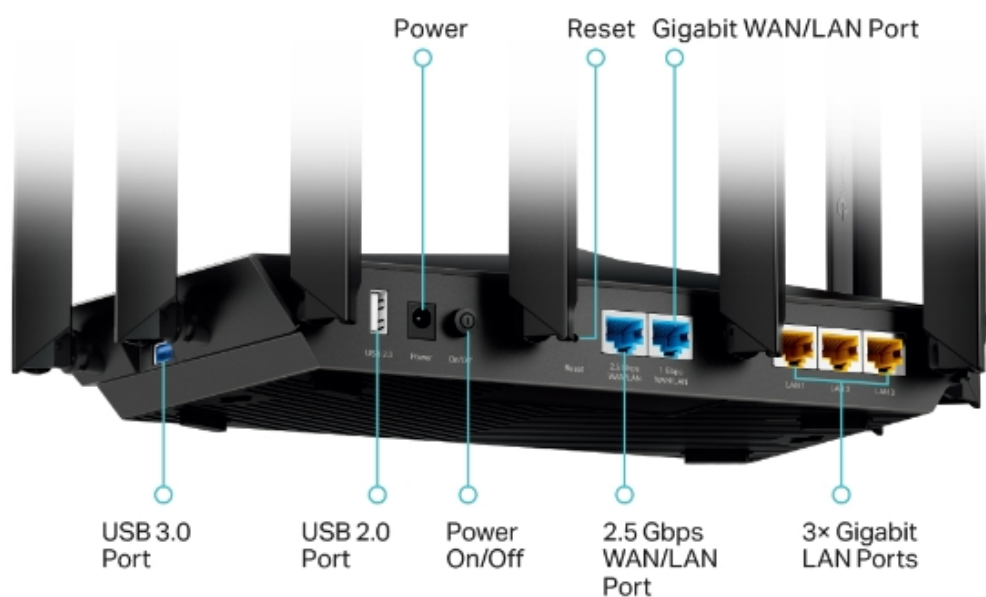

Router pracující v pásmech **2,4 a 5 GHz** s podporou standardů **802.11a/b/g/n/ac/ax**. Nové technologie, které přicházejí se standardem **802.11ax (HE160)**, umožňují routeru poskytovat špičkové rychlosti až **4804 + 2402 Mb/s v pásmu 5 GHz a 574 Mb/s v pásmu 2,4 GHz**. Technologie **Beamforming** a 8 antén s vysokým ziskem se spojí a vytvoří silný a spolehlivý Wi-Fi signál v celé domácnosti, poskytují hladké a stabilní připojení pro každého klienta. Pro snadné nastavení a použití lze využít **mobilní aplikaci Tether** nebo webové rozhraní.

Multi-gigabitové kabelové připojení

Vedle ohromujících rychlostí bezdrátového připojení přesahujících 7,8 Gbit/s poskytuje AX95 také špičkové kabelové

připojení. Port 2,5 Gb/s a port 1 Gb/s umožňují plně využívat gigabitové rychlosti. Podpora sítí WAN/LAN poskytuje značnou flexibilitu a umožňuje přizpůsobení obou portů podle vašich síťových potřeb.