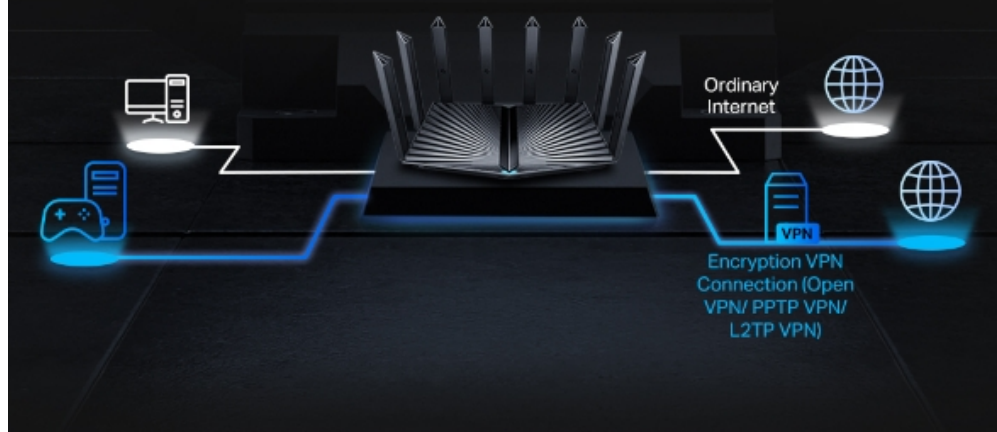

Multi-gigabitové kabelové připojení

Vedle ohromujících rychlostí bezdrátového připojení přesahujících 7,8 Gbit/s poskytuje AX95 také špičkové kabelové

připojení. Port 2,5 Gb/s a port 1 Gb/s umožňují plně využívat gigabitové rychlosti. Podpora sítí WAN/LAN poskytuje značnou flexibilitu a umožňuje přizpůsobení obou portů podle vašich síťových potřeb.

Ohromně rozšířená kapacita zařízení

OFDMA umožňuje více zařízením současně sdílet jeden kanál, zatímco MU-MIMO nabízí připojení 4x4 pro zkrácení doby čekání.

Podpora VPN klientů a serverů

Umožněte zařízením ve své domácí síti přistupovat ke vzdáleným serverům VPN, aniž by bylo nutné instalovat software VPN do každého z nich. Archer AX95 může současně obsluhovat síť VPN i běžné připojení k internetu, takže nemusíte mít obavy o bezpečnost ani flexibilitu.

VPN Clients and Server Supported

OneMesh

Technologie OneMesh představuje jednoduchý způsob, jak vytvořit Wi-Fi síť s jedním názvem pro bezproblémové pokrytí celé domácnosti. Jednoduše připojte extender signálu OneMesh k routeru OneMesh. Již žádné hledání míst se stabilním připojením.