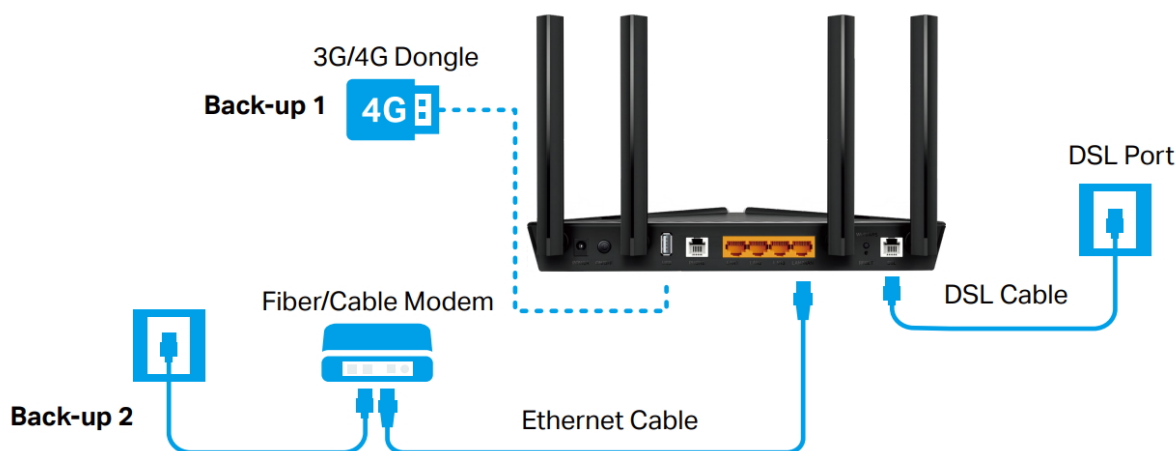

- **Super VDSL** - Nejnovější technologie Super VDSL (profil 35b VDSL2) přináší rychlosti internetu až 350 Mb/s, zatímco technologie G.vector a RNC zajišťují lepší stabilitu při přenosu dat.
- **Rychlá Wi-Fi** - Zažijte vynikající bezdrátové dvoupásmové připojení Wi-Fi 1201 Mb/s (5 GHz) + 574 Mb/s (2,4 GHz).
- **Lepší dosah** - Čtyři všesměrové antény s vysokým ziskem a technologií Beamforming poskytují stabilní bezdrátové připojení a optimální pokrytí.
- **Univerzální možnosti připojení** - Plná kompatibilita se standardy VDSL2, podporuje připojení optického a kabelového internetu přes ethernetový port a také internetové služby 3G/4G přes port USB.
- **Podpora VoIP** - Podporuje více účtů VoIP a různé funkce volání, které překonávají tradiční pevné linky.
- **2x2 MU-MIMO** - Umožňuje současně přenášet data do několika zařízení s až čtyřikrát vyšším výkonem.
- **Gigabitové porty** - Využijte všech výhod širokopásmových rychlostí až do 1 Gb/s.
- **Aplikace Tether** - Snadný přístup a správa vaší sítě včetně vzdáleného ovládání a automatických aktualizací pomocí jakéhokoli mobilního zařízení iOS nebo Android.