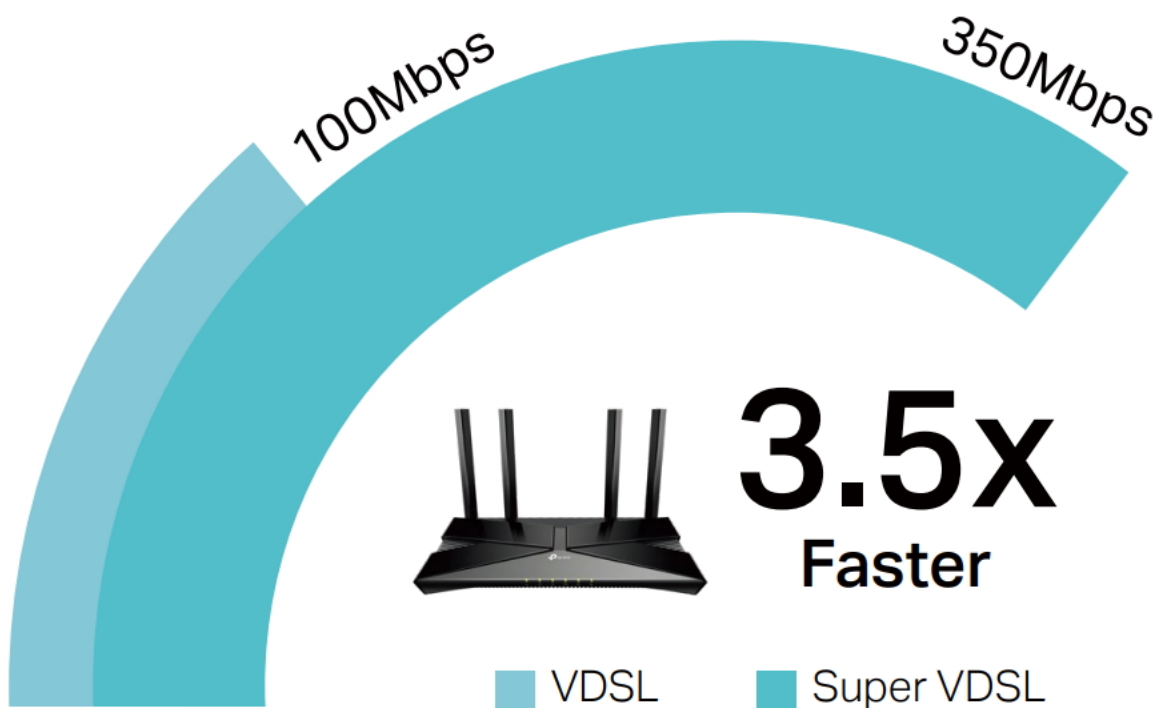

Archer VX1800v je výkonný **DSL modem + bezdrátový router** a naplno využívá svých Wi-Fi možností - nabízí přenos Wi-Fi 6 signálu ve dvou pásmech s celkovou rychlostí až 1800 Mb/s.

Rychlost **574 Mb/s v pásmu 2,4 GHz** plně postačuje pro každodenní surfování na internetu a posílání e-mailů, zatímco **1201 Mb/s v pásmu 5 GHz** již zajistí, že streamování filmů v HD rozlišení a hraní online her bude bez zadržování. Díky nejnovější technologii **VDSL2** dokáže router Archer VX1800v nabídnout ohromující rychlost přenosu dat přes širokopásmové připojení VDSL až **350 Mb/s**. Díky technologiím **OFDMA a MU-MIMO** umožňuje přenos odchozích i příchozích dat na několika zařízeních současně, dosahuje až 4× větší kapacity, výrazně zvyšuje přenosovou efektivitu zařízení a propustnost celé sítě. Do jeho gigabitového portu LAN/WAN lze připojit kabelový nebo optický modem a do portu **USB 2.0** například 3G/4G hardwarový klíč pro hlavní nebo záložní připojení k internetu.