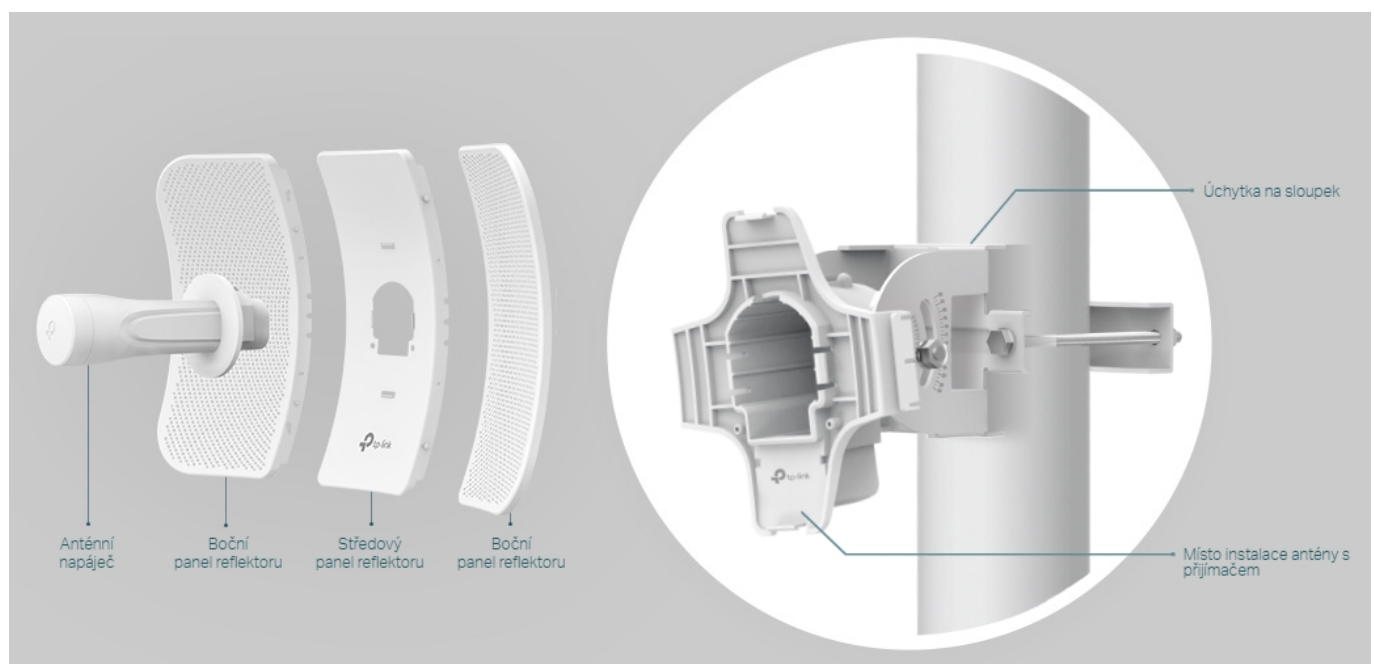

TP-LINK CPE605

Cena celkem:	1 439 Kč
	(bez DPH: 1 189 Kč)
Běžná cena:	1 583 Kč
Ušetříte:	144 Kč
Kód zboží:	NARTPL1155
Part No.:	CPE605
Záruka:	24 měs.
Stav:	Nové zboží

Popis

TP-Link CPE605

Směrová anténa na profesionální úrovni se ziskem 23 dBi určená pro bezdrátový přenos dat na velké vzdálenosti

Díky směrové anténě Cassegrain s vysokým ziskem 23 dBi a speciálnímu kovovému reflektoru umožňuje model CPE605 dosáhnout vynikajícího směrového zaměření paprsku, vylepšené latence a odolnosti vůči rušení. Profesionální výkon a uživatelsky příjemné provedení – venkovní anténa CPE605 s rychlostí přenosu 150 Mb/s v pásmu 5 GHz a ziskem 23 dBi je ideální volbou a cenově výhodným řešením pro potřeby venkovních bezdrátových sítí. Odolné krytí **IP65** zajišťuje spolu s 15kV ESD a 6kV ochranou před bleskem vhodnost do každého počasí. Podpora pasivního PoE napájení umožňuje flexibilní nasazení a pohodlnou instalaci.

Stabilní konstrukce a flexibilní instalace

- Díky částem, které do sebe vzájemně zaklapnou, je montáž snadná a pohodlná
- Sady pro montáž na sloupek a volnost pohybu ve všech třech osách umožňují flexibilní instalaci
- Odolná konstrukce zajišťuje stabilitu i ve větrném prostředí

Pharos Control - Systém centralizované správy sítě

Anténa CPE605 se dodává se softwarem Pharos Control pro centralizovanou správu sítě, který uživatelům pomáhá snadno řídit všechna zařízení v síti z jediného počítače. Mezi jeho funkce patří rozpoznávání zařízení, monitorování jejich stavu, aktualizace firmwaru a údržba sítě. Intuitivní prostředí ve webovém prohlížeči - PharOS - je alternativním způsobem, jak síť spravovat, a profesionálům umožňuje přístup k detailnějším nastavením.