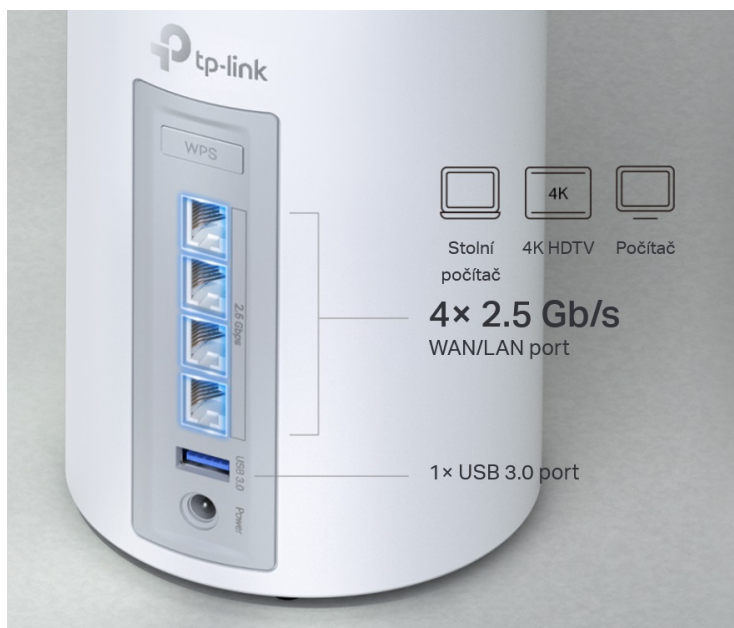

Access point TP-Link Deco BE65 v provedení tzv. Mesh systému umožní **celoplošné pokrytí domácnosti Wi-Fi signálem**. Představuje zcela nové možnosti bezdrátové sítě, která staví na špičkové výkonu, propustnosti, ochraně proti rušení a v neposlední řadě také na vyšší efektivitě datových přenosů.

Podporuje **3pásmovou Wi-Fi** a **nejnovější standard Wi-Fi 7**, který vám zprostředkuje možnosti sítě naplno, respektive plnou rychlostí. Bezprecedentní tempo vám umožní využívat multigigabitové připojení v celé domácnosti. **Čtveřice portů 2,5 Gb/s portů** se postará o výrazně svižnější domácí internet, ať už používáte desktop, notebook nebo třeba chytrou 4K televizi. Port **USB 3.0** se uplatní při budoucím rozšíření domácí sítě.

Nekompromisní připojení v každé situaci

Technologie Wi-Fi 7 MLO razantně zvyšuje rychlost datových přenosů u bezdrátového i kabelového připojení. Díky tomu se můžete těšit ze silnější a flexibilní konektivity na svých zařízeních. Pro větší míru zabezpečení lze v rámci **Access pointu TP-Link Deco BE65** vytvořit soukromou IoT síť přímo pro vaši domácnost. Samostatné Mesh jednotky umožňují přepínání mezi zařízeními, takže se můžete volně pohybovat po místnosti a při tom nerušeně sledovat streamovaný obsah. Nastavení a správu přístroje **TP-Link Deco BE65** máte pod kontrolou pomocí uživatelsky přívětivé **aplikace TP-Link Deco**.