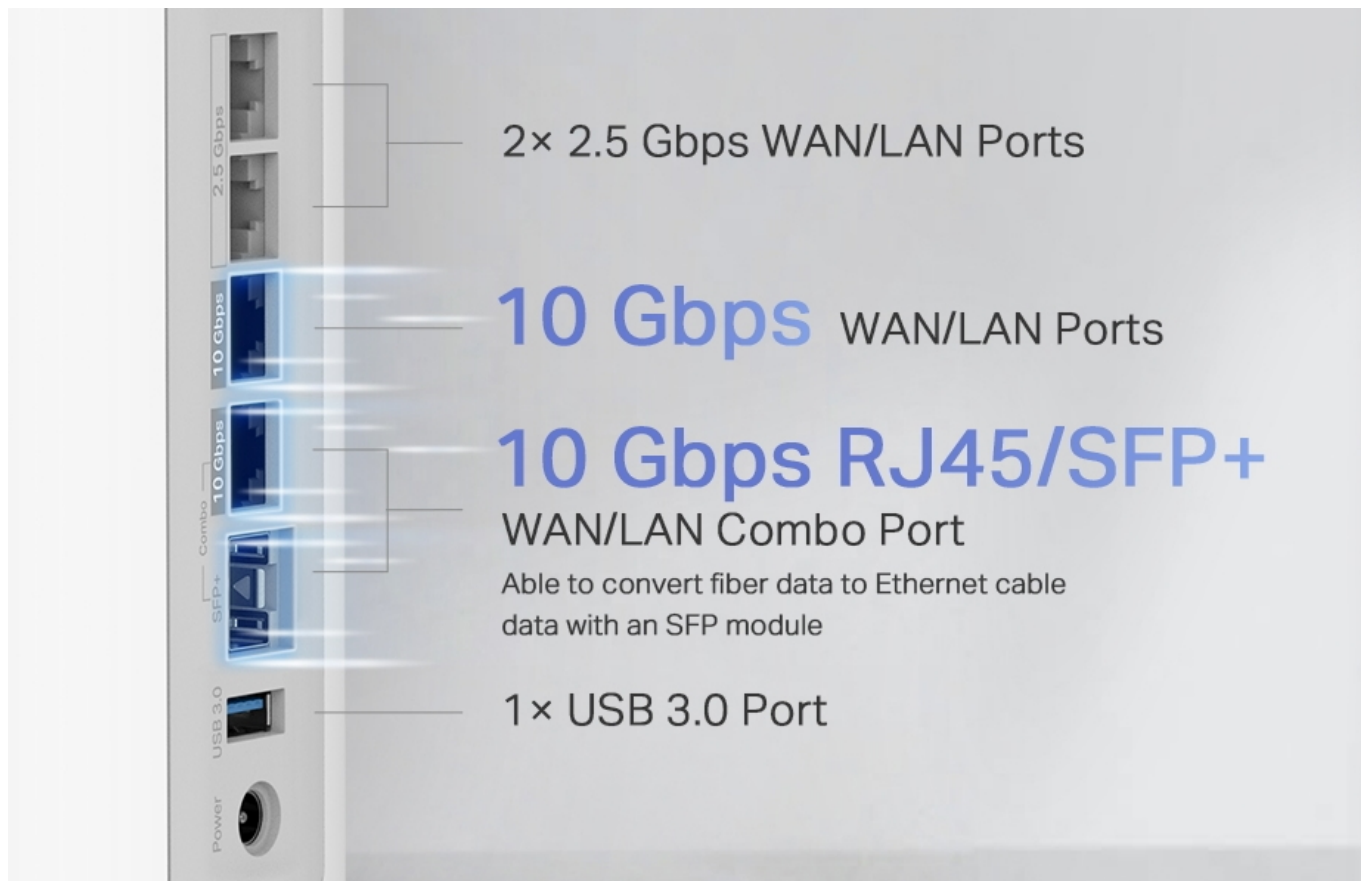

Tri-Band WiFi 7 Speeds up to
19 Gbps

Wi-Fi 7

A True Whole Home
Multi-Gigabit
Mesh WiFi

Connect Over
200
Devices

Fiber and Ethernet
10G
Connectivity

Up to
320 MHz
Bandwidth

Seamless AI Roaming

TP-Link HomeShield

Multi-Link Operation

4K-QAM

- **Třípásmová Wi-Fi 19 Gb/s** - 12 streamů a přenosová rychlost 11 520 Mb/s (6 GHz) + 5760 Mb/s (5 GHz) + 1376 Mb/s (2,4 GHz) pro více než 200 připojených zařízení.
- **Multigigabitová síť** - 2x 10 Gbps WAN/LAN porty + 2x 2,5 Gbps porty zajišťují maximální flexibilitu a zvýšenou propustnost.
- **Multi-Link Operation (MLO)** - Současně posíláte a přijímáte data v různých pásmech a kanálech pro zvýšení propustnosti, snížení latence a zvýšení spolehlivosti.
- **320MHz kanály** - Zdvojnásobte šířku pásma pro mnohem více současných přenosů při nejvyšší možné rychlosti.
- **Systém Mesh s umělou inteligencí (AI)** - Sjednoťte domácí síť pod jedním názvem a heslem a současně získáte to nejlepší připojení při pohybu mezi jednotlivými místnostmi po domě.
- **TP-Link HomeShield** - Chrání vaši domácí síť díky vyspělým funkcím na ochranu sítě a zařízení IoT.
- **Nastavení snadné jako nikdy dříve** - Aplikace Deco vás provede nastavením krok za krokem.
- **Univerzální kompatibilita** - Zpětná kompatibilita se všemi generacemi Wi-Fi připojení a podpora všech poskytovatelů internetového připojení (ISP) a modemů.

Bleskově rychlé Wi-Fi pro špičkový výkon

Vyzkoušejte špičkový třípásmový systém Whole Home Wi-Fi 7 Mesh s ohromující rychlostí až 19 Gb/s. Exkluzivní pásmo 6 GHz poskytuje výjimečnou šířku pásma a kanály bez přetížení vyhrazené pro vaše zařízení.

Vynikající výkon kabelového připojení

Deco BE85 je vybaven dvěma 10G porty WAN/LAN - jedním portem RJ-45 a kombinovaným portem RJ-45/SFP+. Poskytuje tak flexibilní podporu pro optické i metalické připojení. Další porty 2,5 Gb/s a port USB 3.0 z něj činí ideální řešení pro zajištění vaší domácí sítě do budoucna.