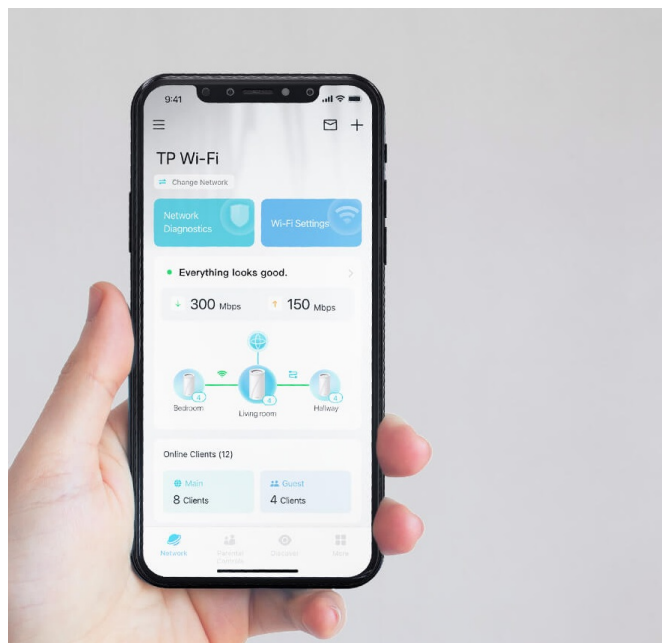

Access point TP-Link Deco BE85 v provedení tzv. Mesh systému umožní celoplošné pokrytí domácnosti Wi-Fi signálem. Představuje zcela nové možnosti bezdrátové sítě, která staví na špičkové výkonu, propustnosti, ochraně proti rušení a v neposlední řadě také na vyšší efektivitě datových přenosů. Podporuje **3pásmovou Wi-Fi** a **nejnovější standard Wi-Fi 7**, který vám zprostředkuje možnosti sítě naplno, respektive plnou rychlostí.

Bezprecedentní tempo vám umožní využívat multigigabitové připojení v celé domácnosti. Dostupné porty se postarají o výrazné zrychlení domácí internet, ať už sledujete videa, hrajete hry nebo používáte náročné on-line nástroje. **Dvojice portů WAN/LAN nabízí rychlost 10 Gbps**, další dvojice pak 2,5 Gbps a nechybí ani port **USB 3.0** pro budoucí rozšíření.

Nekompromisní připojení v každé situaci

Díky tomu se můžete těšit ze silnější a flexibilní konektivity na svých zařízeních. Pro větší míru zabezpečení lze v rámci **Access pointu TP-Link Deco BE85** vytvořit soukromou IoT síť přímo pro vaši domácnost. Samostatné Mesh jednotky umožňují přepínání mezi zařízeními, takže se můžete volně pohybovat po místnosti a při tom nerušeně sledovat streamovaný obsah. Nastavení a správu přístroje **TP-Link Deco BE85** máte pod kontrolou pomocí uživatelsky přívětivé **aplikace TP-Link Deco**.

TP-Link Deco BE85 1 ks

3pásmový systém BE19000 Mesh Wi-Fi 7

Deco BE85 využívá systém více jednotek k dosažení bezproblémového celoplošného Wi-Fi pokrytí - **eliminuje slabé oblasti signálu** jednou provždy! Pro pokrytí menších oblastí může jednotka fungovat i samostatně. Díky technologii **Deco Mesh** spolupracují jednotky na vytvoření jednotné sítě s jediným názvem sítě.