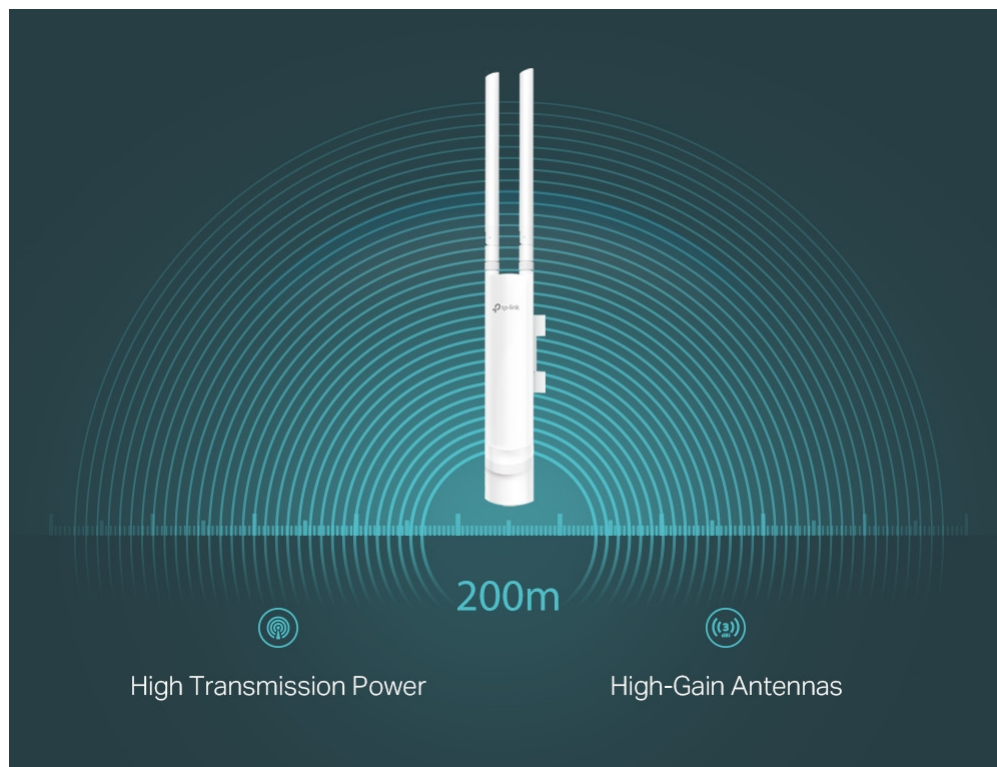

TP-LINK EAP113-OUTDOOR

Cena celkem:

1 159 Kč
(bez DPH: 958 Kč)

Běžná cena:

1 275 Kč

Ušetříte:

116 Kč

Kód zboží:

NARTPL1161

Part No.:

EAP113-Outdoor

Záruka:

24 měs.

Stav:

Nové zboží

Popis

TP-Link EAP113-Outdoor

Bezdrátový venkovní access point určený pro montáž na stožár nebo na zeď. Nabízí rychlost přenosu až **300 Mbit/s** a podporu technologie **2x2 MIMO**. V důsledku vysokého přenosového výkonu a **dvou odnímatelných všesměrových antén** s vysokým ziskem je zajištěno stabilní bezdrátové pokrytí s dosahem **přes 200 metrů** i v náročných venkovních podmínkách. Více metod ověřování (**Captive portál, SMS, voucher atd.**) poskytují pohodlnou metodu ověřování hostů. Pro snadnou venkovní instalaci bez síťových adaptérů a kabelů podporuje **PoE napájení**.

Balení **neobsahuje** PoE injektor.

- **Ideální pro venkovní prostředí** - IP65 kryt odolný povětrnostním vlivům pro venkovní Wi-Fi aplikace.
- **Rychlá Wi-Fi** - Rychlost až 300 Mb/s v pásmu 2,4 Ghz s technologií 2x2 MIMO.
- **Integrace do platformy Omada SDN** - Centralizovaná cloudová správa a inteligentní monitorování.
- **Centralizovaná správa** - Cloudový přístup a aplikace Omada pro pohodlnou a snadnou správu.