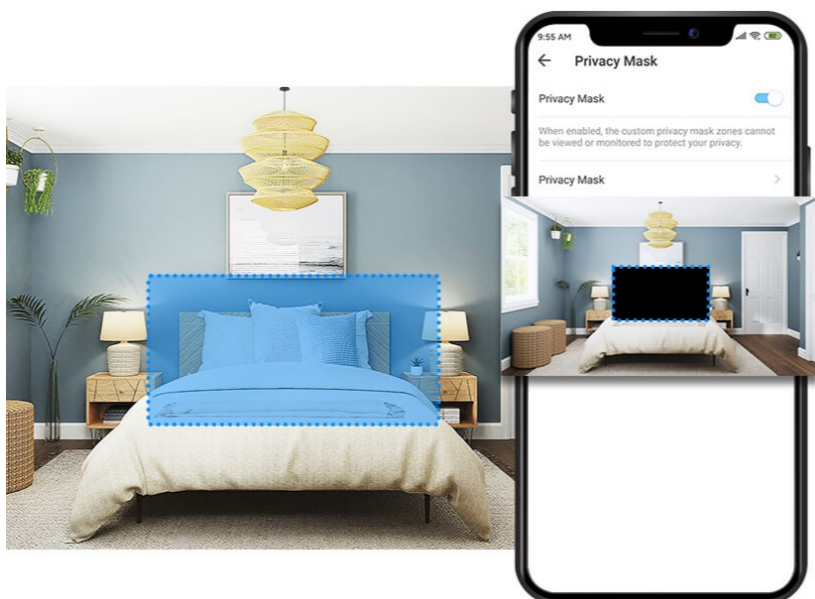

Wi-Fi kamera TP-Link Tapo C211 pro zajištění bezpečí v domácnosti. Podporuje snímání obrazu ve vysokém rozlišení, takže důležité okamžiky u vás doma zachytí čistě a také s jemnými detaily. Je vhodná do interiérů, kde se pohybují a bydlí děti - jakéhokoli věku. **Kamera TP-Link Tapo C211** umožňuje detekovat dětský pláč a ve spojení s **funkcí nočního vidění** vás upozorní ve dne i v noci.

o dítě.

Péče o vaše dítě je tak o něco jednodušší. Samozřejmostí je **funkce detekce osob a pohybu**. Na smartphone obdržíte upozornění v případě zachycení jakékoli pohybové aktivity. Díky možnosti **nastavit vlastní oblasti detekce** budete vědět, pokud se dítě probudí, opustí pokojíček a bez dohledu se vydá ke schodům. V případě rozpoznání pohybu **kamera TP-Link Tapo C211** umožňuje také kontinuální sledování ohybu.

Díky **zabudovanému reproduktoru a mikrofonu** umožňuje obousměrný přenos zvuku ke komunikaci s rodinou, přáteli nebo třeba domácími mazlíčky. Jestliže si chcete dávat pozor na své soukromí, nechybí funkce pro nastavení vlastní blokované zóny v určitých místech a místnostech.

360° horizontal view tapo 114° vertical view,

Kamera disponuje obousměrnou hlasovou komunikací a díky **aplikaci Tapo** lze sledovat dění v domácnosti **24 hodin denně 7 dní v týdnu** odkudkoli skrze váš smartphone. Dále **podporuje** hlasové asistenty **Amazon Alexa a Google Assistant**. Kamera automaticky odesílá **upozornění při detekci pohybu, dětského pláče nebo rozpoznání lidské postavy**. Pro ukládání záznamů disponuje **microSD slotem** pro kartu o kapacitě až 512 GB.