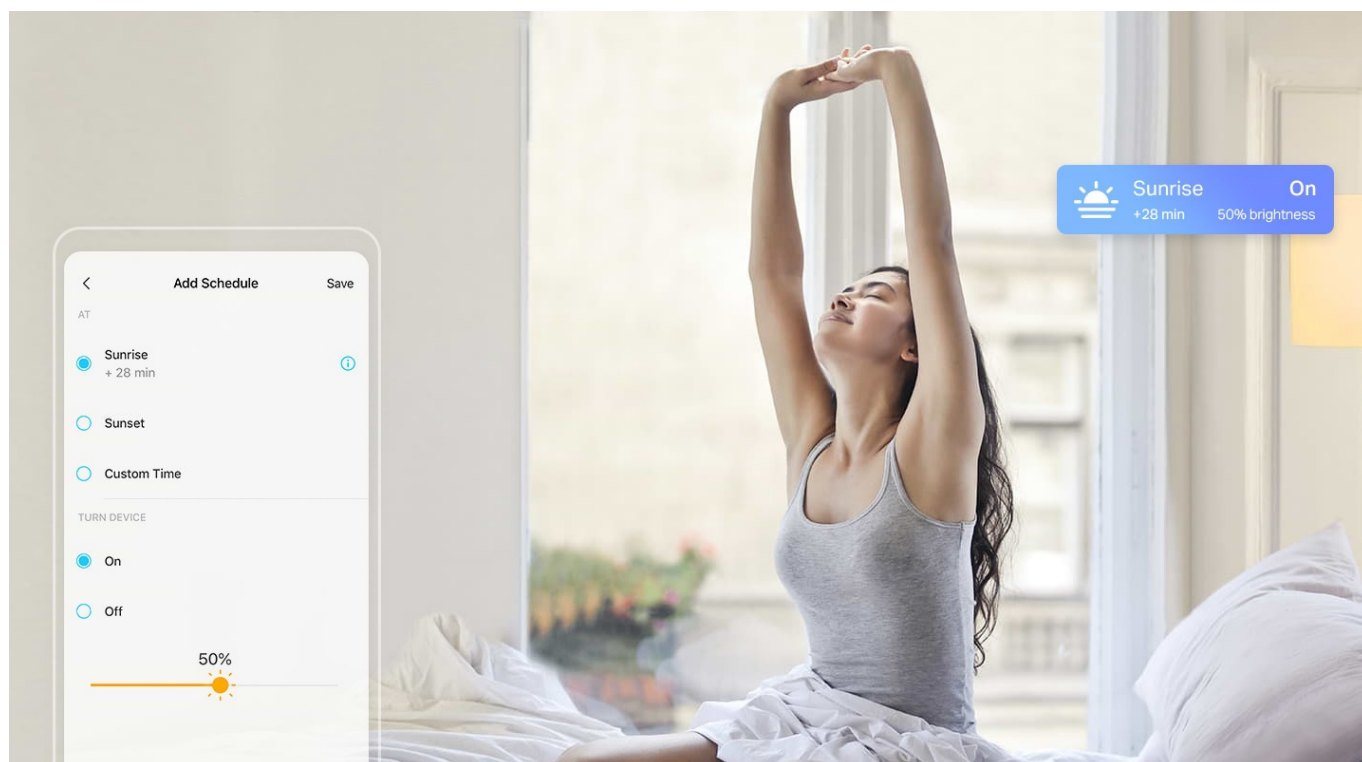

**Chytrá žárovka TP-Link Tapo L510E s nastavitelnou intenzitou osvětlení**, která se přizpůsobí vašim požadavkům v domácnosti. Chcete vytvořit atmosféru pro romantický večer, pracovní činnost nebo třeba relax po náročném dni u filmu? Osvětlení je teď ve vašich rukách. Pokud jste si zvykli na jas světla při večeri, u čtení knížky, sledování TV či jiných činnostech, můžete si jej **snadno uložit a zase zvolit**, až bude čas na další díl oblíbeného seriálu.

Máte-li rádi pravidelnost, jistě oceníte možnost **nastavení časových plánů pro zapnutí a vypnutí** s přesně daným jasem. Nebo zvolte **Režim nepřítomnost**, aby osvětlení simulovalo vaši přítomnost a odradilo tak případné nezvané hosty.

Díky pokročilým **technologím pro úsporu energie** se nemusíte bát, že byste přespříliš plýtvali elektřinou. **Smart žárovka TP-Link Tapo L510E** se ideálně uplatní ve všech typech chytrých domácností, **podporuje hlasové ovládání**, takže rychle a jednoduše změníte osvětlení skrze příkazy pro **hlasové asistenty Amazon Alexa a Google Assistant**. Snadné ovládání podporuje rovněž **aplikace Tapo pro chytré mobilní telefony**.

Jednoduše připojte chytrou žárovku k domácí Wi-Fi síti a ovládejte pomocí aplikace Tapo kdekoliv se pohybujete. Nepotřebujete žádné další ovládací prvky. Žárovka podporuje také hlasové ovládání Amazon Alexa a Google Assistant. Lze ji stmívat a rozsvěcovat ručně nebo na základě nastavitelných časových rozvrhů.