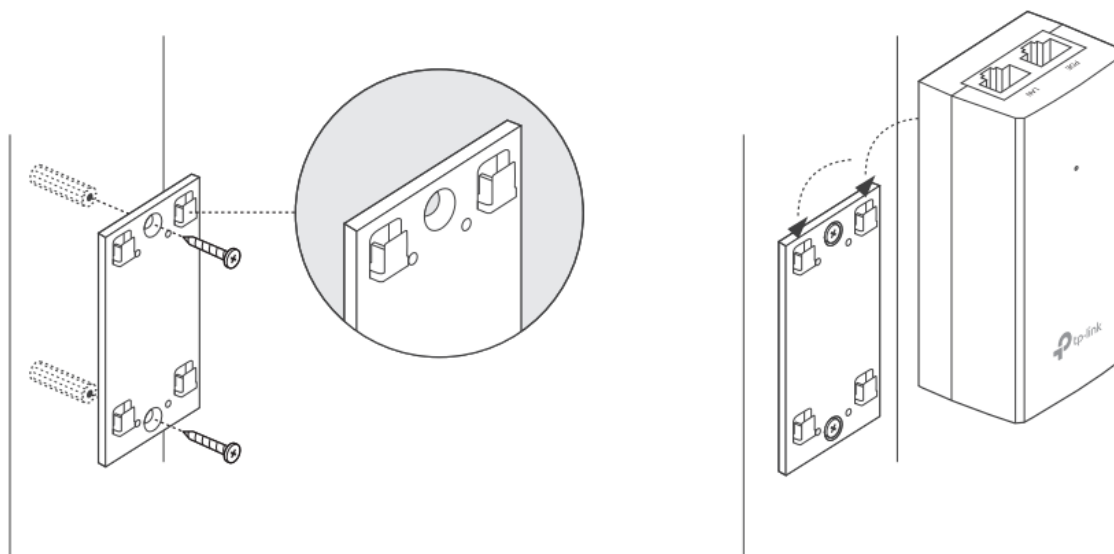

TP-Link TL-POE4818G

Pasivní PoE injektor slouží pro napájení všech zařízení, které v sobě mají zabudovaný PoE extraktor a podporují napětí 48 V. Díky držáku, který je součástí balení, tento model jednoduše připevníte na zeď.

Součástí balení je napájecí kabel.

ZÁKLADNÍ SPECIFIKACE

Typ: pasivní

Výstupní napětí: 48 V

Výstupní výkon: 18 W

Výstupní PoE port: 1 × 10/100/1000 Mbps

Rozměry: 85,8 × 43,9 × 35 mm