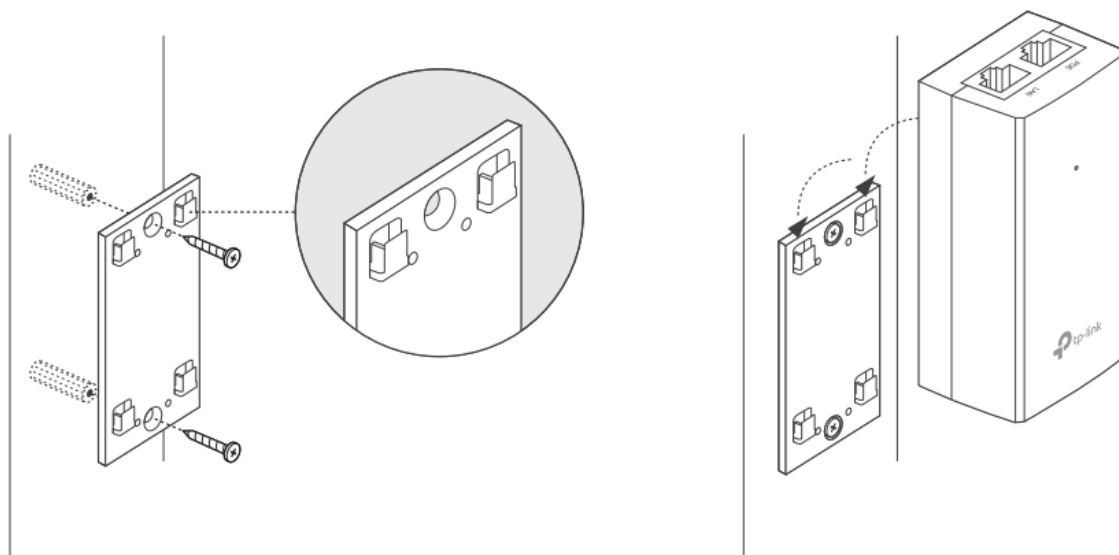

### TP-Link TL-POE4818G

Pasivní PoE injektor slouží pro napájení všech zařízení, které v sobě mají zabudovaný PoE extraktor a podporují napětí 48 V. Díky držáku, který je součástí balení, tento model jednoduše připevníte na zeď.

### ZÁKLADNÍ SPECIFIKACE

**Typ:** pasivní

**Výstupní napětí:** 48 V

**Výstupní výkon:** 18 W

**Výstupní PoE port:** 1 × 10/100/1000 Mbps

**Rozměry:** 85,8 × 43,9 × 35 mm