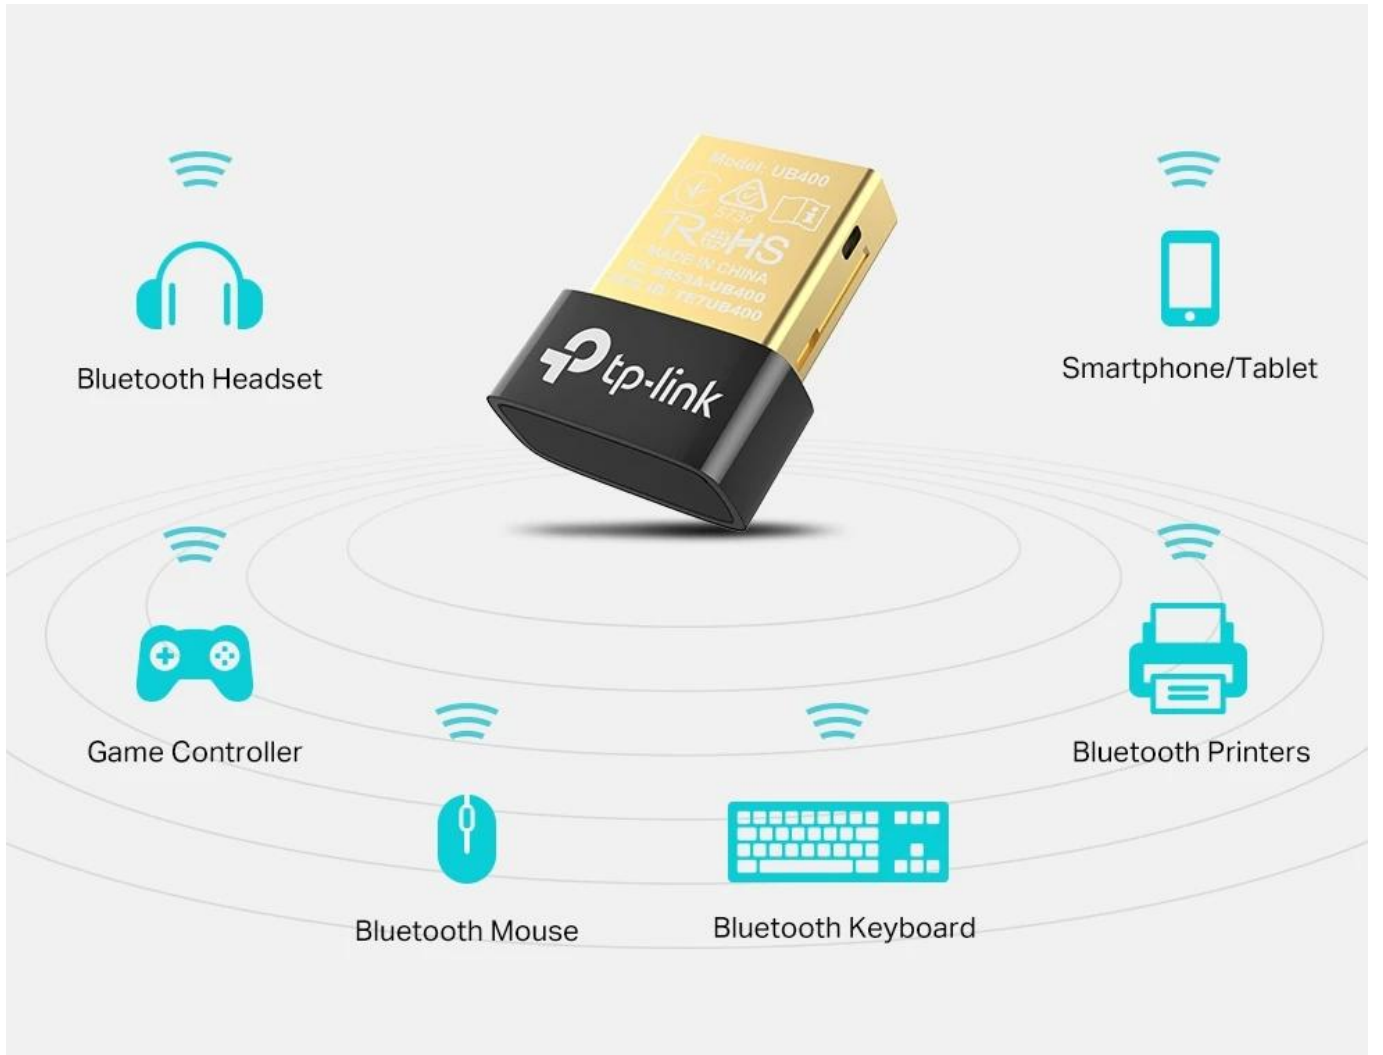

- 🎵 Play Music
- 📞 Make Video Calls
- ↔️ Transfer Data

#### **Nejnovější technologie Bluetooth 4.0**

TP-Link UB400 využívá pokročilou technologii Bluetooth 4.0 s nízkou spotřebou energie (BLE), která zajišťuje rychlé a spolehlivé připojení k široké škále bezdrátových zařízení. Adaptér je zpětně kompatibilní s předchozími verzemi Bluetooth, takže můžete připojit i starší zařízení.

#### **Plug and Play - bez instalace ovladačů**

Pro moderní operační systémy Windows 8, 8.1 a 10 není potřeba instalovat žádné ovladače. Adaptér funguje ihned po připojení do USB portu. Pro starší systémy jsou k dispozici ovladače ke stažení.

#### **Kompaktní nano design**

Mimořádně malé rozměry adaptéru umožňují jeho trvalé ponechání v USB portu notebooku bez rizika poškození při přenášení. Navzdory své velikosti poskytuje výkonné a stabilní připojení.