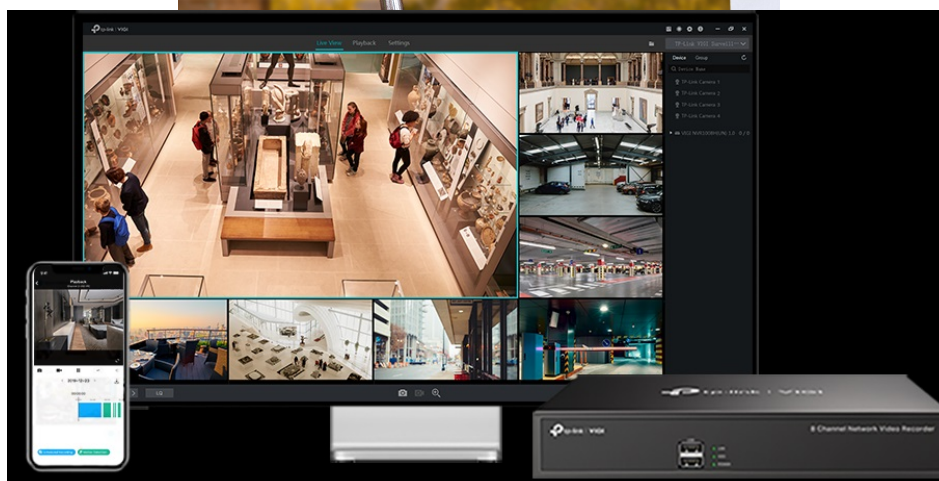

Popis

TP-Link VIGI C220I - bezpečnost v dome balení

Kompaktní IP kamera TP-Link VIGI C220I pro zabezpečení venkovního prostoru. Nabízí **vysoké rozlišení 2 Mpx**, díky čemuž zachytí ostrý obraz s potřebnými detaily. Uplatní se nejenom **při rozpoznávání osob, ale také vozidel**. Robustní konstrukce s pevným krytem splňuje **stupeň krytí IK10 a IP67**, čímž zajišťuje odolnost proti vandalismu i nepříznivým vnějším podmínkám.

Integrované čipy využívají **algoritmy umělé inteligence** a efektivně tak rozliší lidské postavy nebo auta od jiných objektů.

Pokročilé detekce pak umožní rozpoznat například narušení oblasti, odstranění předmětu, překročení hranice nebo třeba neoprávněnou manipulaci s kamerou. Samozřejmostí je také podpora **mobilní aplikace TP-Link VIGI**, abyste dění mohli sledovat kdykoli a kdekoli skrze displej smartphonu.

TP-Link VIGI C220I 2,8 mm

2megapixelová IP kamera typu **domo** nabízí snímač **1/3" CMOS** s rozlišením **1920 x 1080** obrazových bodů, **citlivost 0,1 lux (barevně)** a podporu **DWDR**. Připojení lze jednoduše realizovat pomocí **RJ-45** portu. Díky **aplikaci TP-Link VIGI** lze sledovat dění **24 hodin denně, 7 dní v týdnu** odkudkoli skrze váš smartphone. Spolehlivý systém nočního vidění zajišťuje, že kamera funguje dobře i za špatných světelných podmínek a zaznamenává dění pro budoucí kontrolu. Napájení je zajištěno pomocí PoE.