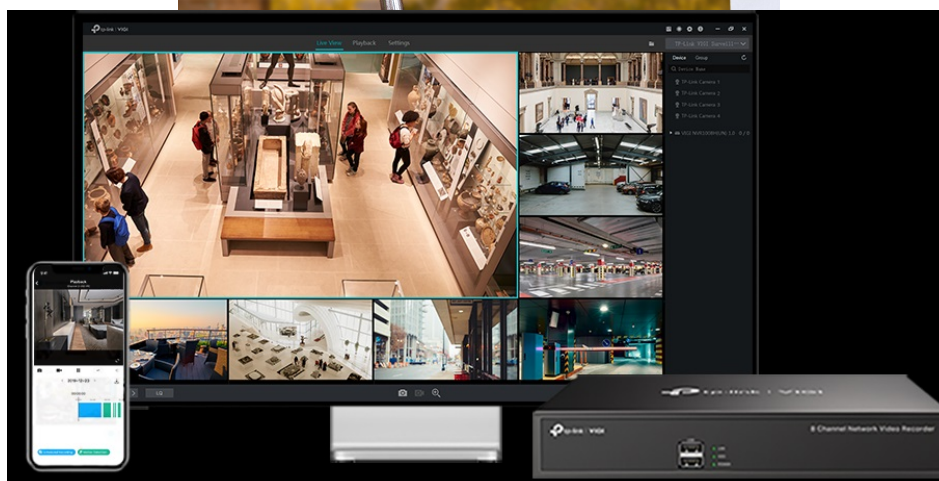

### TP-Link VIGI C220I - bezpečnost v dome balení

**Kompaktní IP kamera TP-Link VIGI C220I** pro zabezpečení venkovního prostoru. Nabízí **vysoké rozlišení 2 Mpx**, díky čemuž zachytí ostrý obraz s potřebnými detaily. Uplatní se nejenom **při rozpoznávání osob, ale také vozidel**. Robustní konstrukce s pevným krytem splňuje **stupeň krytí IK10 a IP67**, čímž zajišťuje odolnost proti vandalismu i nepříznivým vnějším podmínkám.

Integrované čipy využívají **algoritmy umělé inteligence** a efektivně tak rozliší lidské postavy nebo auta od jiných objektů.

**Pokročilé detekce** pak umožní rozpoznat například narušení oblasti, odstranění předmětu, překročení hranice nebo třeba neoprávněnou manipulaci s kamerou. Samozřejmostí je také podpora **mobilní aplikace TP-Link VIGI**, abyste dění mohli sledovat kdykoli a kdekoli skrze displej smartphonu.

### TP-Link VIGI C220I 4 mm

**2megapixelová IP** kamera typu **domo** nabízí snímač **1/3" CMOS** s rozlišením **1920 x 1080** obrazových bodů, **citlivost 0,1 lux (barevně)** a podporu **DWDR**. Připojení lze jednoduše realizovat pomocí **RJ-45** portu. Díky **aplikaci TP-Link VIGI** lze sledovat dění **24 hodin denně, 7 dní v týdnu** odkudkoli skrze váš smartphone. Spolehlivý systém nočního vidění zajišťuje, že kamera funguje dobře i za špatných světelných podmínek a zaznamenává dění pro budoucí kontrolu. Napájení je zajištěno pomocí PoE.