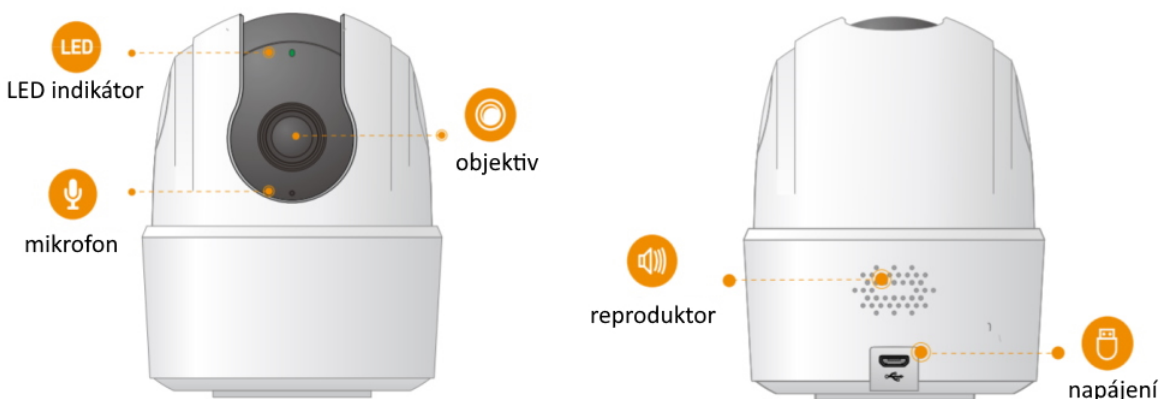

### Imou Ranger 2C 3MP-H1

IP otočná kamera do domácnosti přináší živý monitoring v křišťálově čisté **2K** kvalitě. Komprese **H.265** snižuje nároky na přenos dat a úložiště. Pro nahrávání zřetelného videa i v naprosté tmě disponuje kamera **nočním režimem s IR přisvícením** do vzdálenosti až 10 m. Praktická technologie **detekce osob** spolu s **vestavěnou sirénou** spolehlivě ochrání vaši domácnost a odradí nežádoucí návštěvy. O narušení prostoru se ihned dozvíte skrze **notifikaci**, kterou kamera zašle do vašeho mobilního telefonu prostřednictvím **aplikace Imou Life**. Ta mimo jiné umožňuje pohodlnou vzdálenou správu, ovládaní kamery, živý náhled či přehrávání záznamu. Kameru lze na dálku otáčet i naklánět. K dispozici je také **alarm pro neobvyklé zvuky**, který vám pošle notifikaci například při pláči dítěte. Díky zabudovanému **reproduktoru a mikrofonu** lze kameru využít pro obousměrnou komunikaci s blízkými či domácím mazlíčkem.