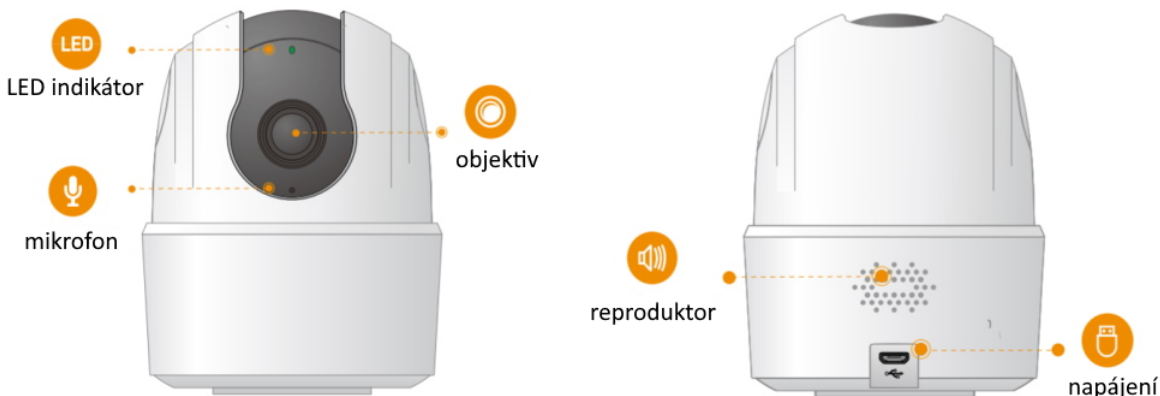

IMOU RANGER 2C 3MP-H1

Cena celkem:	609 Kč (bez DPH: 503 Kč)
Běžná cena:	670 Kč
Ušetříte:	61 Kč
Kód zboží:	KIPMOU1114
Part No.:	IPC-K2ECP-3H3W
Záruka:	24 měs.
Stav:	Nové zboží

Popis

Imou Ranger 2C 3MP-H1

IP otočná kamera do domácnosti přináší živý monitoring v křišťálově čisté **2K** kvalitě. Kompresa **H.265** snižuje nároky na přenos dat a úložiště. Pro nahrávání zřetelného videa i v naprosté tmě disponuje kamera **nočním režimem s IR přisvícením** do vzdálenosti až 10 m. Praktická technologie **detekce osob** spolu s **vestavěnou sirénou** spolehlivě ochrání vaši domácnost a odradí nežádoucí návštěvy. O narušení prostoru se ihned dozvíte skrze **notifikaci**, kterou kamera zašle do vašeho mobilního telefonu prostřednictvím **aplikace Imou Life**. Ta mimo jiné umožňuje pohodlnou vzdálenou správu, ovládaní kamery, živý náhled či přehrávání záznamu. Kameru lze na dálku otáčet i naklánět. K dispozici je také **alarm pro neobvyklé zvuky**, který vám pošle notifikaci například při pláči dítěte. Díky zabudovanému **reproduktoru a mikrofonu** lze kameru využít pro obousměrnou komunikaci s blízkými či domácím mazlíčkem.

ZÁKLADNÍ SPECIFIKACE

Vlastnosti:

- Mobilní aplikace v češtině
- Detekce osob
- Detekce abnormálních zvuků
- Alarmové notifikace
- Smart Tracking - automaticky zaostří a sleduje pohybující se objekty
- Noční režim
- Režim soukromí
- Kodeky H.265/ H.264
- Slot pro micro SD kartu

- Obousměrné audio
- 360° pokrytí

Zobrazení:

Rozlišení snímače: 3,0 Mpx

Snímací čip: 1/2,8" CMOS

Maximální rozlišení: 2304 × 1296 px

Snímková rychlost: 25/30 fps

IR přísvit: ano, do 10 m

Objektiv: f = 3,6 mm, úhel záběru 83° horizontálně, 46° vertikálně, 100° diagonálně

Rozhraní:

Porty: 1× microUSB-B (pouze pro napájení)

Wi-Fi: ano, IEEE 802.1b/g/n

Video komprese: H.265/ H.264

Slot paměťových karet: microSD (max. 256 GB)

Audio: vestavěný reproduktor a mikrofon

Mechanické vlastnosti a prostředí: