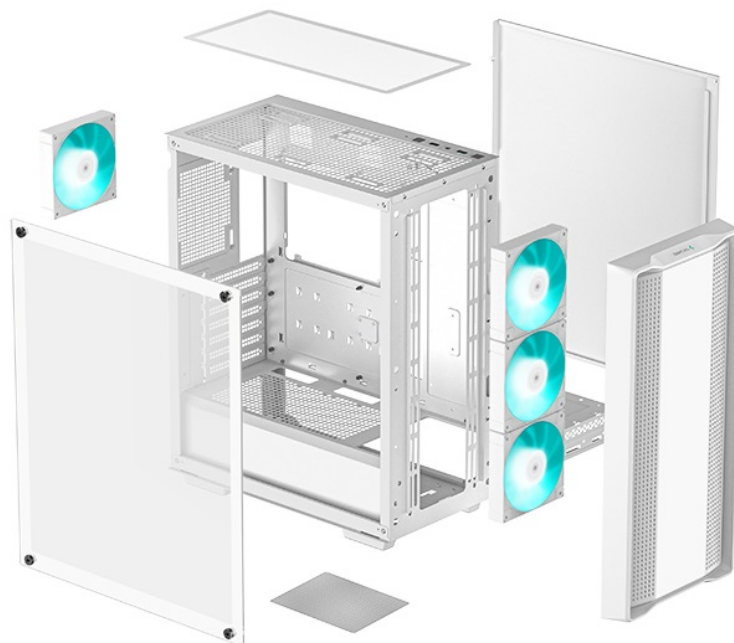

Skvělý start pro každou PC sestavu - DEEPCOOL CC560 V2

Počítačová skříň DEEPCOOL CC560 V2 ve formátu Middle Tower nabízí nejenom dostatek prostoru pro uložení komponent, ale také efektivní proudění vzduchu. Vnitřní prostor je **kompatibilní s celou řadou součástí**, průhledná bočnice vám poskytne ideální vzhled do sestavy, abyste viděli, že je vše připraveno. Model **DEEPCOOL CC560 V2** si zakládá na dobře vedeném větrání. **Přední panel spolu s perforovanou horní stranou** totiž umožňují lepší airflow a celkovou cirkulaci vzduchu.

Skříň je osazena hned **4 předinstalovanými ventilátory**, které poskytují potřebný výkon a zajistí ideální chlazení sestavy. Horní strana je osazena rovněž **prachovým filtrem** a základními konektory pro připojení periférií nebo sluchátek. Místo najdete také pro **až 360 mm dlouhý výměník vodního chlazení**. Pro úložiště je připravena **dvojice 2,5" pozic pro SSD disky** a **dvojice 3,5" pozice pro pevné disky**.

DEEPCOOL CC560 v2

Skříň formátu Middle Tower s **průhlednou bočnicí** nabízí **dvě 2,5"** pozice pro SSD disky a **dvě 3,5"** pozice pro pevné disky. Na horním panelu se nachází jeden **USB 3.0** port, jeden USB 2.0 port a kombinovaný port sluchátek a mikrofonu. Skříň je osazena celkem **čtyřmi ventilátory s modrým podsvícením** o velikosti 120 mm. Důmyslné řešení umožňuje pohodlné umístění **až 360 mm dlouhého výměníku** vodního chlazení na přední straně. Ve skříni je dostatek prostoru pro chladič CPU do výšky až 165 mm a grafickou kartu o délce 370 mm. Dodávána je **bez zdroje**. Součástí je také **magnetický prachový filtr** na horním panelu.

ZÁKLADNÍ SPECIFIKACE

Provedení skříně: Middle Tower

Interní pozice: 2 × 2,5", 2 × 3,5"

Kompatibilita základní desky: ATX, Micro ATX, Mini-ITX

Zdroj: bez zdroje

Konektory na horním panelu: 1 × USB 3.0, 1 × USB 2.0, 1 × kombinovaný port sluchátek a mikrofonu