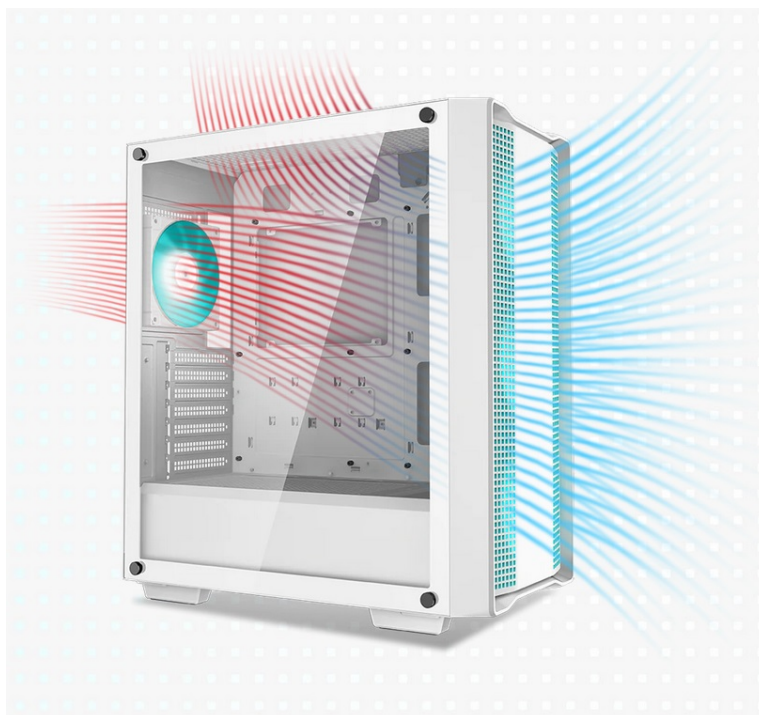

Skvělý start pro každou PC sestavu - DEEPCOOL CC560 V2

Počítačová skříň DEEPCOOL CC560 V2 ve formátu Middle Tower nabízí nejenom dostatek prostoru pro uložení komponent, ale také efektivní proudění vzduchu. Vnitřní prostor je **kompatibilní s celou řadou součástí**, průhledná bočnice vám poskytne ideální vzhled do sestavy, abyste viděli, že je vše připraveno. Model **DEEPCOOL CC560 V2** si zakládá na dobře vedeném větrání. **Přední panel spolu s perforovanou horní stranou** totiž umožňují lepší airflow a celkovou cirkulaci vzduchu.

Skříň je osazena hned **4 předinstalovanými ventilátory**, které poskytují potřebný výkon a zajistí ideální chlazení sestavy. Horní strana je osazena rovněž **prachovým filtrem** a základními konektory pro připojení periférií nebo sluchátek. Místo najdete také pro **až 360 mm dlouhý výměník vodního chlazení**. Pro úložiště je připravena **dvojice 2,5" pozic pro SSD disky** a **dvojice 3,5" pozice pro pevné disky**.

DEEPCOOL CC560 v2

Skříň formátu Middle Tower s **průhlednou bočnicí** nabízí **dvě 2,5"** pozice pro SSD disky a **dvě 3,5"** pozice pro pevné disky. Na horním panelu se nachází jeden **USB 3.0** port, jeden USB 2.0 port a kombinovaný port sluchátek a mikrofonu. Skříň je osazena celkem **čtyřmi ventilátory s modrým podsvícením** o velikosti 120 mm. Důmyslné řešení umožňuje pohodlné umístění **až 360 mm dlouhého výměníku** vodního chlazení na přední straně. Ve skříni je dostatek prostoru pro chladič CPU do výšky až 165 mm a grafickou kartu o délce 370 mm. Dodávána je **bez zdroje**. Součástí je také **magnetický prachový filtr** na horním panelu.

ZÁKLADNÍ SPECIFIKACE

Provedení skříně: Middle Tower

Interní pozice: 2 × 2,5", 2 × 3,5"

Kompatibilita základní desky: ATX, Micro ATX, Mini-ITX

Zdroj: bez zdroje

Konektory na horním panelu: 1 × USB 3.0, 1 × USB 2.0, 1 × kombinovaný port sluchátek a mikrofonu