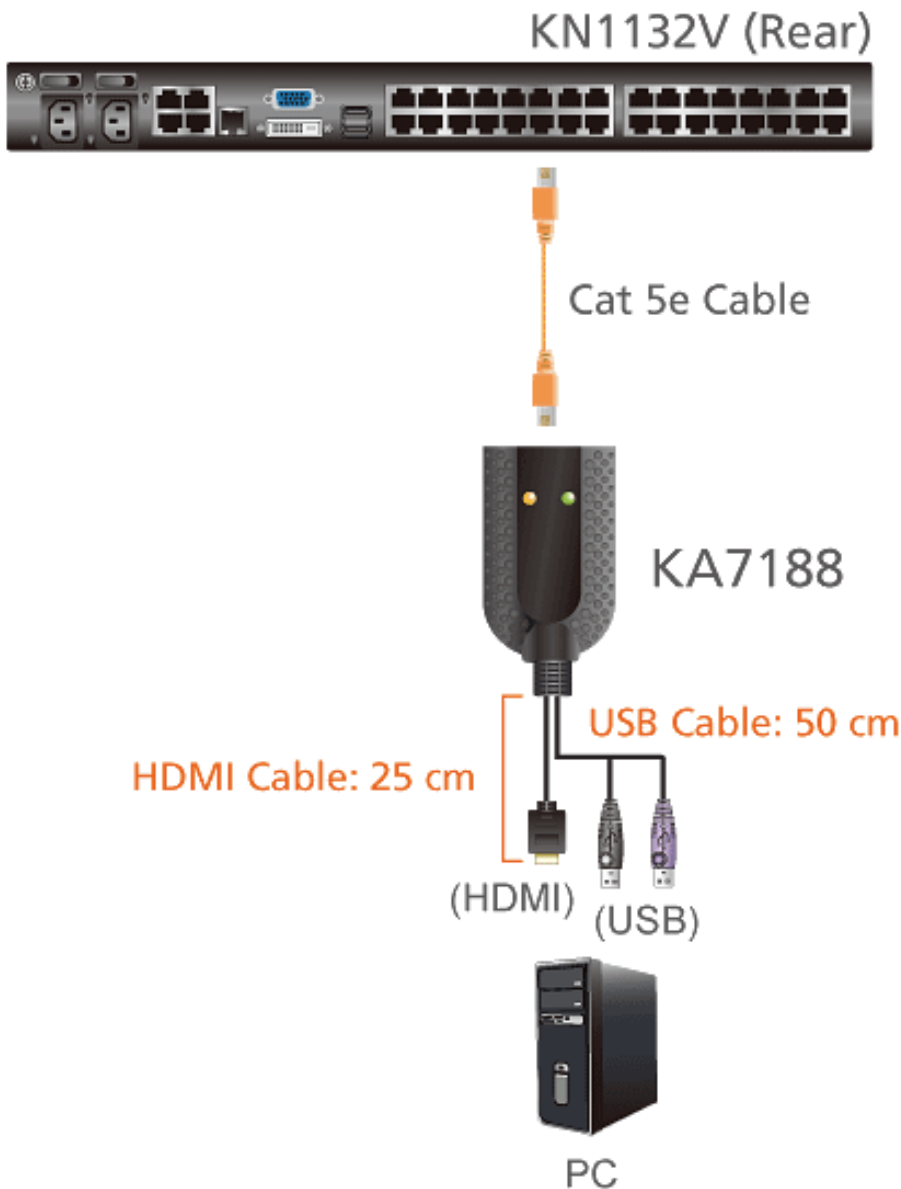

ATEN KA7188-AX

Cena celkem:	4 719 Kč (bez DPH: 3 900 Kč)
Běžná cena:	5 191 Kč
Ušetříte:	472 Kč
Kód zboží:	ACZ6323
Part No.:	KA7188-AX
Záruka:	6 měs. IČO / 24 měs. EU
Stav:	Nové zboží

Popis

ATEN KA7188-AX

Adaptér KA7188 připojuje **KVM switch** k počítači prostřednictvím **HDMI** a **USB**. Podporuje funkci **Audio De-Embedder**, která je schopna ze signálu HDMI extrahovat zvuk. Podporuje také přenos obrazu v rozlišení až 1920 × 1200 obrazových bodů a poskytuje dva konektory USB pro připojení cílového počítače pro klávesnici/myš nebo funkce Smart Card/CAC čtečky.

ZÁKLADNÍ SPECIFIKACE

Konektor 1: 1× RJ-45 (F)

Konektor 2: 2× USB (M), 1× HDMI (M)

Délka kabelů:

HDMI: 25 cm

2× USB: 50 cm

Rozměry: 91 × 56 × 21,4 mm

Kompatibilita: