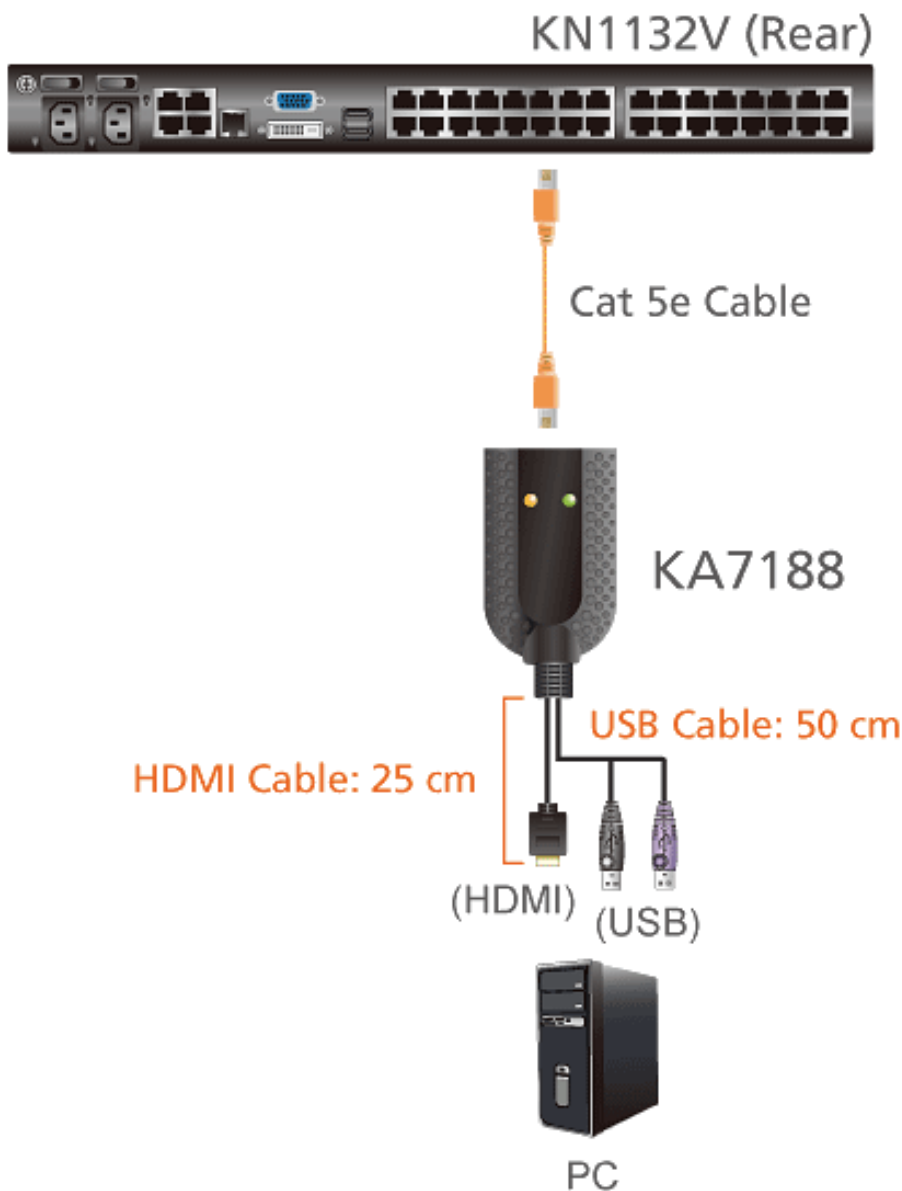

## ATEN KA7188-AX

Cena celkem:	<b>5 063 Kč</b> <b>(bez DPH: 4 184 Kč)</b>
Běžná cena:	<b>5 569 Kč</b>
Ušetříte:	<b>506 Kč</b>
Kód zboží:	ACZ6323
Part No.:	KA7188-AX
Záruka:	6 měs. IČO / 24 měs. EU
Stav:	Nové zboží

### ATEN KA7188-AX

Adaptér KA7188 připojuje **KVM switch** k počítači prostřednictvím **HDMI** a **USB**. Podporuje funkci **Audio De-Embedder**, která je schopna ze signálu HDMI extrahovat zvuk. Podporuje také přenos obrazu v rozlišení až 1920 × 1200 obrazových bodů a poskytuje dva konektory USB pro připojení cílového počítače pro klávesnici/myš nebo funkce Smart Card/CAC čtečky.

## ZÁKLADNÍ SPECIFIKACE

**Konektor 1:** 1× RJ-45 (F)

**Konektor 2:** 2× USB (M), 1× HDMI (M)

**Délka kabelů:**

HDMI: 25 cm

2× USB: 50 cm

**Rozměry:** 91 × 56 × 21,4 mm

**Kompatibilita:**