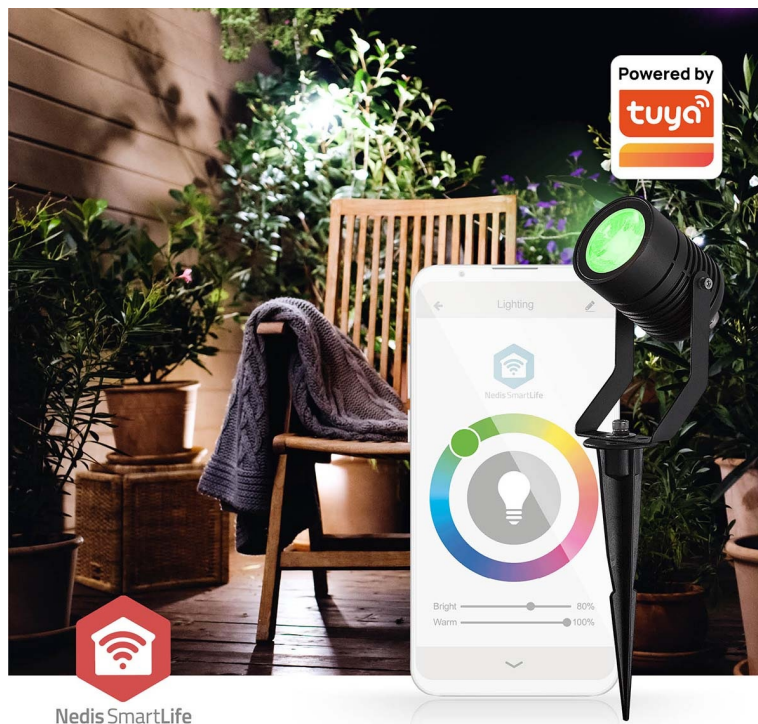

OSVNED1100

Part No.:

ZBLOS10RGBW3

Záruka:

24 měs.

Stav:

Nové zboží

Popis

Nedis ZBLOW10RGBW - chytré bodové světlo s chytrým ovládáním

Trojice světel Nedis ZBLOW10RGBW představuje perfektně řešení pro osvětlení veovního prostoru v rámci vaší chytré domácnosti. Tato bodová světla jsou navržena s ohledem na **výkon i odolnost** díky vsazení do hliníkového pouzdra. Podporuje **barevné RGB osvětlení**, s pomocí kterého vykouzlíte požadovanou atmosféru podél cesty, na dvoře, zahradě či jiném venkovním prostoru.

Skrze **protokol Zigbee** můžete snadno integrovat všechna svítidla do jedné sítě a využívat jejich výkon na maximum. **Bodová světla Nedis ZBLOW10RGBW** se vyznačují nízkou spotřebou energie a snižují tak tlak na vaši peněženku. Pomocí **aplikace Nedis Smartlife** máte nad osvětlením vždy plnou kontrolu. Skrze smartphone například upravíte jas, nastavíte časové plány apod. Nechybí ani **podpora hlasových asistentů Amazon Alexa a Google Home**.

3x

Set of 3 pcs

Nedis ZBLOW10RGBW

Sada tří chytrých **venkovních bodových LED svítidel** s elegantním designem a pokročilými funkcemi je dokonalým doplňkem pro zahradu či příjezdovou cestu. Nabízí možnost výběru mezi **teplým bílým světlem** nebo živými barvami **RGB**. Svítidlo lze pomocí technologie **Wi-Fi** propojit s aplikací **Nedis SmartLife** v chytrém telefonu a dálkově tak ovládat **jas a barvy** dle vašich potřeb. S funkcí plánování můžete také pohodlně nastavit **časové plány**. Protokol **Zigbee** umožňuje připojit více zařízení v rámci jedné sítě. Integrací různých světel kompatibilních se Zigbee můžete vytvořit synchronizovaný zážitek z osvětlení v celé venkovní oblasti. Samozřejmostí už je podpora **hlasového ovládání** pomocí Amazon Alexa nebo Google Home.