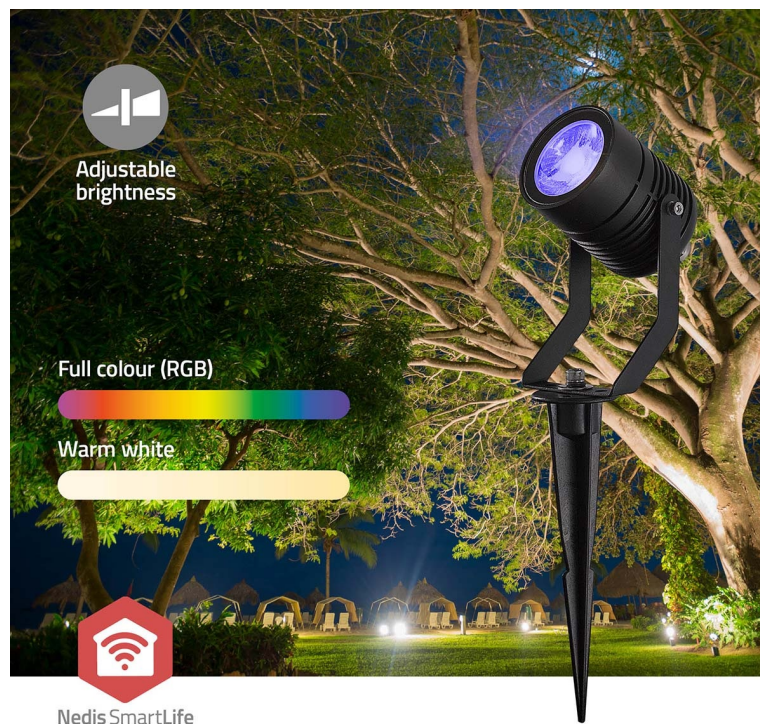

Nedis ZBLOW10RGBW - chytré bodové světlo s chytrým ovládáním

Trojice světel Nedis ZBLOW10RGBW představuje perfektně řešení pro osvětlení veovního prostoru v rámci vaší chytré domácnosti. Tato bodová světla jsou navržena s ohledem na **výkon i odolnost** díky vsazení do hliníkového pouzdra. Podporuje **barevné RGB osvětlení**, s pomocí kterého vykouzlíte požadovanou atmosféru podél cesty, na dvoře, zahradě či jiném venkovním prostoru.

Skrze **protokol Zigbee** můžete snadno integrovat všechna svítidla do jedné sítě a využívat jejich výkon na maximum. **Bodová světla Nedis ZBLOW10RGBW** se vyznačují nízkou spotřebou energie a snižují tak tlak na vaši peněženku. Pomocí **aplikace Nedis Smartlife** máte nad osvětlením vždy plnou kontrolu. Skrze smartphone například upravíte jas, nastavíte časové plány apod. Nechybí ani **podpora hlasových asistentů Amazon Alexa a Google Home**.

90lm

2700K + RGB

55°

Beam angle

3W

RGB / Warm White

IP65

Fully waterproof

3x

Set of 3 pcs

Nedis ZBLOW10RGBW

Sada tří chytrých **venkovních bodových LED svítidel** s elegantním designem a pokročilými funkcemi je dokonalým doplňkem pro zahradu či příjezdovou cestu. Nabízí možnost výběru mezi **teplým bílým světlem** nebo živými barvami **RGB**. Svítidlo lze pomocí technologie **Wi-Fi** propojit s aplikací **Nedis SmartLife** v chytrém telefonu a dálkově tak ovládat **jas a barvy** dle vašich potřeb. S funkcí plánování můžete také pohodlně nastavit **časové plány**. Protokol **Zigbee** umožňuje připojit více zařízení v rámci jedné sítě. Integrací různých světel kompatibilních se Zigbee můžete vytvořit synchronizovaný zážitek z osvětlení v celé venkovní oblasti. Samozřejmostí už je podpora **hlasového ovládání** pomocí Amazon Alexa nebo Google Home.