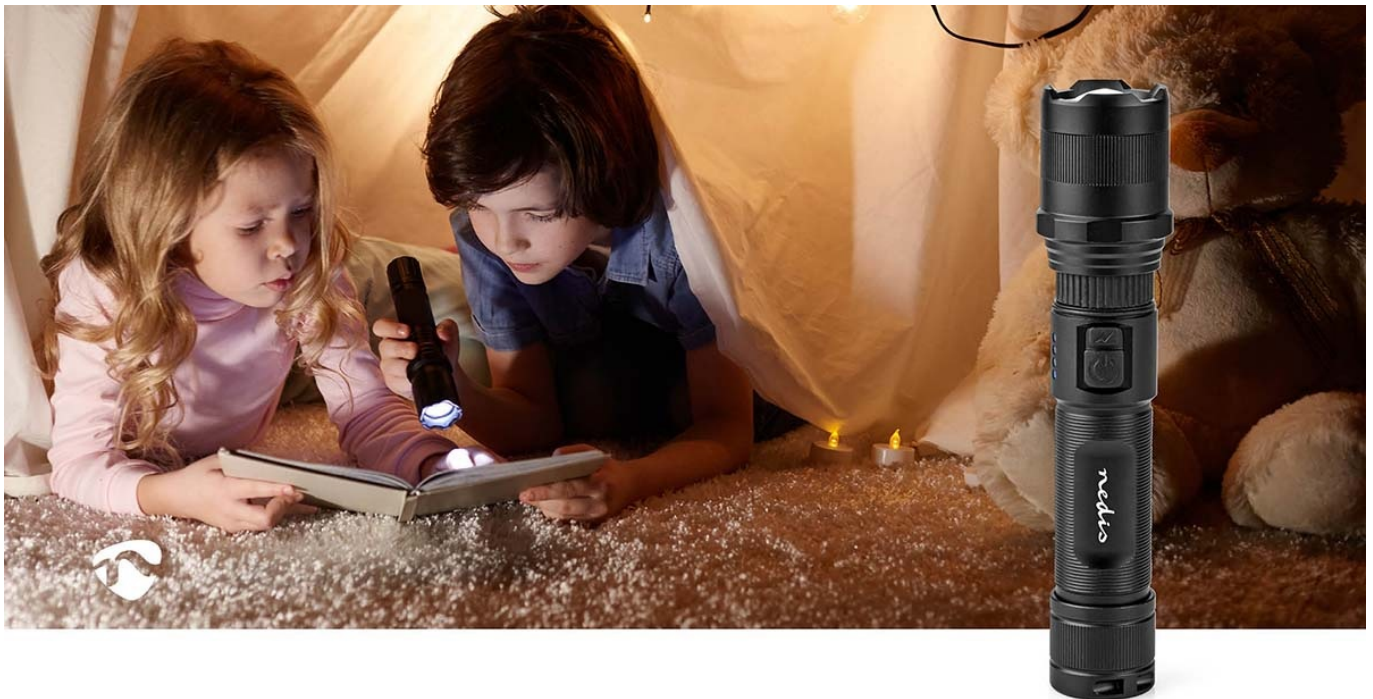

### Nedis LTRR10WBK - nebojte se tmy

**Výkonná LED svítilna Nedis LTRR10WBK** se třemi stupni intenzity světla. Robustní konstrukce z hliníkové slitiny zajišťuje **pevnou a odolnost** při každodenním používání. Pro napájení baterie slouží **port USB-C**, přičemž míru vybití signalizuje praktická modrá LED dioda. **Maximální svítivost je 1000 lumenů s dosahem až 110 metrů.** Svítilna Nedis LTRR10WBK je ideální do stanu, při kempování v lese, rybaření, na večerní procházce se psem, pobytu v lese, na chatě nebo chalupě. Pro použití ve venkovním prostředí a při outdoorových aktivitách splňuje **stupeň krytí IPX4**, díky čemuž je svítilna chráněna proti stříkající vodě.

### Nedis LTRR10WBK

Vysoce kvalitní robustní LED svítilna v **hliníkovém provedení** pro každodenní použití. Výkon LED činí **10 W** a nabízí tak svítivost až **1000 lm**. Díky 9,5° úhlu paprsku nabídne dosah až **110 m**. Výhodou je také otvor pro uchycení poutka, dva spínače pro snadnou volbu mezi **třemi stupni intenzity**, režim stroboskopu či možnost zaostření světelného paprsku. Potěší také zvýšená odolnost svítilny podle **IPX4**. O **výdrž až 4 hodiny** se stará dobíjecí baterie o kapacitě **2200 mAh**. Aktuální stav baterie signalizují čtyři modré LED diody.

## **ZÁKLADNÍ SPECIFIKACE**

**Zdroj světla:** LED

**Svítivost:** 1000 lm

**Výdrž:** až 4 hodiny

**Baterie:** 1 × 18650, 2200 mAh, Li-Ion

**Napájení:** USB-C

**Stupeň krytí:** IPX4

**Hmotnost:** 223 g