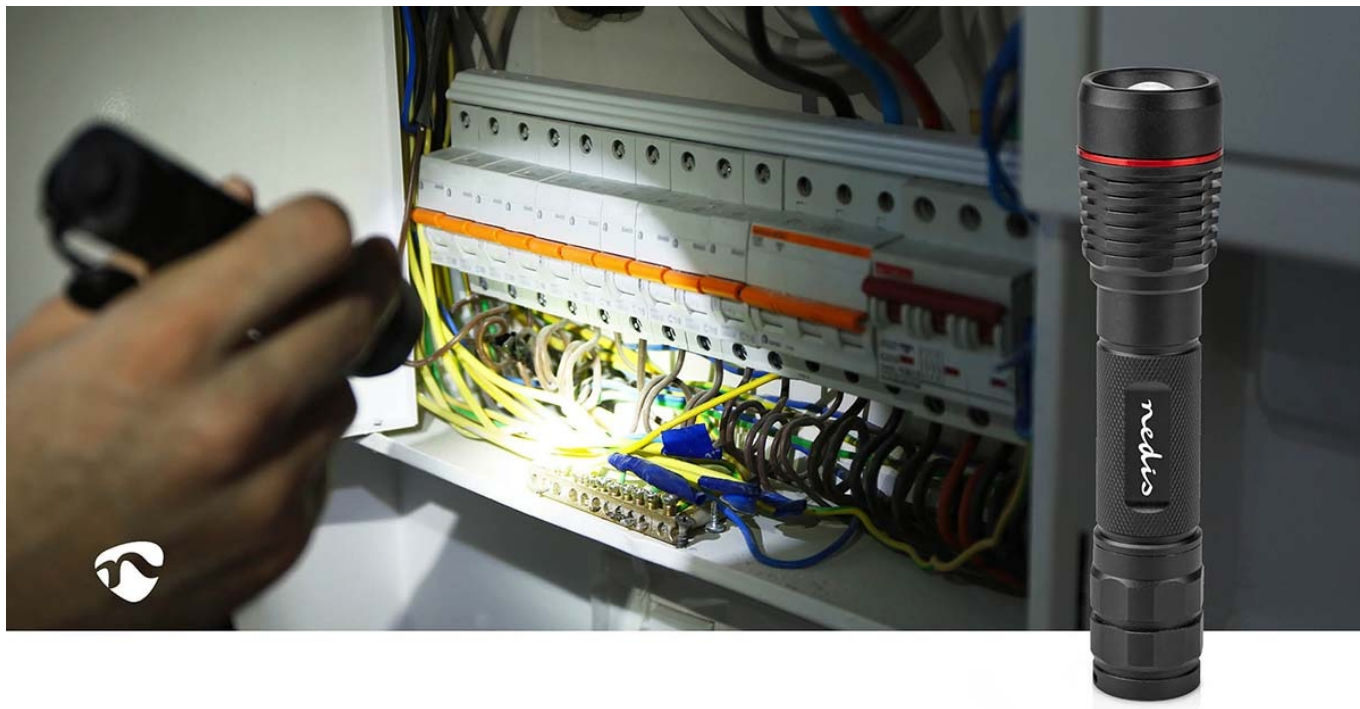

Kompaktní dobíjecí LED svítilna Nedis LTRR11WBK, se kterou můžete variovat osvětlení od bodového světla až po dálkové. **Konstrukce z hliníku** zajišťuje potřebnou pevnost a odolnost. Pro nabíjení slouží **port USB-C**, přičemž míru nabití signalizuje jednoduchý indikátor. Maximální svítivost dosahuje 1000 lumenů a posvíte si **na vzdálenost až 200 metrů**.

Jedním tlačítkem můžete na svítilně **Nedis LTRR11WBK** přepínat mezi různými režimy nebo ji zcela vypnout. Podržením tlačítka aktivujete funkci **SOS** či stroboskopu. Provedení splňuje **stupeň krytí IPX7**, díky čemuž je svítilna odolná proti vodě a vhodná pro široké spektrum outdoorových aktivit - kempování v lese, výlety pod stan, procházky ve večerních hodinách, pobyt na chatě, chalupě apod.

Nedis LTRR11WBK

Vysoce kvalitní robustní LED svítilna v **hliníkovém provedení** pro každodenní použití. Výkon LED činí **10 W** a nabízí tak svítivost až **1000 lm**. Díky 10° úhlu paprsku nabídne dosah až **200 m**. Výhodou je také otvor pro uchycení poutka, **tři stupně intenzity**, SOS funkce, režim stroboskopu či možnost zaostření světelného paprsku. Potěší také zvýšená odolnost svítilny podle **IPX7**. O **výdrž až 2 hodiny** se stará dobíjecí baterie o kapacitě **2200 mAh**.

Součástí balení je Li-ion baterie typu 18650 a nabíjecí USB-C kabel.

ZÁKLADNÍ SPECIFIKACE

Zdroj světla: LED

Svítivost: 1000 lm

Výdrž: až 2 hodiny

Baterie: 1 × 18650, 2200 mAh, Li-Ion

Napájení: USB-C

Stupeň krytí: IPX7