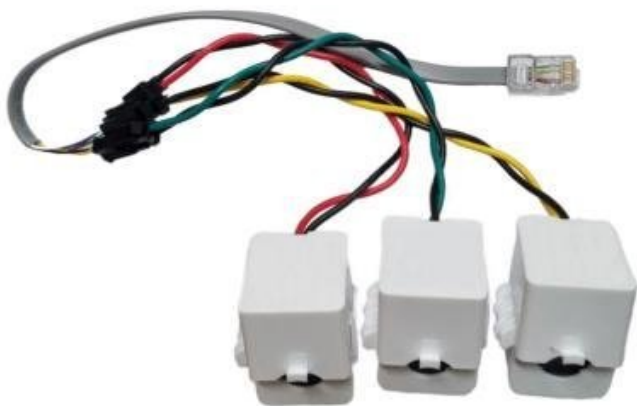

## SOLAX X3-HYBRID-G4-CT

Cena celkem:

**461 Kč**  
**(bez DPH: 381 Kč)**

Běžná cena:

**507 Kč**

Ušetříte:

**46 Kč**

Kód zboží:

SOPSLX3008

Part No.:

X3-HYBRID-G4-CT

Záruka:

2 roky / roků

Stav:

Nové zboží

### SOLAX X3-HYBRID-G4-CT

**Měřící transformátory Split Core CT** pro tzv. měření přetoků (model CTSA016-100A/33,33mA). Uplatnění naleznou tam, kde je potřeba hlídat směr a velikost proudu FVE-sítě nebo síť-FVE.

- Pro průřez vodiče do 16 mm<sup>2</sup>
- Hlídní směru a velikosti proudu
- Konektor RJ-45
- Vhodné ke střídači SOLAX, Foxess, Goodwe nebo Wallboxu atd.