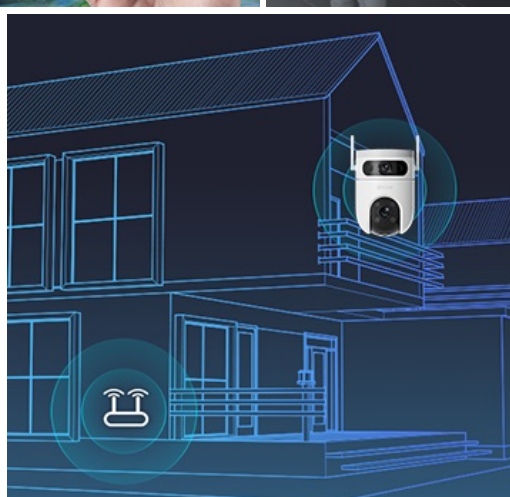

Bezpečnostní kamera EZVIZ H9c Dual 2K pro monitoring venkovního prostředí. Je vybavena **dvojicí objektivů, které zachytí i větší oblasti**, a svým výkonem se dokáže vyrovnat i systémům s více kamerami. Podporuje **výrazně automatizovaný provoz**, což umožňuje například zaznamenat důležité události a nestandardní činnosti a vždy hlídkovat ve správný čas na správných místech.

Díky **technologii duálních čoček** venkovní **IP kamera EZVIZ H9c Dual 2K** zachycuje obraz v širokoúhlém spektru. Další teleobjektiv podporuje otáčení a naklápění, což ve finální spolupráci umožňuje zachytit mnohem více než běžná kamera. **Oba objektivy nabízí vysoké rozlišení 2K** pro vysokou kvalitu záběrů.

Vylepšená úroveň detekce

EZVIZ H9c Dual 2K disponuje pokročilou detekční technologií, která umožňuje rozpoznat člověka i vozidla. Při lidských pohybech aktivuje **funkci automatického sledování**, takže máte přehled o veškerém konání. Díky dvojici objektivů a otočnému designu **lze přizpůsobit detekční zóny** podle vašich požadavků. Vzhledem k **nastavitelné citlivosti detekce** předejdete falešným poplachům, například v důsledku padajícího listí nebo poletujícího hmyzu.

EZVIZ H9c Dual 2K

Venkovní otočná IP kamera s duálním snímačem je navržena pro sledování venkovních prostor ve vysokém rozlišení obrazu **2K** při **15 fps**. Konstrukce se **dvěma objektivy** zajišťuje komplexní pokrytí velkých prostor. Pro nahrávání zřetelného videa i v naprosté tmě disponuje **nočním režimem s IR přísvitem** do vzdálenosti až 30 m a také **bílým LED přísvitem pro barevné záběry v noci**. Kompresce **H.265/H.264** snižuje nároky na přenos dat a úložiště. Natočené záznamy je možné ukládat na **microSD kartu** do kapacity až 512 GB, nebo odesílat na cloudové úložiště (na základě