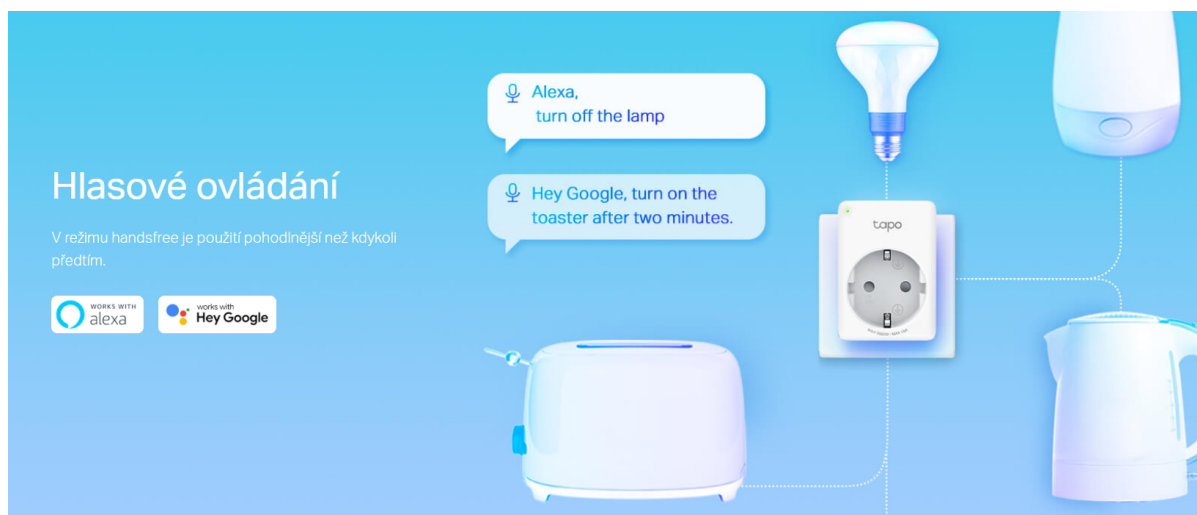

Automatické ukládání při ztrátě připojení

Porucha v dodávce energie? Nemáte připojení k internetu? Buďte bez obav! Vše bude fungovat jako obvykle.

Zaručená bezpečnost

- Ohnivzdorný materiál UL94-V0 PC chrání vás i vaši rodinu.
- Konstrukce odolná proti manipulaci a bezpečná pro děti zaručuje, že nedojde k náhodnému úrazu elektrickým proudem.
- Poniklovaná a nerezavějící konstrukce zajišťuje odolnější provedení a stabilní spoje.
- Přísná kontrola kvality.

Zabezpečení domácnosti v době vaší nepřítomnosti

Režim Away simuluje přítomnost osoby doma. Odradte zloděje a nepoctivce pomocí připojených zařízení, která se zapínají a vypínají v naprogramovaných časech.

ZÁKLADNÍ SPECIFIKACE

Počet zástrček: 1

Max. zatížení: 3680 W, 16 A

Wi-Fi standard: 802.11b/g/n

Podpora: Android 4.4 a vyšší, iOS 9.0 a vyšší, Amazon Alexa, Google Assistant

Rozměry: 72 x 51 x 40 mm