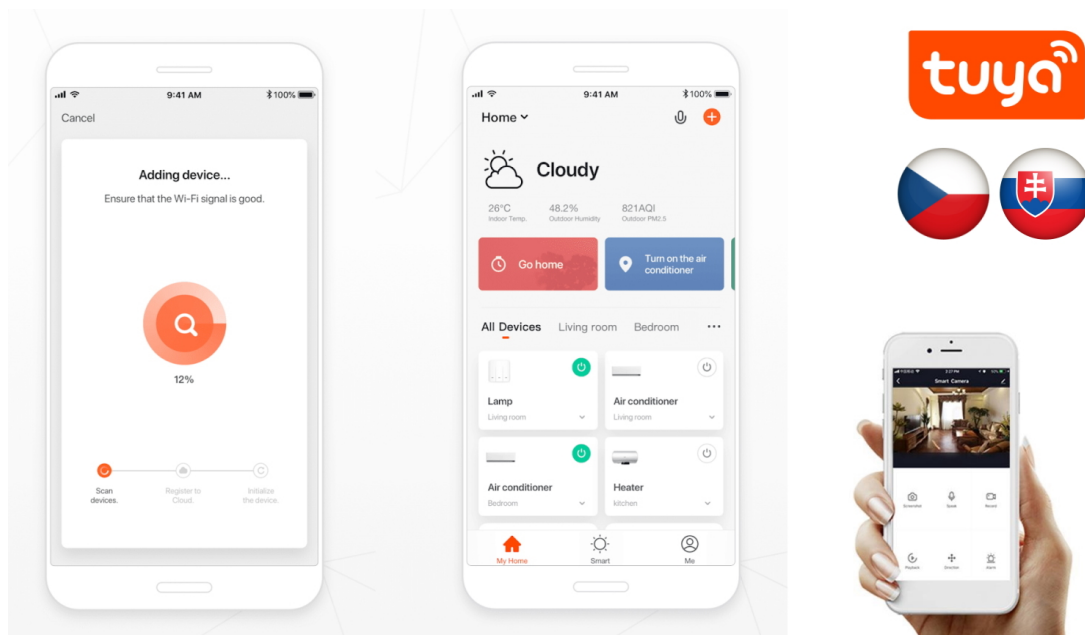

IMMAX NEO SMART GU10 4,8W RGB+CCT 3KS

Cena celkem:

699 Kč

(bez DPH: 578 Kč)

Běžná cena:

769 Kč

Ušetříte:

70 Kč

Kód zboží:

OSVIMM1327

Part No.:

07777C

Záruka:

24 měs.

Stav:

Nové zboží

Popis

IMMAX NEO SMART 4,8 W RGB+CCT 3 ks

Chytrá, **stmívatelná**, barevná LED žárovka umožňuje **nastavení barvy a jasu** světla dle aktuální potřeby. Kromě **RGB** barevné škály je možné měnit také teplotu světla od teplé až po studenou bílou. Ovládání žárovky je založeno na energeticky úsporné, bezpečné a spolehlivé bezdrátové komunikaci protokolu **ZigBee 3.0**. Ta umožňuje ovládání celé sítě domácích světelných zdrojů skrze **dálkový ovladač (není součástí balení)** či mobilní aplikaci **IMMAX NEO PRO**. Samozřejmostí je kompatibilita se systémy iOS či Android a hlasovým ovládáním přes Amazon Alexa, Google Assistant nebo Apple Siri.

POZOR

Toto není Wi-Fi žárovka, vyžaduje použití s dálkovým ovladačem (07087-2) nebo pro použití s aplikací IMMAX NEO PRO je nutné zakoupit Immax NEO BRIDGE PRO Smart Zigbee 3.0 (07117-3), popřípadě jiný hub/bridge/gateway na platformě TUYA, který komunikuje pomocí standardu ZigBee 3.0.

Součástí balení jsou 3 žárovky.

ZÁKLADNÍ SPECIFIKACE

Patice: GU10