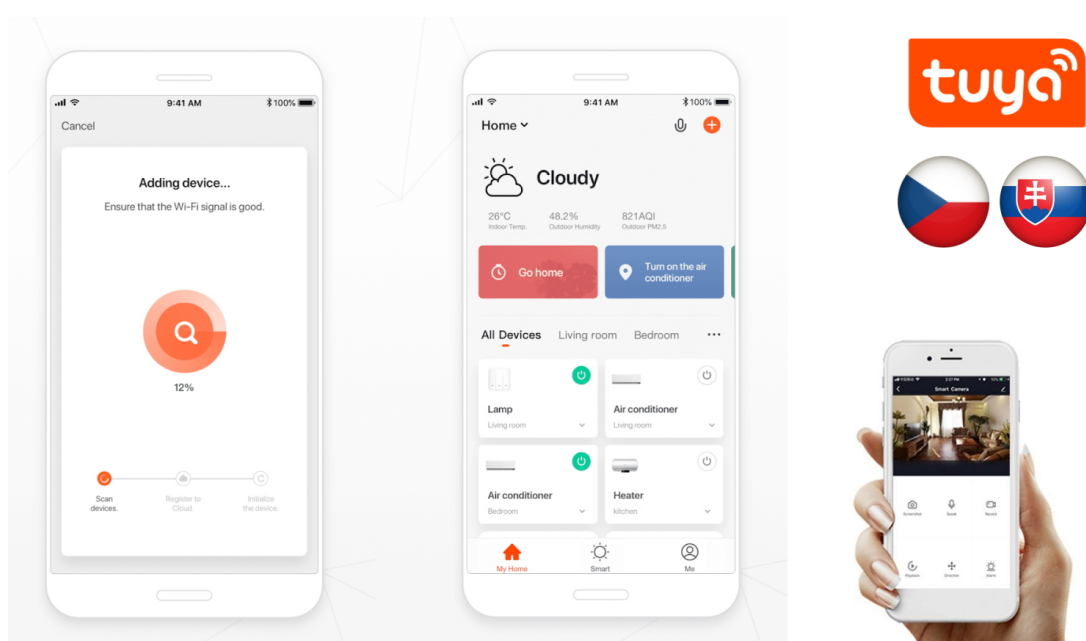

IMMAX NEO SMART GU10 4,8W RGB+CCT

Cena celkem:	249 Kč
	(bez DPH: 206 Kč)
Běžná cena:	274 Kč
Ušetříte:	25 Kč
Kód zboží:	OSVIMM1328
Part No.:	07777L
Záruka:	24 měs.
Stav:	Nové zboží

Popis

IMMAX NEO SMART 4,8 W RGB+CCT

Chytrá, **stmívatelná**, barevná LED žárovka umožňuje **nastavení barvy a jasu** světla dle aktuální potřeby. Kromě **RGB** barevné škály je možné měnit také teplotu světla od teplé až po studenou bílou. Ovládání žárovky je založeno na energeticky úsporné, bezpečné a spolehlivé bezdrátové komunikaci protokolu **ZigBee 3.0**. Ta umožňuje ovládání celé sítě domácích světelných zdrojů skrze **dálkový ovladač (není součástí balení)** či mobilní aplikaci **IMMAX NEO PRO**. Samozřejmostí je kompatibilita se systémy iOS či Android a hlasovým ovládáním přes Amazon Alexa, Google Assistant nebo Apple Siri.

POZOR

Toto není Wi-Fi žárovka, vyžaduje použití s dálkovým ovladačem (07087-2) nebo pro použití s aplikací IMMAX NEO PRO je nutné zakoupit Immax NEO BRIDGE PRO Smart Zigbee 3.0 (07117-3), popřípadě jiný hub/bridge/gateway na platformě TUYA, který komunikuje pomocí standardu ZigBee 3.0.

ZÁKLADNÍ SPECIFIKACE

Patice: GU10
Příkon: 4,8 W
Svítilivost: 400 lm