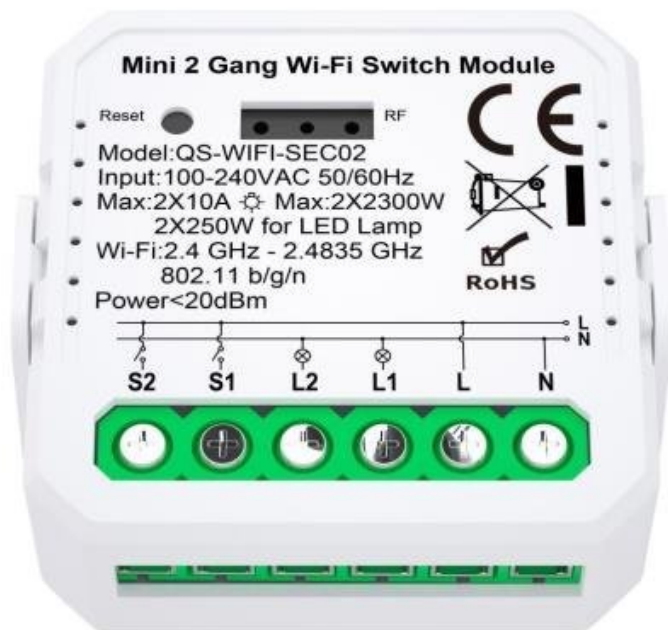

IMMAX NEO LITE SMART KONTROLER V7

Cena celkem:

399 Kč
(bez DPH: 330 Kč)

Běžná cena:

439 Kč

Ušetříte:

40 Kč

Kód zboží:

ELIIMM1024

Part No.:

07571L

Stav:

Nové zboží

Popis

IMMAX NEO LITE Smart kontroler V7

Speciální ovladač pro **ovládání světelných zdrojů** systému IMMAX NEO LITE komunikující pomocí bezdrátové technologie **Wi-Fi**. Ovladačem je možné stmívat či vypínat, díky tomu můžete mít osvětlení v domácnosti kdykoliv pod kontrolou a stát se tak „pánem světla“. Samozřejmostí je ochrana proti přepětí, přehřátí i přetížení. Kontroler je kompatibilní s iOS, Android, Amazon Alexa, Apple Siri zkratky, Google Assistant a systémem Lidl.

Poznámka: Pro instalace s nulovým vodičem.

ZÁKLADNÍ SPECIFIKACE

Bezdrátové připojení: Wi-Fi, podpora Tuya

Frekvence Wi-Fi: 2400–2483,5 MHz

Bezdrátový dosah: 30 m přímá viditelnost, 10 m v zastavěném prostoru

Maximální zatížení: 2 × 2300 W (2 × 250 W pro LED osvětlení)

Maximální proud: 2 × 10 A

Napájení: AC 120–240 V

Rozměry: 40 × 40 × 18 mm (bez držáku), 44 × 44 × 23 mm (s držákem)

Stupeň krytí: IP20

Barva: bílá