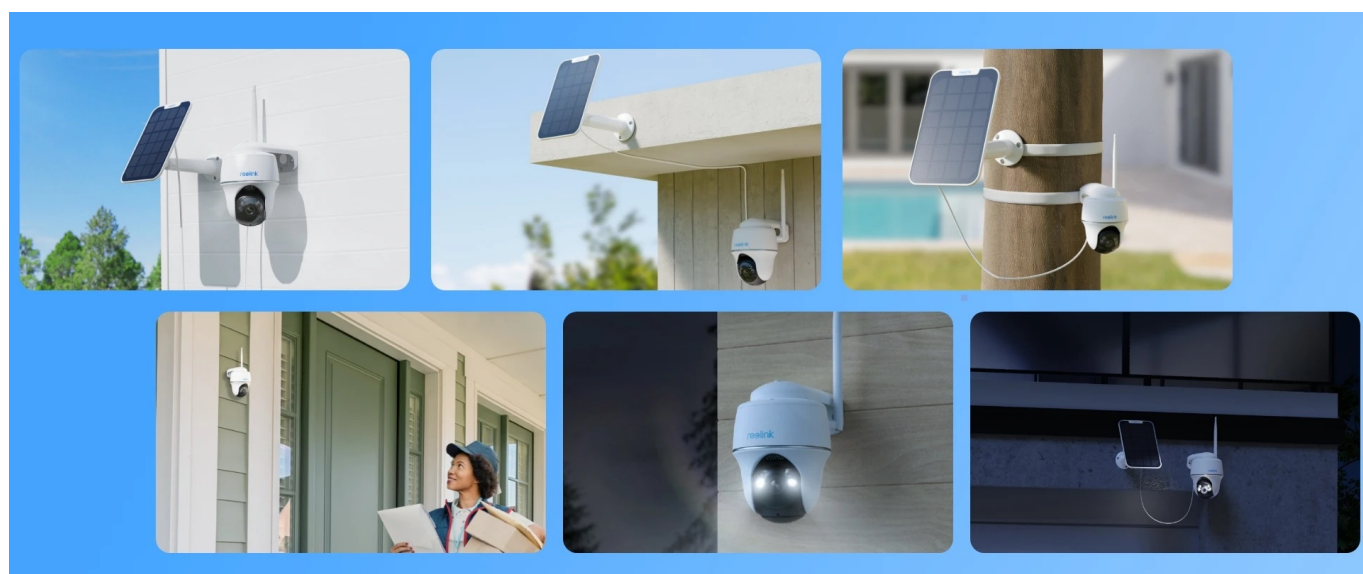

Bezpečnostní kamera Reolink Argus Series B430 s provozem na baterii, ale také s **podporou solárního napájení**. Umožní vám sledovat širokou plochu v **rozlišení 2K+** a ve vysoké kvalitě barevného vidění ve dne i v noci. Díky chytrým funkcím efektivně zabezpečíte váš prostor. Patří sem například **detekce pomocí AI**, které spolehlivě **rozpozná osoby, vozidla i zvířata**.

V případě detekce pak okamžitě obdržíte oznámení, ať už jste kdekoli. Samozřejmostí je také **funkce aktivního odstrašení** pomocí silných světlených reflektorů a sirény - kombinace, která nezvaného návštěvníka v každém případě rozhodí. Pro

odstrašení můžete využít také **integrováný reproduktor a mikrofon** pro obousměrnou komunikaci. Kamera **Reolink Argus Series B430** podporuje bezplatnou **aplikaci Reolink** pro mobilní zařízení a PC software.

S takovou pomocí můžete přijímat notifikace o detekci v reálném čase, sledovat dění živě ze svého telefonu nebo notebooku, přehrávat záznamy a provádět další úkony. **IP kamera Reolink Argus Series B430** umožňuje připojení pomocí **dvoupásmové Wi-Fi**. Díky tomu je zajištěn silný signál a stabilní konektivita. Mezi další přednosti patří provoz jak na dobíjecí baterii, tak na solární panel (není součástí balení).