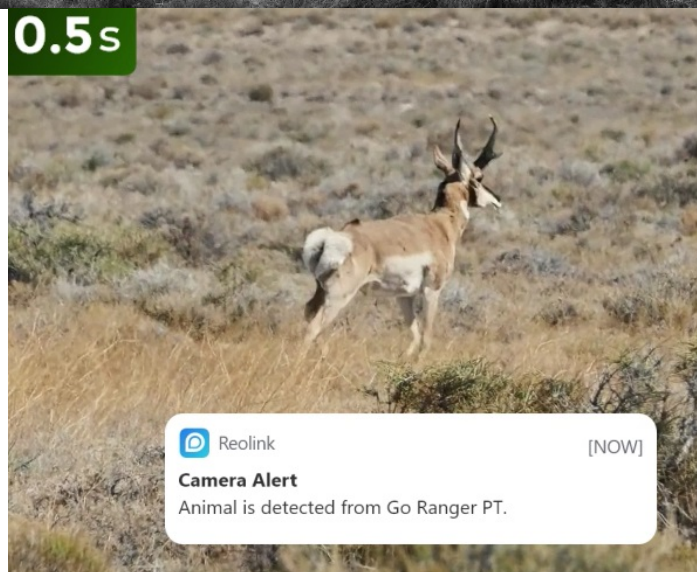

Reolink Go Series G450

8megapixelová IP kamera typu **PT/PTZ** nabízí snímač **1/3" CMOS** s rozlišením **3840 x 2160** obrazových bodů s úhlem záběru **90°** (horizontálně). V případě zhoršených světelných podmínek či tmy je přítomen **IR přísvit** do vzdálenosti **až 10 m**. Připojení je realizováno bezdrátově pomocí **4G/LTE**. Díky **aplikaci Reolink** lze sledovat dění v domácnosti či jiných prostorech **24 hodin denně, 7 dní v týdnu** odkudkoli skrze váš smartphone. Kamera navíc disponuje zabudovaným **mikrofonem a reproduktorem**. Napájení zajišťuje vestavěná **6000mAh** baterie, která je jednoduše nabíjena pomocí **solárního panelu**. S kamerou lze otáčet o **až 355°** horizontálně a **až 140°** vertikálně.

- Vysoce kvalitní obraz s rozlišením 8 Mpx
- Účinná kompresní technologie H.265
- Detekce pohybu, osob, zvířat a vozidel
- Detekce pohybu pomocí PIR senzoru s detekčním úhlem 120°
- Slot pro paměťovou kartu microSD s kapacitou až 128 GB
- Vestavěná baterie s kapacitou 6000 mAh
- Bezdrátové připojení 4G/LTE
- Integrovaný mikrofon a reproduktor
- Kompatibilní s Google Assistant
- Otáčení 355°, náklon 140°
- Odolnost vůči vodě a prachu (IP64)
- Mobilní aplikace v češtině

ZÁKLADNÍ SPECIFIKACE

Kamera