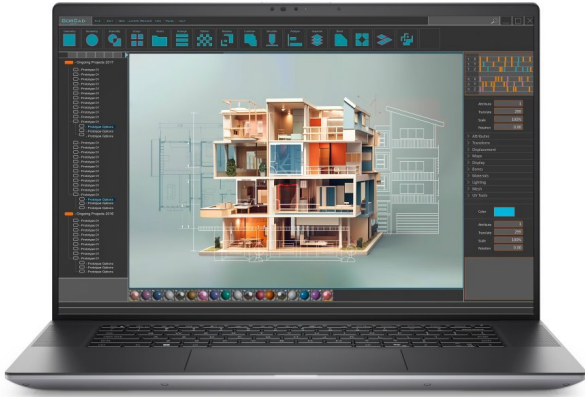

DELL PRECISION 5690

Cena celkem:	81 696 Kč (bez DPH: 67 518 Kč)
Běžná cena:	89 866 Kč
Ušetříte:	8 170 Kč
Kód zboží:	NOTD58890
Part No.:	G5MF4
Záruka:	36 měsíců/12 m. aku. a zdroj
Stav:	Nové zboží

Popis

Dell Precision 5690

Základem notebooku je 16jádrový procesor **Intel Core Ultra 7 165H**, pracující na frekvenci 1,4 GHz, doplněný o **32 GB** operační paměti. Vybaven je **16"** displejem s Full HD+ rozlišením **1920 x 1200** bodů. Obrazová data má na starosti grafická karta **NVIDIA RTX 2000** s 8 GB vlastní paměti. Pro uživatelská data je k dispozici **SSD disk** s kapacitou **1 TB**. Notebook je vybaven Full HD IR webkamerou, podsvícenou klávesnicí a čtečkou otisku prstů. Samozřejmostí je bezdrátové připojení **Wi-Fi a Bluetooth**. Dodáván je s operačním systémem **Windows 11 Pro**.

Galerie je pouze ilustrační, notebook neobsahuje čtečku paměťových karet a čtečku čipových karet.

Na tento produkt je poskytována záruka 3 roky ProSupport on-site next business day.

Oprava v rámci tohoto záručního servisu probíhá kdekoliv po celé ČR následující pracovní den.

Nemusí to být ani v sídle firmy - můžete být na dovolené, na služební cestě, nezáleží na tom.

Stačí zavolat na tel. číslo 225 308 649, popř. mobil 778 440 533, nahlásit výrobní číslo a závadu a DELL již vše zařídí.

ZÁKLADNÍ SPECIFIKACE

Grafická karta: NVIDIA RTX 2000

Výbava: Wi-Fi, Bluetooth, FHD IR webkamera, čtečka otisku prstů, podsvícená klávesnice, 100% DCI-P3, Thunderbolt 4

Procesor: Intel Core Ultra 7 165H

Operační systém: Windows 11 Pro

Úhlopříčka displeje: 16"

Velikost operační paměti: 32 GB

HDD kapacita: 1 TB SSD

Barva: šedá

Hmotnost: 2,17 kg

Podrobný popis konfigurace

Procesor Intel Core Ultra 7 165H (1,4 GHz, Turbo 5,0 GHz, 24 MB Cache, 16jádrový)

Paměť 32 GB (2x 16 GB), 7467 MT/s, LPDDR5x, integrovaná

SSD disk 1 TB (M.2 2280 PCIe NVMe, Class 40)

Displej s úhlopříčkou 16,0" s rozlišením Full HD+ (1920 x 1200), 16 : 10, 60 Hz, 500 cd/m², 100% DCI-P3, matný

Grafická karta NVIDIA RTX 2000 8 GB GDDR6

Webová kamera 1080p + IR, dva mikrofony