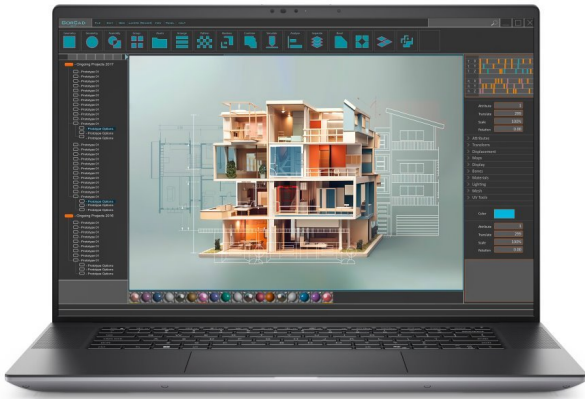

DELL PRECISION 5690

Cena celkem:	77 858 Kč (bez DPH: 64 346 Kč)
Běžná cena:	85 644 Kč
Ušetříte:	7 786 Kč
Kód zboží:	NOTD58900
Part No.:	HK4K1
Záruka:	36 měsíců/12 m. aku. a zdroj
Stav:	Nové zboží

Popis

Dell Precision 5690

Základem notebooku je 16jádrový procesor **Intel Core Ultra 7 165H**, pracující na frekvenci 1,4 GHz, doplněný o **16 GB** operační paměti. Vybaven je **16"** displejem s Full HD+ rozlišením **1920 x 1200** bodů. Obrazová data má na starosti grafická karta **NVIDIA RTX 1000** s 6 GB vlastní paměti. Pro uživatelská data je k dispozici **SSD disk** s kapacitou **1 TB**. Notebook je vybaven Full HD IR webkamerou, podsvícenou klávesnicí a čtečkou otisku prstů. Samozřejmostí je bezdrátové připojení **Wi-Fi a Bluetooth**. Dodáván je s operačním systémem **Windows 11 Pro**.

Galerie je pouze ilustrační, notebook neobsahuje čtečku paměťových karet a čtečku čipových karet.

Na tento produkt je poskytována záruka 3 roky ProSupport on-site next business day.

Oprava v rámci tohoto záručního servisu probíhá kdekoliv po celé ČR následující pracovní den.

Nemusí to být ani v sídle firmy - můžete být na dovolené, na služební cestě, nezáleží na tom.

Stačí zavolat na tel. číslo 225 308 649, popř. mobil 778 440 533, nahlásit výrobní číslo a závadu a DELL již vše zařídí.

ZÁKLADNÍ SPECIFIKACE

Grafická karta: NVIDIA RTX 1000

Výbava: Wi-Fi, Bluetooth, FHD IR webkamera, čtečka otisku prstů, podsvícená klávesnice, 100% DCI-P3, Thunderbolt 4

Procesor: Intel Core Ultra 7 165H

Operační systém: Windows 11 Pro

Úhlopříčka displeje: 16"

Velikost operační paměti: 16 GB

HDD kapacita: 1 TB SSD

Barva: šedá

Hmotnost: 2,17 kg

Podrobný popis konfigurace

Procesor Intel Core Ultra 7 165H (1,4 GHz, Turbo 5,0 GHz, 24 MB Cache, 16jádrový)

Paměť 16 GB (2x 8 GB), 7467 MT/s, LPDDR5x, integrovaná

SSD disk 1 TB (M.2 2280 PCIe NVMe, Class 40)

Displej s úhlopříčkou 16,0" s rozlišením Full HD+ (1920 x 1200), 16 : 10, 60 Hz, 500 cd/m², 100% DCI-P3, matný

Grafická karta NVIDIA RTX 1000 6 GB GDDR6

Webová kamera 1080p + IR, dva mikrofony