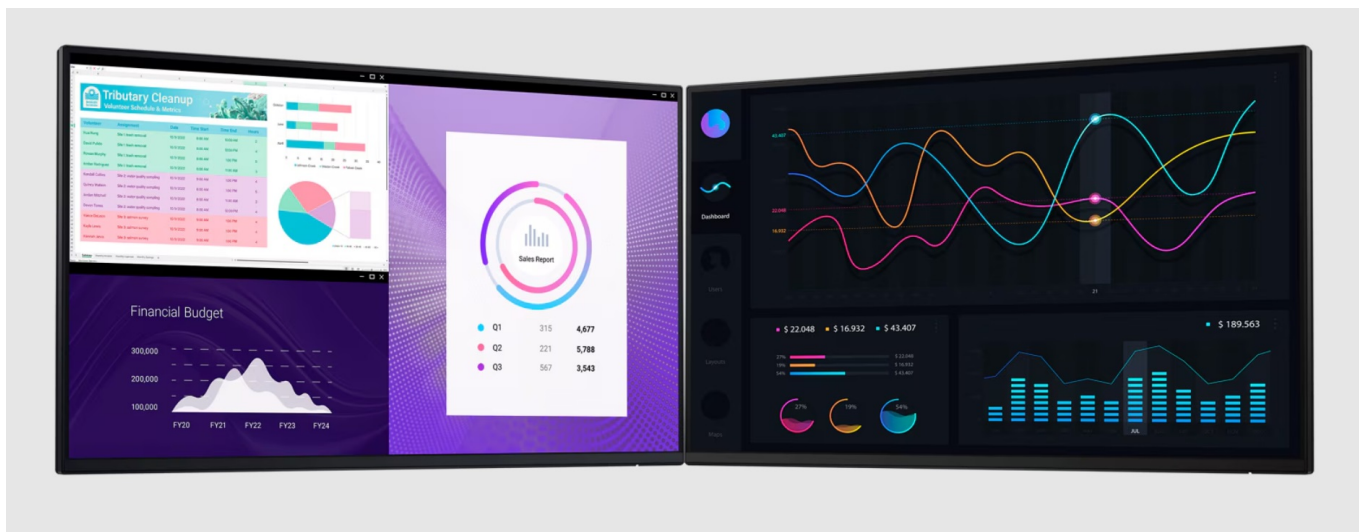

S **monitorem Dell Professional P2425H** se můžete pustit do náročné práce a dokončit všechny projekty. Nabízí **24palcový displej**, který vám na komfortní ploše zprostředkuje aplikace, tabulky, dokumenty i multimediální obsah.

Díky rozlišení **Full HD** je obraz ostrý, jasný a vhodný pro široké spektrum činností – od tvorby tabulek a dokumentů až po činnost s aplikacemi nebo grafikou. Technologie **IPS panelu** zajišťuje **široké pozorovací úhly**, díky čemuž si obsah s bohatými barvami užijete bez zkreslení i při pohledu ze stran.

Dell Professional P2425H bez stojanu

LED monitor s úhlopříčkou **23,8"** disponující Full HD rozlišením **1920 × 1080** obrazových bodů s poměrem stran **16 : 9**. Nabízí jas **250 cd/m²**, kontrastní poměr **1500 : 1**, dobu odezvy **8 ms** a pokrytí **99 % sRGB barevné palety**. Pozorovací úhly **178° horizontálně i vertikálně** zaručí skvělou viditelnost z jakéhokoliv úhlu. K dispozici jsou také **tři porty USB 3.0** a port **USB-C**, který umožňuje napájení připojených zařízení až do 15 W. Potěší také výškově nastavitelný stojan a funkce **Pivot**, která umožňuje otočení obrazovky o 90°.

ZÁKLADNÍ SPECIFIKACE

Typ panelu: IPS

Úhlopříčka: 23,8"

Poměr stran: 16 : 9

Rozlišení: 1920 × 1080 px

Kontrastní poměr: 1500 : 1

Doba odezvy: 8 ms

Rozhraní: 1× HDMI, 1× DisplayPort, 1× VGA, 3× USB 3.2 Gen1 (USB 3.0), 1× USB-C 3.2 Gen1