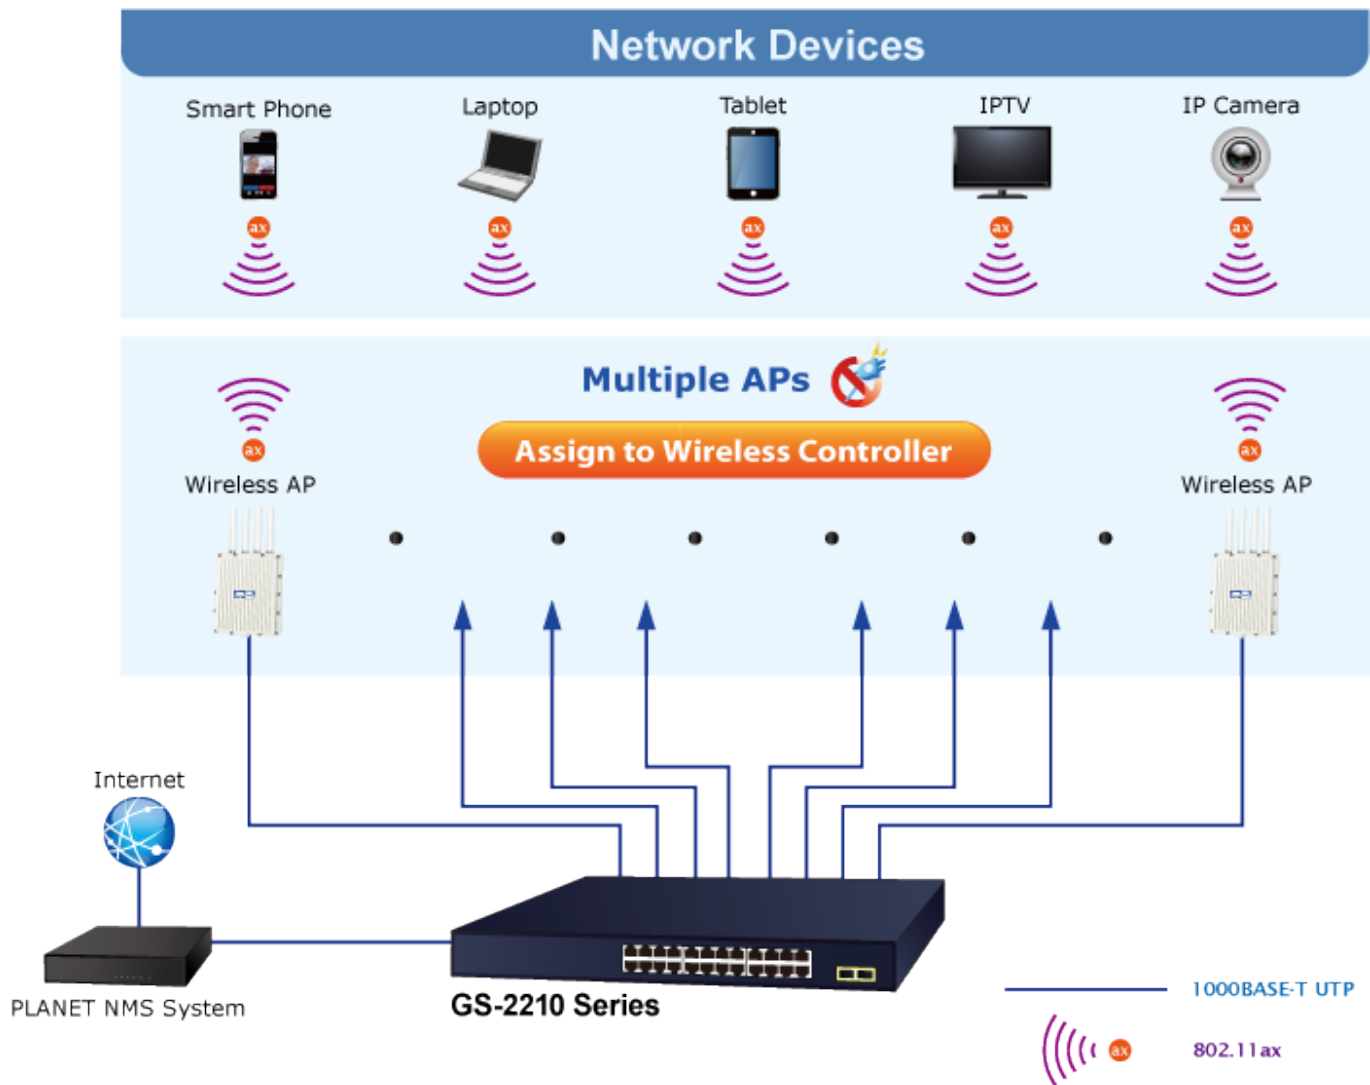

PLANET GS-2210-16T2S

Cena celkem:	3 129 Kč (bez DPH: 2 586 Kč)
Běžná cena:	3 442 Kč
Ušetříte:	313 Kč
Kód zboží:	NETPLA2524
Part No.:	GS-2210-16T2S
Záruka:	38 měs.
Stav:	Nové zboží

Popis

PLANET GS-2210-16T2S

Spravovatelný switch nabízející **16 portů 10/100/1000 Base-T a 2 SFP sloty 100/1000 Base-X**.
Web/Telnet správa, podpora IPv4, VLAN 802.1Q, QoS, statický trunk, IGMP v1/v2, DHCP snooping.
ESD ochrana, rackmount 19"/1U, **bez ventilátorů (fanless)**, napájení AC 100-240 V (příkon do 16,4 W).

Gigabitový spravovatelný switch pro instalaci do náročnějších lokálních sítí, disponuje širokou škálou funkcí pro zajištění provozu bezpečné sítě eliminací možných útoků na nižších vrstvách modelu OSI a možnou autentizací koncových zařízení.

ZÁKLADNÍ SPECIFIKACE

Fyzické vlastnosti:

Porty: 16x RJ-45 10/100/1000 Base-T, 2x SFP 100/1000 Base-X

Paměť: 8k MAC adres, buffer 4,1 MB

Propustnost: sběrnice 36 Gbps, provozně 26,78 Mpps

Podpora přenosu: JumboFrame 10 KB