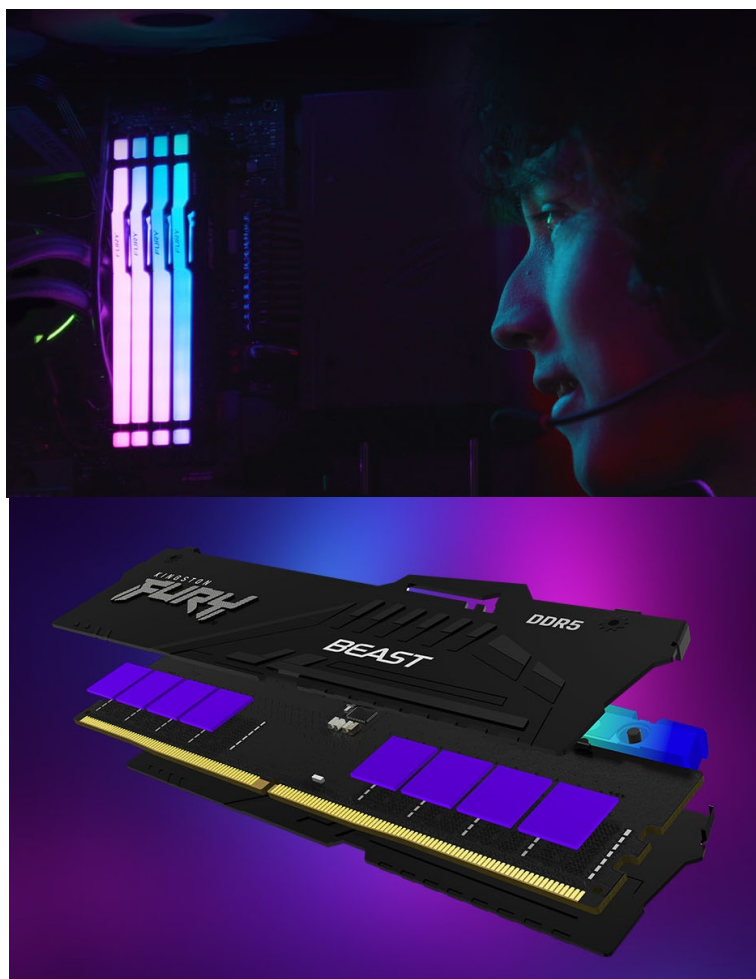

**KINGSTON FURY BEAST BLACK RGB EXPO DDR5 16GB 6000MT/S**

Cena celkem:

**7 788 Kč****(bez DPH: 6 436 Kč)**

Běžná cena:

**8 567 Kč**

Ušetříte:

**779 Kč**

Kód zboží:

PAMKGS3860

Part No.:

KF560C30BBEAK2-16

Záruka:

99 měs.

Stav:

Nové zboží

**Popis****Kingston Fury Beast Black RGB EXPO - dejte volnost výkonu paměti DDR5**

Modul Kingston Fury Beast Black RGB EXPO patří mezi nejpokročilejší operační paměti typu DDR5 současnosti. Paměť podporuje špičkové technologie a je ideální pro **herní platformy nové generace**. Přináší výrazně vyšší rychlost, kapacitu a spolehlivost, především pro potřeby **přetaktování**. Mezi vylepšené funkce patří například **on-die ECC (ODECC)**, která zlepšuje stabilitu při enormních rychlostech.

Kromě výkonu a výpočetní rychlosti nabízí také **stylové RGB LED podsvícení**. Operační paměť DDR5 Kingston Fury Beast Black RGB EXPO podporuje jak technologii **Intel XMP**, tak rozšířený profil **AMD EXPO**. Tato certifikace přináší pokročilé možnosti optimalizace výkonu nebo napětí pro přetaktování a bezproblémový provoz.