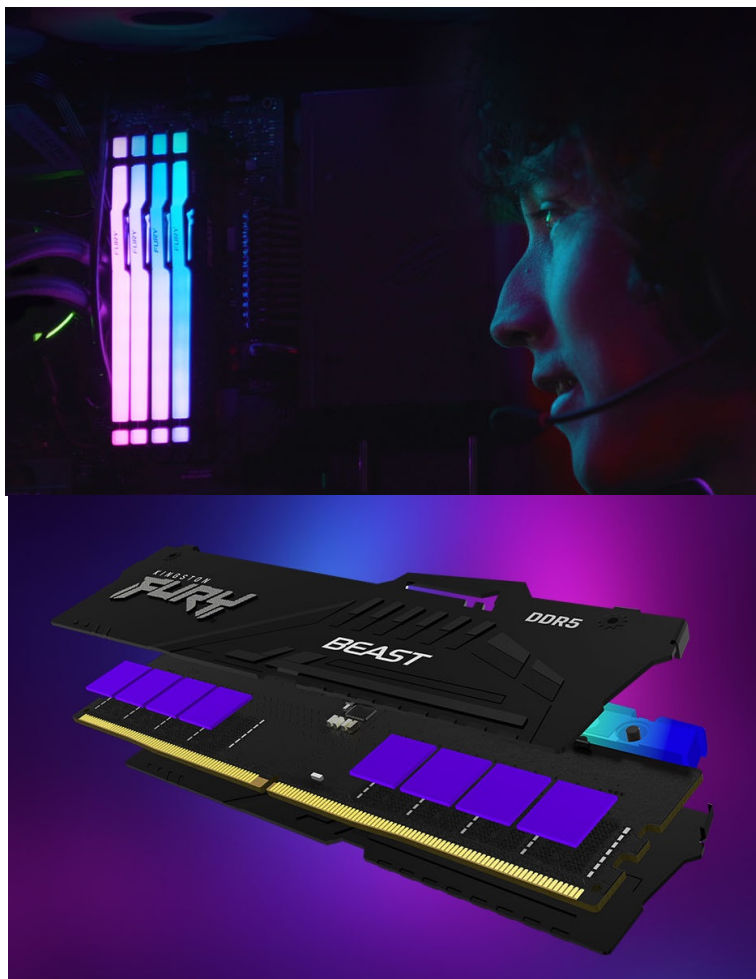

## KINGSTON FURY BEAST BLACK RGB EXPO DDR5 16GB 6400MT/S

|              |   |
|--------------|---|
| Cena celkem: | <b>6 416 Kč</b><br><b>(bez DPH: 5 303 Kč)</b> |
| Běžná cena:  | <b>7 058 Kč</b>                               |
| Ušetříte:    | <b>642 Kč</b>                                 |
| Kód zboží:   | PAMKGS3945                                    |
| Part No.:    | KF564C32BBEA-16                               |
| Záruka:      | 99 měs.                                       |
| Stav:        | Nové zboží                                    |

## Kingston Fury Beast Black RGB EXPO - dejte volnost výkonu paměti DDR5

Modul Kingston Fury Beast Black RGB EXPO patří mezi nejpokročilejší operační paměti typu DDR5 současnosti. Paměť podporuje špičkové technologie a je ideální pro **herní platformy nové generace**. Přináší výrazně vyšší rychlost, kapacitu a spolehlivost, především pro potřeby **přetaktování**. Mezi vylepšené funkce patří například **on-die ECC (ODECC)**, která zlepšuje stabilitu při enormních rychlostech.

Kromě výkonu a výpočetní rychlosti nabízí také **stylové RGB LED podsvícení**. Operační paměť DDR5 Kingston Fury Beast Black RGB EXPO podporuje jak technologii **Intel XMP**, tak rozšířený profil **AMD EXPO**. Tato certifikace přináší pokročilé možnosti optimalizace výkonu nebo napětí pro přetaktování a bezproblémový provoz.

### **Kingston Fury Beast Black RGB EXPO DDR5 16 GB 6400 MT/s**

Operační paměť typu **DDR5** pro stolní počítače o velikosti **16 GB**. Dosahuje datového přenosu **6400 MT/s** a podporuje technologie **AMD EXPO** a Intel XMP 3.0. Paměť disponuje **chladičem**. Potěší také stylové **RGB LED podsvícení**.