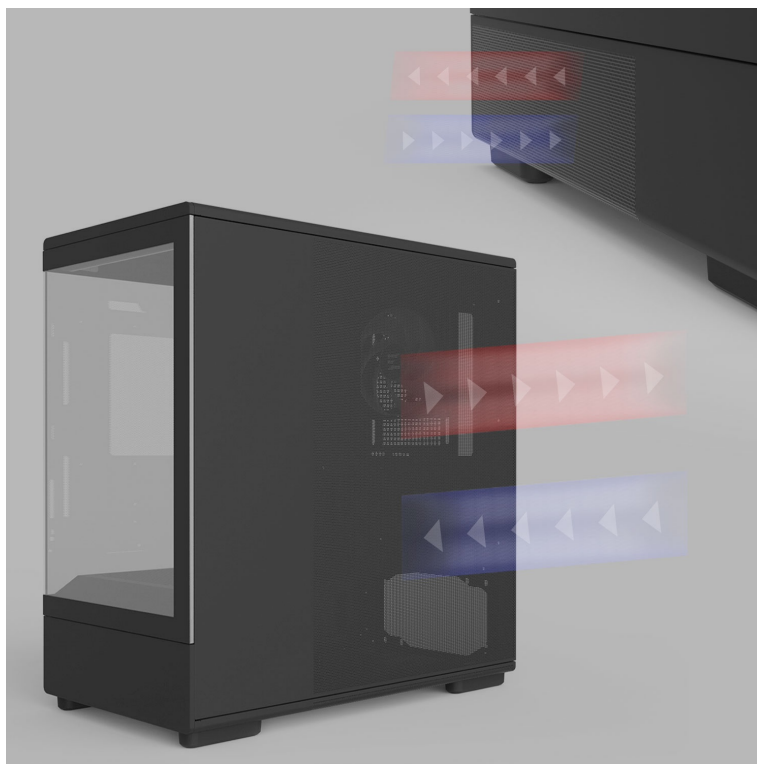

### ZALMAN P10 - stylová skříň pro výkonné a chladné PC

Počítačová skříň ZALMAN P10 ve formátu mini Tower, která se vyznačuje moderním a čistým designem. Na bočních panelech disponuje prvky pro proudění studeného vzduchu, respektive odvodu tepla, a tak se podílí na efektivním chlazení a celkové cirkulaci. Průhledná bočnice a přední panel umožní panoramatický pohled dovnitř PC skříně a na sestavu komponent.

Oba panely je možno rychle a jednoduše odejmout, což oceníte například při výměně komponent a upgradu. Na horním panelu najdete **základní tlačítka a porty** pro připojení sluchátek/mikrofonu nebo třeba USB flashdisku. **Skříň ZALMAN P10 Black** je vybavena rovněž prachovými filtry, které chrání součástky a zabraňují omezení výkonu sestavu v důsledku zanesení prachem.

### ZALMAN P10 Black

Elegantní počítačová skříň nabízí stylovou **prosklenou bočnici i přední panel** a prvotřídní kovovou konstrukci. Osazení komponentami je lehké díky intuitivnímu **systému správy kabeláže**, kabely tedy nikde zbytečně nepřekáží. Skříň je osazena **jedním 120mm ventilátorem s ARGB podsvícením**. Potěší také možnost rozšíření o dalších šest ventilátorů. Samozřejmostí jsou prachové filtry. Důmyslné řešení umožňuje pohodlné umístění **až 240 mm dlouhého výměníku** vodního chlazení na horní straně. Ve skříni je dostatek prostoru pro chladič CPU do výšky až 173 mm a grafickou kartu o délce až 384 mm. Na horním panelu se nachází jeden port **USB 3.0**, jeden port **USB-C** a kombinovaný audio port pro sluchátka a mikrofon. Skříň je dodávána **bez zdroje**.

### ZÁKLADNÍ SPECIFIKACE

**Provedení skříně:** Mini Tower

**Interní pozice:** 2 × 2,5"/3,5", 1 × 2,5"

**Kompatibilita základní desky:** Micro ATX, Mini ITX

**Zdroj:** bez zdroje

**Konektory na horním panelu:** 1 × USB-C, 1 × USB 3.0, 1 × kombinovaný port sluchátek a mikrofonu