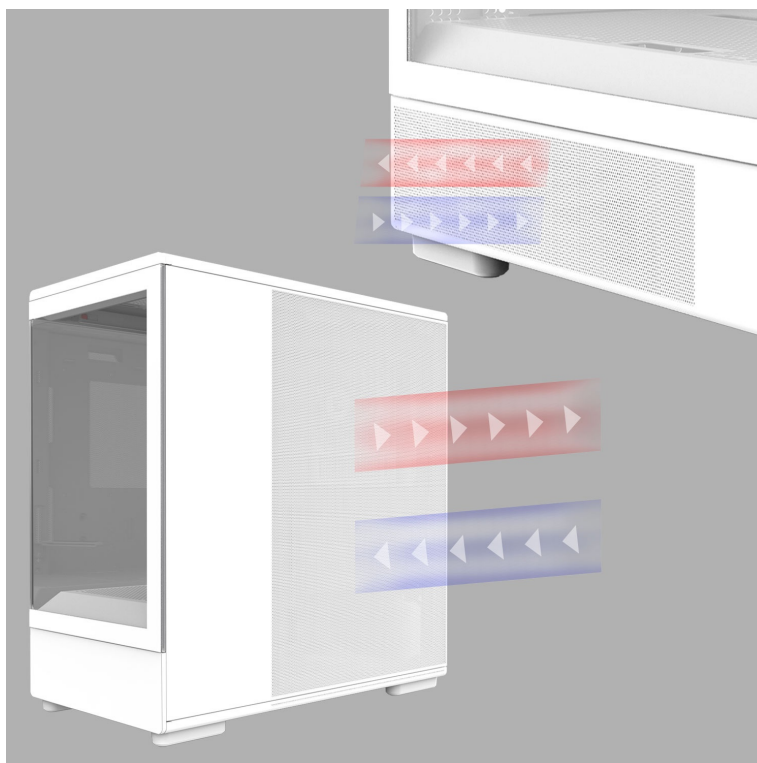

Počítačová skříň ZALMAN P10 ve formátu mini Tower, která se vyznačuje moderním a čistým designem. Na bočních panelech disponuje prvky pro **proudění studeného vzduchu, respektive odvodu tepla**, a tak se podílí na efektivním chlazení a celkové cirkulaci. **Průhledná bočnice a přední panel** umožní panoramatický pohled dovnitř PC skříně a na sestavu komponent.

Oba panely je možno rychle a jednoduše odejmout, což oceníte například při výměně komponent a upgradu. Na horním panelu najdete **základní tlačítka a porty** pro připojení sluchátek/mikrofonu nebo třeba USB flashdisku. **Skříň ZALMAN P10 White** je vybavena rovněž prachovými filtry, které chrání součástky a zabraňují omezení výkonu sestavu v důsledku zanesení prachem.

ZALMAN P10 White

Elegantní počítačová skříň nabízí stylovou **prosklenou bočnici i přední panel** a prvotřídní kovovou konstrukci. Osazení komponentami je lehké díky intuitivnímu **systému správy kabeláže**, kabely tedy nikde zbytečně nepřekáží. Skříň je osazena **jedním 120mm ventilátorem s ARGB podsvícením**. Potěší také možnost rozšíření o dalších šest ventilátorů. Samozřejmostí jsou prachové filtry. Důmyslné řešení umožňuje pohodlné umístění **až 240 mm dlouhého výměníku** vodního chlazení na horní straně. Ve skříni je dostatek prostoru pro chladič CPU do výšky až 173 mm a grafickou kartu o délce až 384 mm. Na horním panelu se nachází jeden port **USB 3.0**, jeden port **USB-C** a kombinovaný audio port pro sluchátka a mikrofon. Skříň je dodávána **bez zdroje**.

ZÁKLADNÍ SPECIFIKACE

Provedení skříně: Mini Tower

Interní pozice: 2 × 2,5"/3,5", 1 × 2,5"

Kompatibilita základní desky: Micro ATX, Mini ITX

Zdroj: bez zdroje

Konektory na horním panelu: 1 × USB-C, 1 × USB 3.0, 1 × kombinovaný port sluchátek a mikrofonu