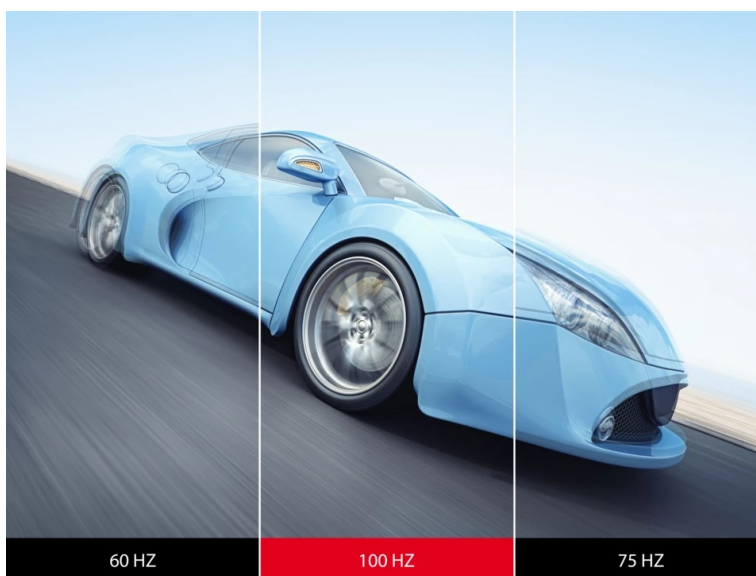

### ViewSonic VA220-H - jasný a ostrý obraz z každého úhlu

**Full HD monitor ViewSonic VA220-H** ideálně doplní vaši firemní nebo domácí PC sestavu. Podporuje komfortní zobrazení v rozlišení **Full HD** pro práci s tabulkami, dokumenty, internetem i pro sledování multimédií, jako jsou filmy či videa. **Displej s úhlopříčkou 21,5" a tenkými rámečky** je doplněn VA panelem s technologií **SuperClear**, díky čemuž produkuje široké pozorovací úhly a obraz je čistý a dobře viditelný, ať už se díváte z přímého pohledu, nebo ze stran.

### ViewSonic VA220-H

LED monitor s úhlopříčkou **21,5"** nabízí Full HD rozlišení 1920 × 1080 obrazových bodů. Disponuje obnovovací frekvencí **100 Hz**, dobou odezvy **1 ms**, kontrastním poměrem **4000 : 1** a jasem **250 cd/m<sup>2</sup>**. Použití technologie **VA** poskytuje pozorovací úhly **178°** horizontálně i vertikálně.