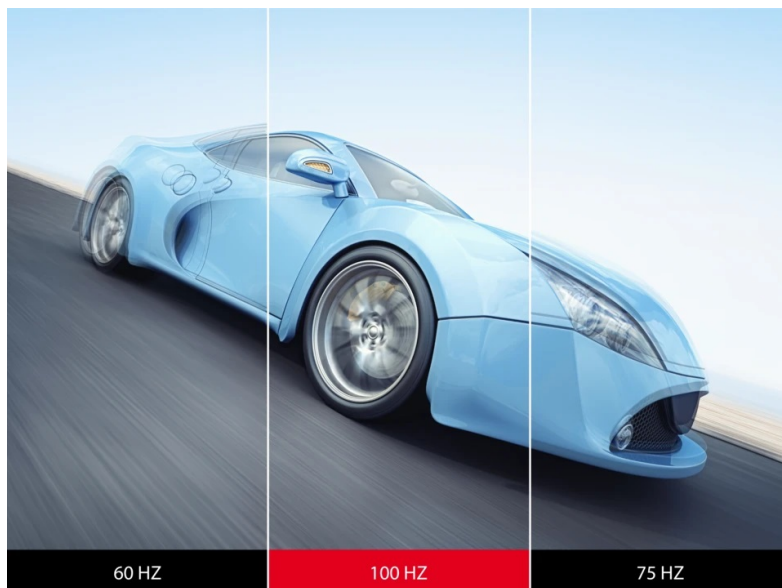

**Popis****ViewSonic VA2708-HDJ - Full HD monitor pro všestranně zaměřené uživatele**

**Full HD monitor ViewSonic VA2708-HDJ** pro pracovní činnost v kanceláři i pohodlí domova. Zprostředkuje vám živé barvy ze všech stran díky modernímu **SuperClear IPS panelu**. Ten podporuje konzistentní zobrazení a široké pozorovací úhly, takže si obsah dopřejete bez zkreslení z jakéhokoli pozice. **Displej s úhlopříčkou 27"** poskytuje **rozlišení Full HD** pro čistý obraz a detaily. Uplatní se při práci s aplikacemi, dokumenty, sledování filmů, videí a další multimediální zábavě.

**Monitor ViewSonic VA2708-HDJ** totiž dosahuje **obnovovací frekvence 100 Hz**, díky čemuž se obraz neseká a každá akční scéna je hladká a plynulá. Plynulý vizuál ocení také vaše oči, které budou méně namáhány. **Displej pokrývá 99 % barevné palety sRGB**, díky čemuž produkuje bohaté a živé barvy. Uplatní se tak při multimediální zábavě i pokročilejší činnosti s digitálním obsahem, obrázky nebo fotografiemi. Chybět nesmí ani **bohatá konektivita** a monitor ViewSonic VA2708-HDJ je vhodný pro využití širokého spektra zařízení. Aby vás po celém dni vaše oči pochválily, nabízí obrazovka **technologii ViewSonic Eye ProTech+**, která snižuje zářivost modrého světla.

### **ViewSonic VA2708-HDJ**

LED monitor s úhlopříčkou **27"** nabízí Full HD rozlišení **1920 × 1080** obrazových bodů. Disponuje dobou odezvy **5 ms**, kontrastním poměrem **1300 : 1**, jasem **250 cd/m<sup>2</sup>**, **99% pokrytím sRGB barevné palety** a obnovovací frekvencí **100 Hz**. Příjemné jsou též pozorovací úhly **178°** horizontálně i vertikálně. V neposlední řadě jistě potěší výškově nastavitelný stojan a funkce **Pivot**, která umožňuje otočení obrazovky o 90°.

### **ZÁKLADNÍ SPECIFIKACE**

**Typ panelu:** IPS

**Úhlopříčka:** 27"

**Poměr stran:** 16 : 9

**Rozlišení:** 1920 × 1080

**Kontrastní poměr:** 1300 : 1

**Doba odezvy:** 5 ms

**Rozhraní:** 1× HDMI, 1× DisplayPort, 1× VGA, 1× audio výstup