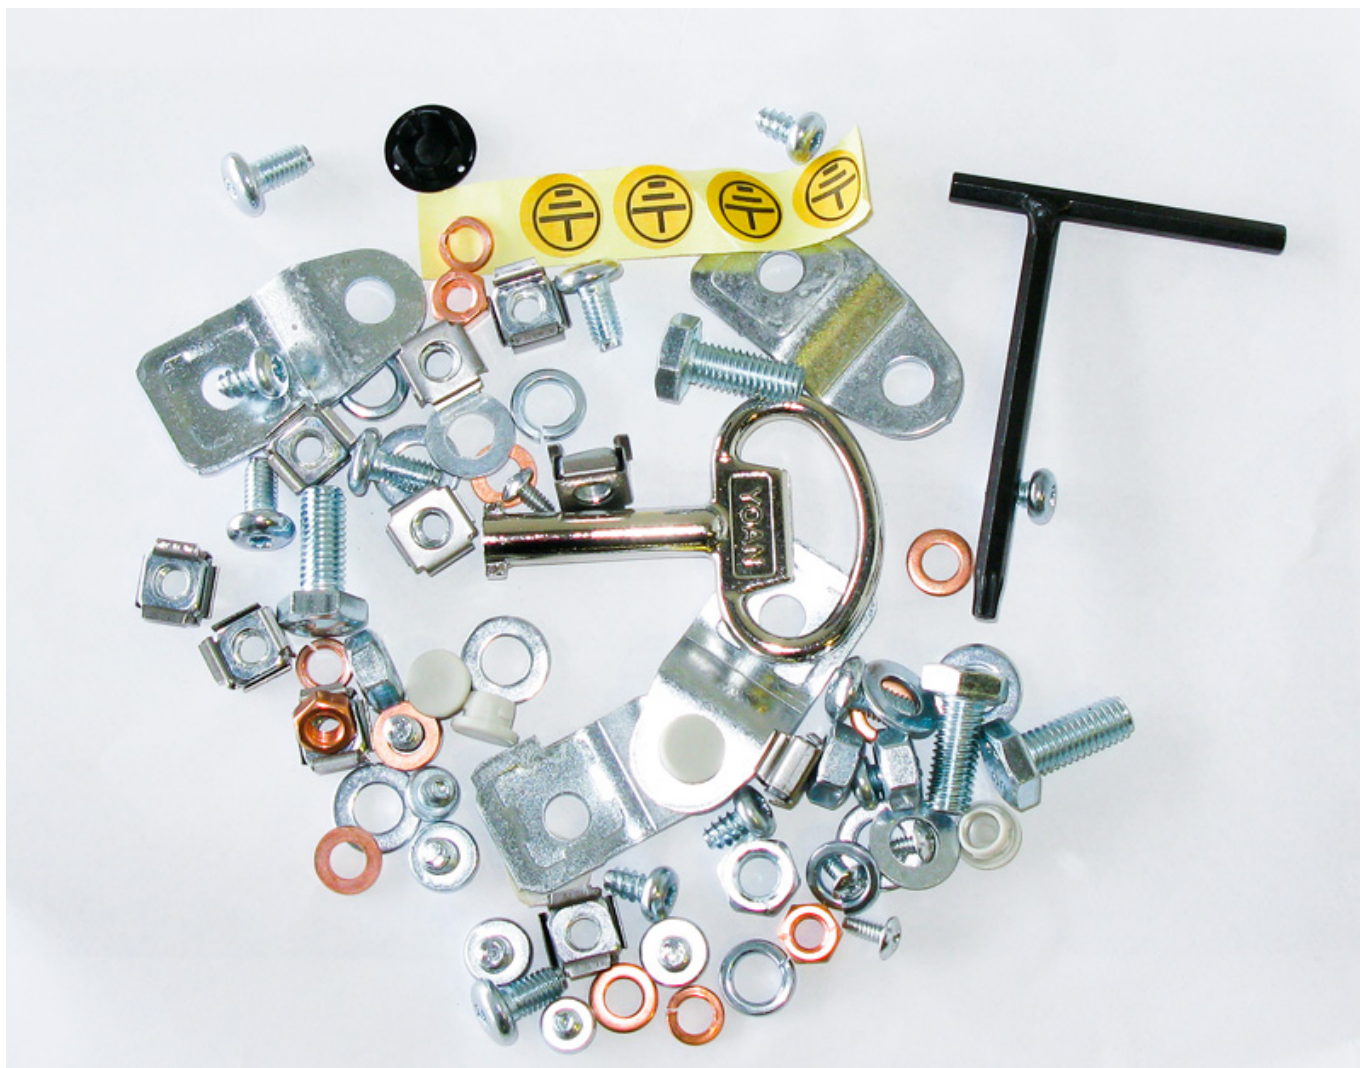

Upozornění: Při přijímání zásilky je nutná její kontrola pro případ poškození či nekompletnosti zásilky. Postupujte dle [pokynů pro příjem balíku](#), které zajistí řádné a včasné vyřešení případných škod na zásilce.