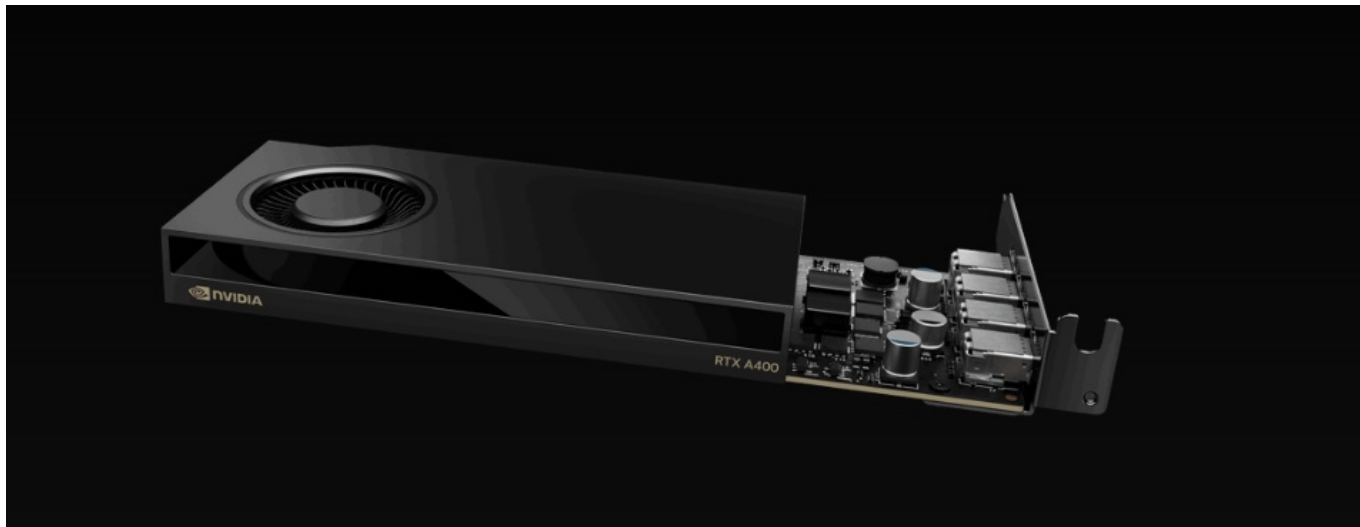

PNY NVIDIA RTX A400 4GB

Cena celkem:	5 177 Kč (bez DPH: 4 278 Kč)
Běžná cena:	5 694 Kč
Ušetříte:	518 Kč
Kód zboží:	VGPNY2600
Part No.:	VGNRTXA400-PB
Záruka:	36 měs.
Stav:	Nové zboží

Popis

PNY NVIDIA RTX A400 - obří grafický výkon bez omezení prostoru

Grafická karta PNY NVIDIA RTX A400 nabízí výkon pro rozmanité výpočetní procesy a náročné projekty. Je postavena na architektuře **NVIDIA Ampere**, která využívá **4 GB vlastní grafické paměti typu GDDR6** a moderní technologie v čele s **AI** nebo **Ray Tracing**. Díky tomu je ideální do profesionálních PC sestav a pokročilých systémů, které zpracovávají postupy s podporou **umělé inteligence**. **Technologie Ray Tracing** vykresluje velmi jemné vizuální efekty, jako jsou odlesky nebo odstíny. Grafická karta **PNY NVIDIA RTX A400** se vyznačuje kompaktní konstrukcí, díky čemuž je vhodná do prostorově úspornějších pracovních stanic. Navíc umožňuje připojení až 4 nativních displejů, a tak výrazně rozšířit vizuální pole.

PNY NVIDIA RTX A400 4 GB

ZÁKLADNÍ SPECIFIKACE

Grafický čip: NVIDIA RTX A400

Velikost paměti: 4 GB GDDR6

Typ sběrnice: PCI Express 4.0 x8

Porty: 4x mini DisplayPort

Rozměry: 162,5 x 68,5 mm

Podporované technologie

2. generace RT Cores

3. generace Tensor Cores