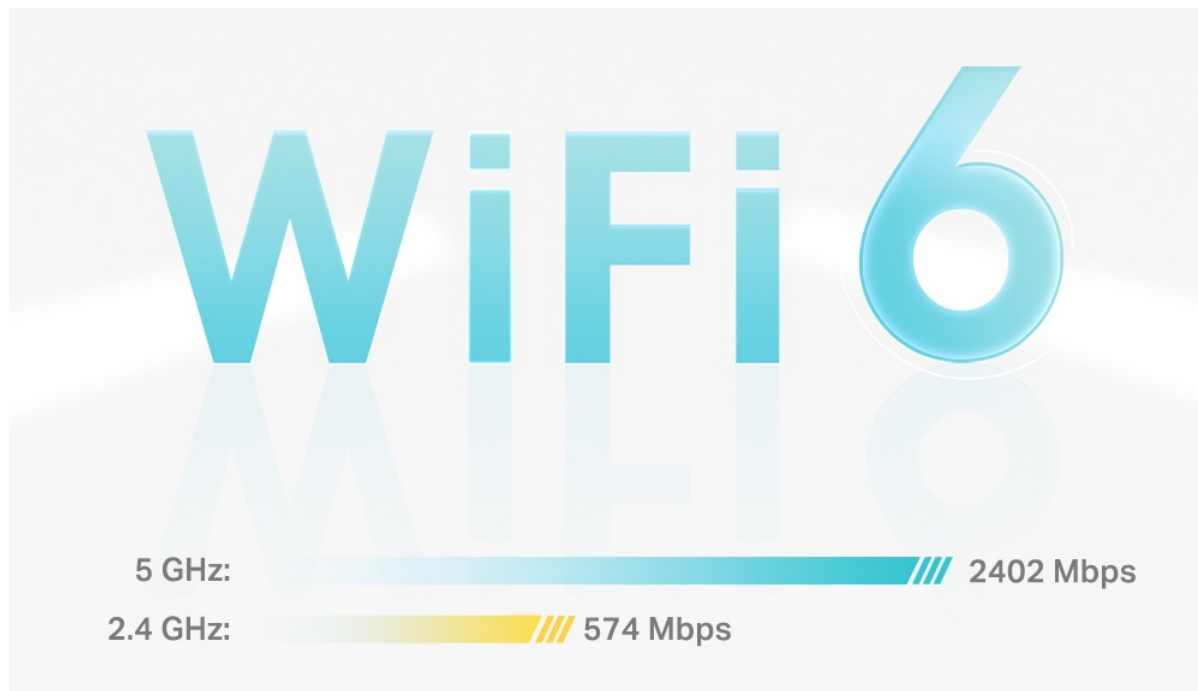

TP-LINK DECO X55 3KS

Cena celkem:	6 715 Kč (bez DPH: 5 550 Kč)
Běžná cena:	7 387 Kč
Ušetříte:	672 Kč
Kód zboží:	NAATPL1148
Part No.:	Deco X55(3-pack)
Záruka:	36 měs.
Stav:	Nové zboží

Popis

TP-Link Deco X55 3 ks

AX3000 Mesh Wi-Fi 6 systém pro celou domácnost.

Deco X55 využívá systém více jednotek k dosažení bezproblémového celoplošného Wi-Fi pokrytí - **eliminuje slabé oblasti signálu** jednou provždy! Pro pokrytí menších oblastí může jednotka fungovat i samostatně. Díky technologii **Deco Mesh** spolupracují jednotky na vytvoření jednotné sítě s jediným názvem sítě.

Systém jednotek Deco X55 poskytuje rychlé a stabilní spojení rychlostí **až 3000 Mb/s** s podporou standardu **802.11ax (Wi-Fi 6)** a je tak ideální pro pokrytí celé domácnosti bezdrátovým signálem. Mezi další výhody patří také **kompatibilita s hlasovým ovládáním Amazon Alexa**.

Balení obsahuje tři jednotky, které pokryjí **až 600 m²**.

- **Rychlejší připojení:** Wi-Fi 6 dosahuje rychlosti až 3 000 Mb/s - 2402 Mb/s v pásmu 5 GHz a 574 Mb/s v pásmu 2,4 GHz.
- **Připojte více zařízení:** Technologie OFDMA a MU-MIMO zčtyřnásobují kapacitu a umožňují současný přenos na více