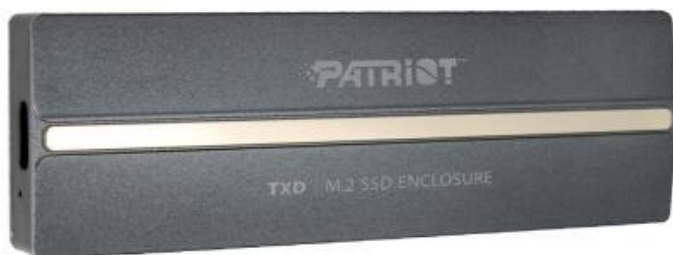

PATRIOT TXD M.2 PCIE SSD ENCLOSURE

Cena celkem:	370 Kč (bez DPH: 306 Kč)
Běžná cena:	407 Kč
Ušetříte:	37 Kč
Kód zboží:	SSDPAT2420
Part No.:	PV810UPNGM
Záruka:	36 měs.
Stav:	Nové zboží

Popis

Patriot TXD M.2 PCIe SSD Enclosure

Externí box pro připojení **M.2 NVMe** disku k vašemu PC, notebooku, TV či jinému multimediálnímu zařízení pomocí konektoru **USB-C**, přes který je zároveň i napájen. Nabízí rozhraní PCIe Gen3 x4 optimalizované **pro M.2 (2230/2242/2260/2280) s velikostí disků od 120 GB do 8 TB**. Hliníkové tělo boxu zajistí velmi dobré chlazení vloženého disku.

- Rozhraní USB-C 3.2 Gen2 (10 Gb/s)
- SEQ výkon (čtení/zápis): 1000 MB/s & 1000 MB/s
- Plášť ze 100% hliníkové slitiny
- Vestavěný pasivní chladič & tepelná podložka
- Podpora výměny za provozu a reverzibilní výměny (reversible swap)
- Kompatibilní s operačními systémy Windows, Mac OS, Linux a Android

Součástí balení je duální kabel USB-C na USB-A a USB-C.

ZÁKLADNÍ SPECIFIKACE

Formát: 1x M.2 PCIe NVMe, velikost 2230, 2242, 2260, 2280

Konektor: USB-C 3.2 Gen2 (10 Gb/s)

Rozměry: 102,5 x 33 x 13 mm

Hmotnost: 45,4 g