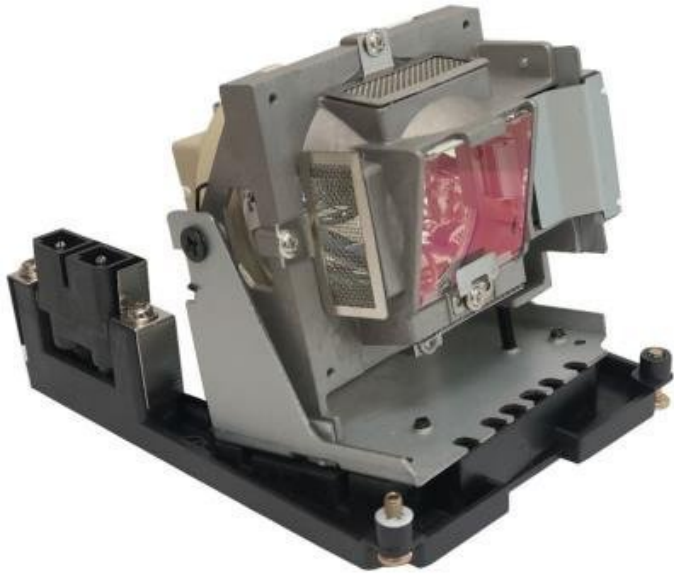

BENQ CSD MODUL PRO MH740, SH915, SX912 A HC1200

Cena celkem:

8 432 Kč

(bez DPH: 6 969 Kč)

Běžná cena:

9 276 Kč

Ušetříte:

843 Kč

Kód zboží:

PROA98077

Part No.:

5J.J8805.A01

Záruka:

12 měs.

Stav:

Nové zboží

Popis

BenQ CSD modul pro MH740, SH915, SX912 a HC1200

Náhradní lampa pro projektory BenQ MH740, SH915, SX912 a HC1200.