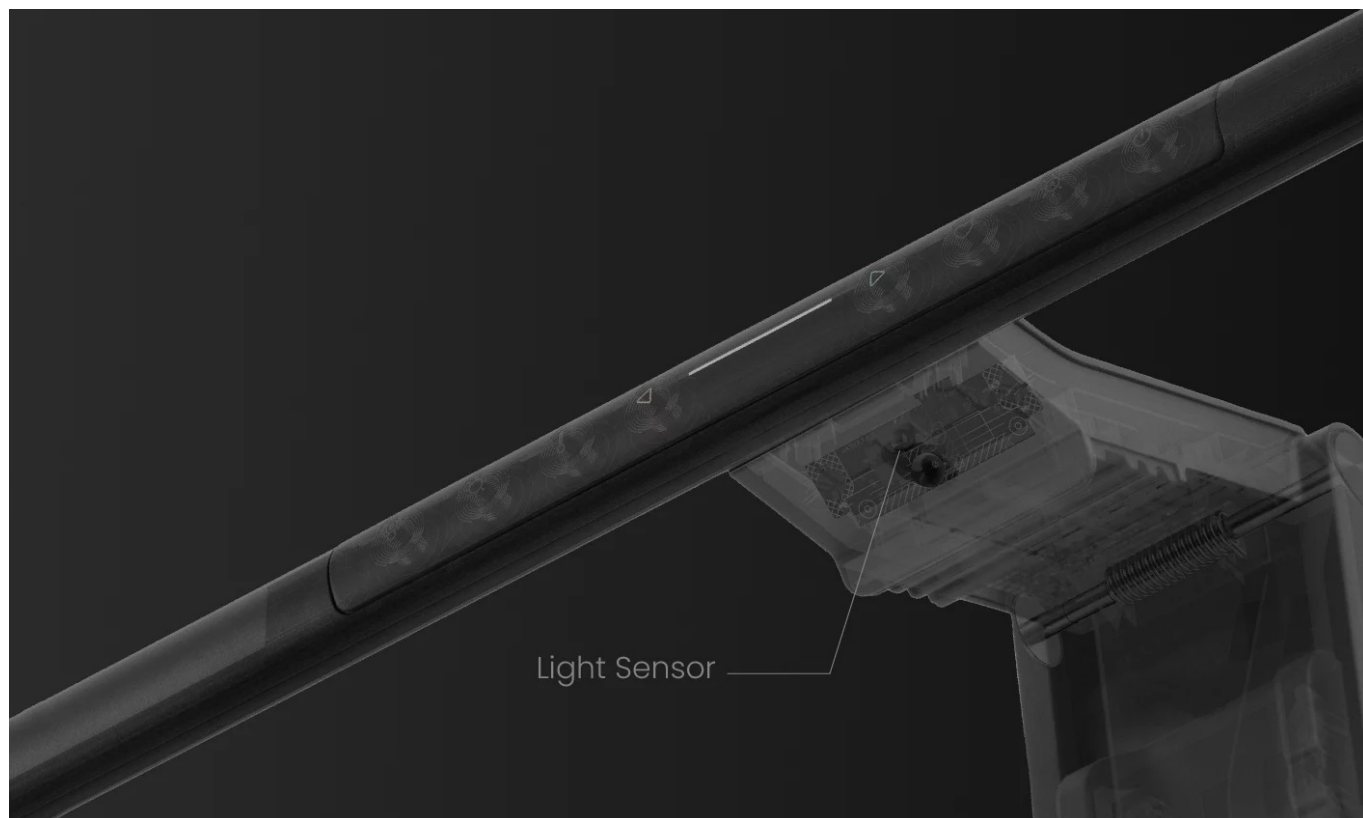

**LED lampička BenQ ScreenBar Pro** k monitoru počítače. Postará se o komfortní osvětlení v bezprostředním pracovní okolí a umožní vám pohodlně sledovat displej za slabého světla v místnosti nebo ve večerních hodinách. Lampička BenQ ScreenBar Pro je vybavena **technologíí ASYM-Light 3. generace**, která zajišťuje optimální intenzitu jasu **bez nežádoucích odlesků nebo oslnění**.

Svým designem podporuje **ultraširoké osvětlení** a proud světla se rozprostře jak po ultraširokém úhlu, tak duálním monitoru. **Patentovaný design svorky** zajistí bezpečné a stabilní uchycení k displeji, ať je obrazovka v zadní části plochá, nebo vypouklá. V přední části je LED lampička **BenQ ScreenBar Pro** vyvýšena, aby neblokovala webkameru. Uplatní se tak rovněž s **monitory s ultratenkými rámečky**.

### BenQ ScreenBar Pro

LED lampička pro elektronické čtení se speciálně navrženým **klipem pro uchycení na monitor**. **Asymetrický optický design** osvětluje pouze stůl a nesvítí na obrazovku, čímž eliminuje nepříjemné odlesky. **Naklápěcí konstrukce** navíc

umožňuje nasměrovat světlo přesně tam, kam potřebujete. Oproti klasické lampičce tak poskytuje rovnoměrně rozptýlené osvětlení po celé vaší pracovní ploše. Pomocí **dotykového ovládání** lze přesně nastavit jas i barevnou teplotu. Lampička je také vybavena snímačem, který **automaticky reguluje jas** na základě aktuálního okolního osvětlení. K napájení lze využít **USB-C port** a přiložený napájecí kabel. Díky patentované svorce se hodí pro většinu monitorů s hloubkou 0,43 až 6,5 cm.