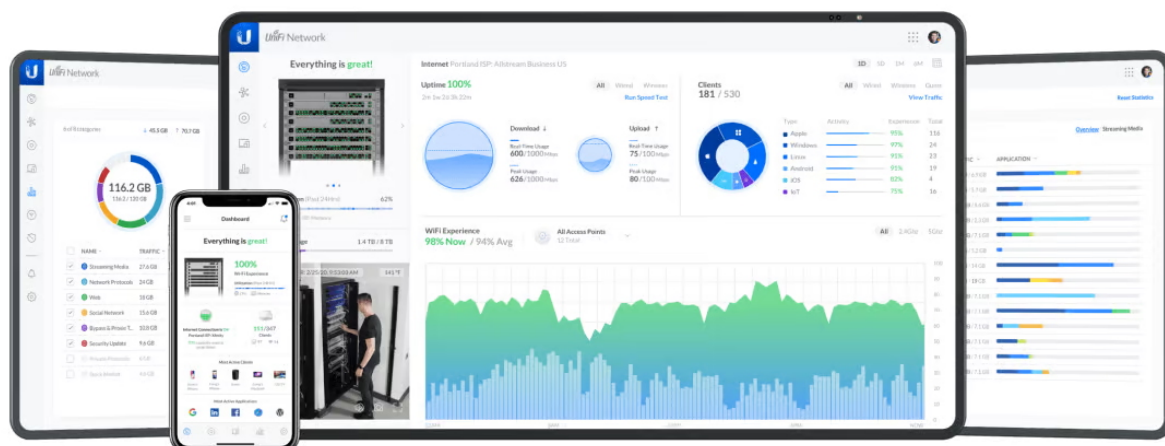

Konfiguraci a správu UniFi zařízení umožňuje aplikace UniFi Network, která je předinstalovaná na [UniFi OS konzolích](#) (UniFi Dream Machine, Dream Router, Dream Wall, Express, Cloud Gateway Ultra atd.). Alternativou je volně dostupný software UniFi Network Server, určený pro instalaci na vlastní počítač nebo server (Windows, MacOS, Linux). Software UniFi Network Server je neustále vylepšován, a proto doporučujeme vždy používat aktuální verzi, kterou stahujete na stránkách Ubiquiti v sekci [Download](#). Více informací o tomto produktu se dozvíte také na [školení Ubiquiti](#).

ZÁKLADNÍ SPECIFIKACE

Standard: 802.11a/b/g/n/ac/ax/be

Anténa: integrovaná 3pásmová anténa

Provozní frekvence: 2,4 GHz, 5 GHz, 6 GHz

Rychlost přenosu dat: 688 Mbps (2,4 GHz), 8648 Mbps (5 GHz), 5765 Mbps (6 GHz)

PoE: ano, aktivní PoE+ 802.3at

Porty: 1× 2,5 GbE RJ-45

Rozměry: 206 × 206 × 46 mm

Hmotnost: 680 g

Manuál (montážní návod):

[Ubiquiti UniFi U7 Pro Max](#)