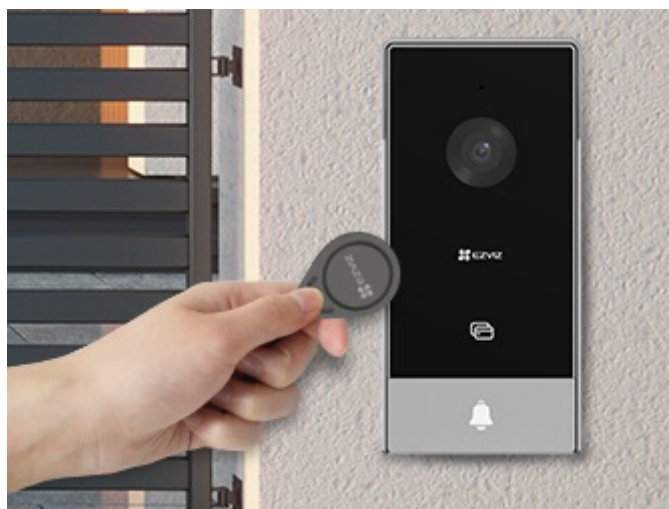

Stav: Nové zboží

Popis

Interkom EZVIZ HP5 - komunikujte chytrě a bezpečně

Set EZVIZ HP5 je navržen pro komunikaci ve velkých, vícegeneračních domech a vilách. Součástí sady je **interkom se čtečkou RFID čipů, bytový monitor a příslušenství** pro efektivní provoz. Umožní vám otvírání dveří pomocí chytrých visaček, odemykání skrze vnitřní monitor, nebo dokonce **aplikace EZVIZ**. Monitor s barevným dotykovým displejem je určen pro nastavení, správu funkcí a snadné ovládání.

Slouží také ke komunikaci s návštěvami u dveří nebo ukládání obrazových záznamů. Při příchodu návštěvy a zazvonění se displej rozsvítí, takže ihned víte, kdo stojí za dveřmi. Ve spojení s **mobilní aplikací** můžete reagovat na dálku a **oboustranně komunikovat**, odemkat na dálku nebo změnit hlas pro zachování soukromí. **Dotykový monitor EZVIZ** připojíte pomocí bezdrátové sítě Wi-Fi, což zajistí stabilní konektivitu.

EZVIZ HP5

Set **dveřní stanice** (interkomu) se čtečkou RFID čipů, 7" **bytového monitoru** a příslušenství.

Dveřní stanice je vybavena **jedním zvonkem** a kamerou s rozlišením **1920 x 1080 px**. Úhel záběru kamery je 134° diagonálně. Pro přenos obrazu používá kodek **H.265**. Samozřejmostí je integrovaný mikrofon, reproduktor a čtečka přístupových čipů **RFID**. Připojení zvonku je realizováno 2drátově. **Dotykový 7" monitor** lze připojit pomocí Wi-Fi a disponuje **microSD slotem**. Vzdálené **ovládání přes aplikaci, povrchová montáž**, odolnost vůči povětrnostním vlivům. Z chytrých funkcí je k dispozici například volitelná funkce změny hlasu pro zachování soukromí při komunikaci či **dálkové ovládání zámku**.