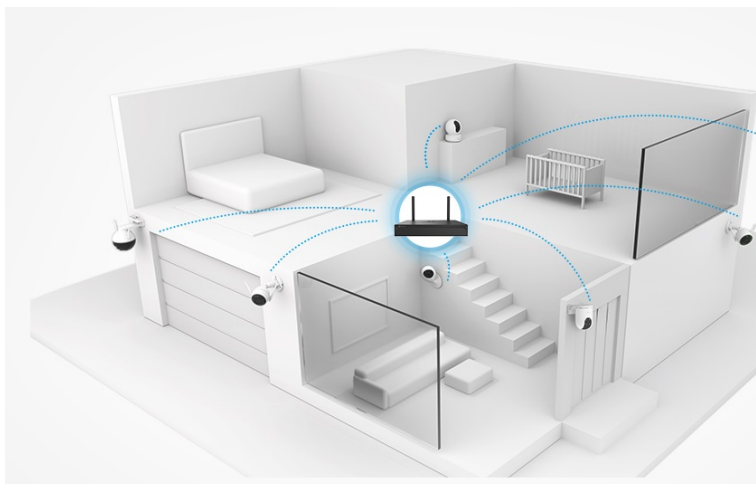

**Popis****EZVIZ X5S-8W - bezpečné uchování záznamů až z 8 kamer**

**Záznamové zařízení EZVIZ X5S-8W**, které je navrženo pro tvorbu bezpečnostních systémů s více kamerami. Podporuje **kontinuální provoz a nahrávání v režimu 24/7** a umožní vám bezpečné ukládání klíčových záběrů. Nabízí **pozici SATA** pro pevný disk s **maximální kapacitou 8 TB**. Díky tomu podporuje obří úložiště pro uchování videí ve vysokém rozlišení. Samozřejmostí je příjem videa a dalších souborů z několika kamer současně. Zařízení **EZVIZ X5S-4W pro 8 kamer** disponuje výstupy **HDMI** a **VGA**, které vám umožní připojení k přídavnému monitoru. Usnadní tak sledování obrazu z více kamer na jedné ploše a přináší celkové zpřehlednění situace.

## EZVIZ X5S-8W

Záznamové zařízení pro připojení **8 IP kamer** s rozlišením **až 5 Mpx (3K)**. Dekódování **H.265** snižuje datový tok při zachování maximální kvality. K dispozici je **jedna pozice pro SATA pevný disk** s kapacitou **až 8 TB**. Disponuje bezdrátovým připojením **Wi-Fi** pro přímé připojení bezdrátových kamer. Aplikace **EZVIZ** umožňuje snadnou správu záznamů a kamer.

Kompatibilní pouze s kamerami, které splňují standard **ONVIF**.

Součástí balení je napájecí adaptér, USB myš a sada šroubů pro montáž pevného disku.