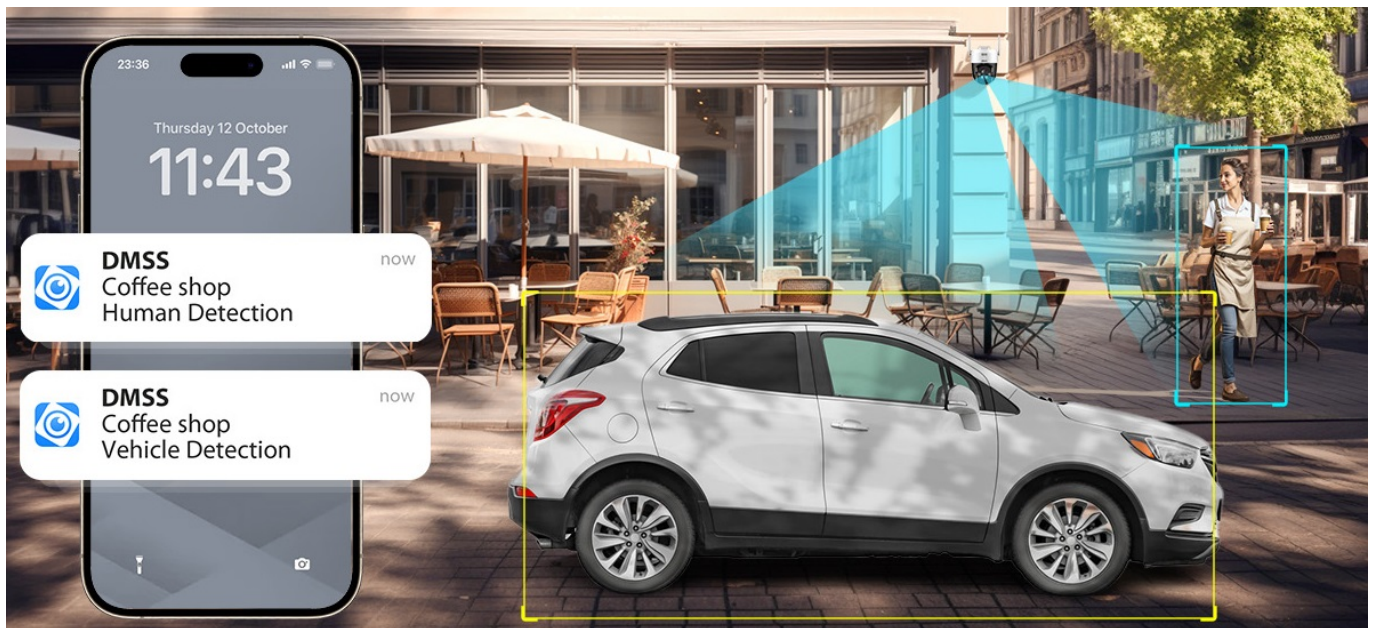

Síťová IP kamera Dahua SD-P3AE-PV-0400B pro monitoring venkovního prostoru a detekci případného vniknutí. Kamera podporuje snímání obrazu ve vysokém rozlišení a po spuštění **zvukové i světlené signalizace** odesílá notifikaci na mobilní zařízení, takže o aktuálním dění budete mít přehled, ať už jste kdekoli. Samozřejmostí je také podpora **pokročilého nočního režimu**, takže tento model zajistí ochranu daného prostoru po celý den i noc.

Kamera Dahua SD-P3AE-PV-0400B je vybavena otočnou hlavou, se kterou můžete manipulovat skrze **aplikaci** a nastavit požadovaný úhel a bez problémů snímat obří plochu. Rovněž disponuje **integrováním mikrofonom a reproduktorem** pro obousměrnou komunikaci. Díky tomu můžete v reálném čase komunikovat s osobami před kamerou.

Vylepšený algoritmus umělé inteligence perfektně rozeznává osoby i vozidla od dalších objektů, efektivně filtruje falešné poplachy a informuje vás výhradně jen o tom, co je důležité.

Dahua SD-P3AE-PV-0400B

Venkovní otočná **3megapixelová** IP síťová kamera s **Wi-Fi**, rozlišením **2304 × 1296 px**, snímačem **CMOS 1/2,8"**, kompresí videa **H.265+**, mikrofonem a reproduktorem. IR i LED přísvit do 30 m s technologiemi **Full-color a Starlight**, objektiv **f = 4 mm**, **úhel záběru 86,8° horizontálně**, ICR, **DWDR**, 1× LAN 10/100 Mbps, dual streaming, slot pro **microSD** kartu (max 256 GB), voděodolná **IP66**, napájení **DC 12 V**.