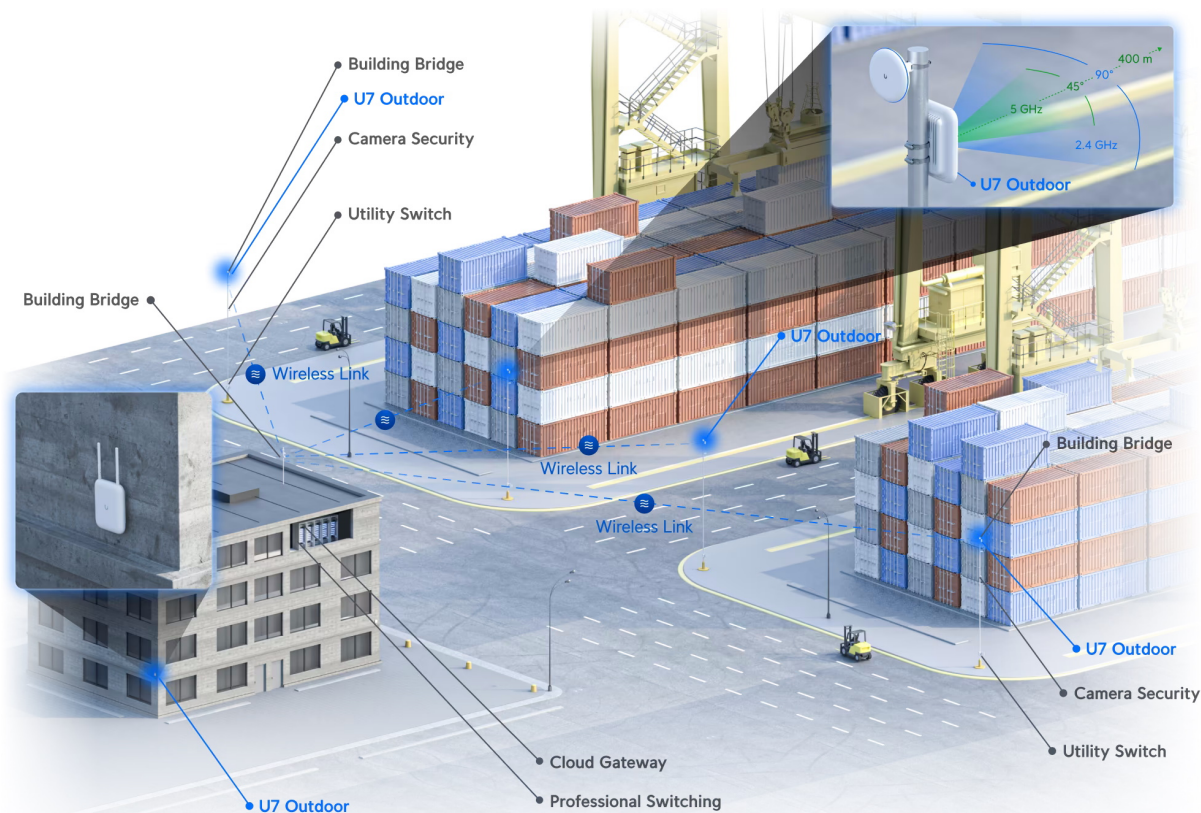

Popis**Ubiquiti UniFi U7 Outdoor**

Jednotka Ubiquiti UniFi U7 Outdoor je **venkovní Wi-Fi 7 AP** s podporou frekvenčních pásem **2,4 a 5 GHz** a přenosovou rychlostí až **4324 Mbps pro 5 GHz a 688 Mbps pro 2,4 GHz**. Model U7 Outdoor je navržen speciálně pro profesionální a podnikové nasazení a je ideální pro aplikace vyžadující bezchybné služby Wi-Fi v rozsáhlých venkovních prostředích. Podporuje **PoE+** napájení.

Váš prohlížeč nepodporuje video HTML5.

UniFi U7 Outdoor je spolehlivé venkovní hotspotové řešení využívající standard 802.11a/b/g/n/ac/ax/be. Je vybaveno anténním systémem **MIMO 2x2** v podobě integrované **směrové antény se ziskem 8 dBi/ 12,5 dBi** (2,4 GHz/ 5 GHz) a šířkou paprsku **90°/45° (2,4 GHz/ 5 GHz)**. Součástí balení jsou také **dvě externí všesměrové antény se ziskem 3 dBi/ 4 dBi** (2,4 GHz/ 5 GHz), které navíc podporují softwarové nastavení šířky paprsku.

- Wi-Fi 7
- 4 datové proudy
- Pokrytí 465 m² (integrovaná směrová anténa)
- Softwarově nastavitelná šířka paprsku antény (s dodávanými všesměrovými anténami)
- WPA3 šifrování
- Více než 200 připojených zařízení
- Napájení pomocí PoE+ (802.3at)
- Provozní teplota -30 až +60 °C
- Uplink 2,5 GbE
- Montáž na stěnu nebo sloup (ø 25–60 mm)
- Odolnost proti povětrnostním vlivům (IPX6)