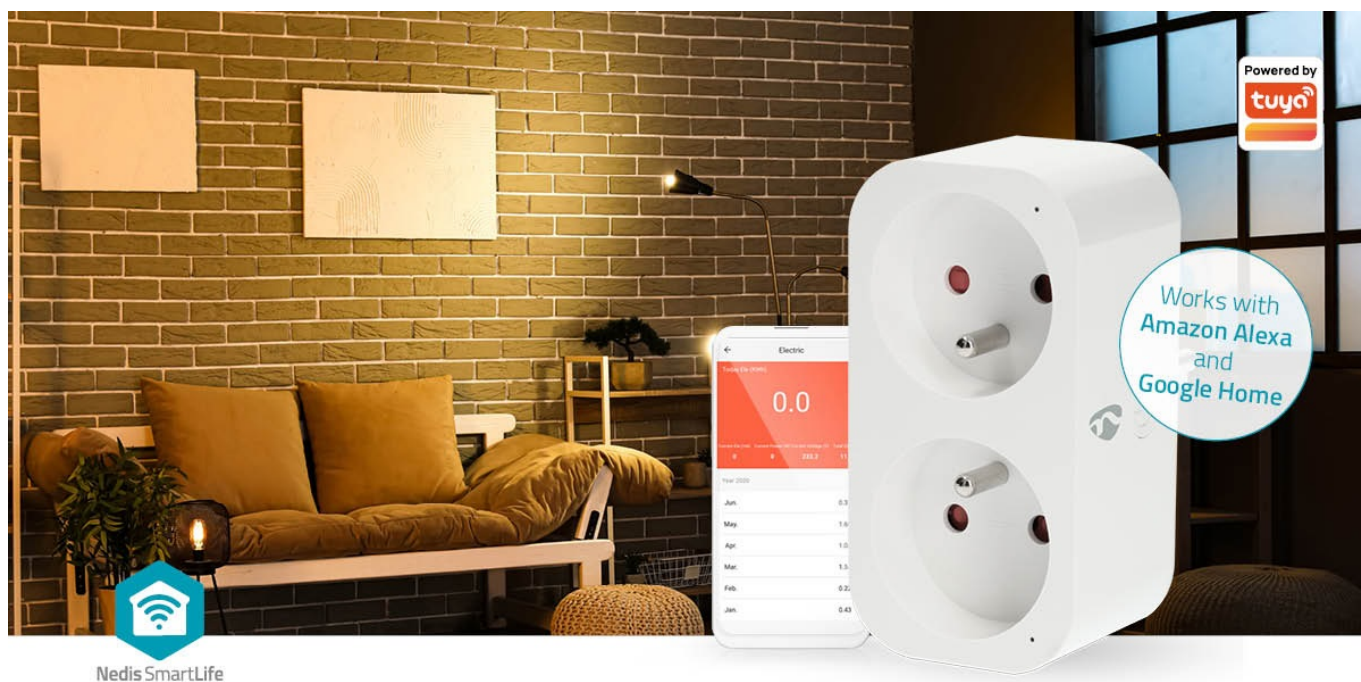

NEDIS WIFIP141EWT

Cena celkem: **624 Kč**
(bez DPH: 516 Kč)

Běžná cena: **686 Kč**

Ušetříte: **62 Kč**

Kód zboží: DAZNED1050

Part No.: WIFIP141EWT

Záruka: 24 měs.

Stav: Nové zboží

Popis

Nedis WIFIP141EWT - Wi-Fi zásuvka do chytré domácnosti

Chytrá Wi-Fi zásuvka Nedis WIFIP141EWT pro jednoduché **ovládání kompatibilních zařízení pomocí smartphonu**.

Je vhodná pro ovládání připojených světel, ventilátorů, rychlovarné konvice, vyhřívané příkrývky apod. Podporuje také hlasové příkazy skrze **Google Home** nebo **Amazon Alexa**. Zástrčka obsahuje rovnou 2 zásuvky, což zvyšuje flexibilitu připojených zařízení. **Chytrá zásuvka Nedis WIFIP141EWT** je ideální do každé moderní domácnosti.

Umožní vám například nastavit plán vypnutí nebo zapnutí v požadovaný čas, a to i když jste mimo domov. Ve spojení s chytrým osvětlením tak například můžete zhasnout, pokud na to zapomenete při odchodu z bytu, nebo simulovat přítomnost osoby, abyste odradili možného zloděje. Ovládání probíhá jednoduše skrze **aplikaci SmartLife** na chytrém mobilním telefonu.

Nedis WIFIP141EWT

Chytrá Wi-Fi zásuvka je navržena k **ovládání elektrických spotřebičů** do max. zátěže 16 A vzdáleně odkudkoliv přes internet. Můžete tak například vzdáleně vypnout světla, zapnout kotel, ovládat kávovar či pračku apod. Samozřejmostí je možnost nastavení **časových harmonogramů** pro zapnutí spotřebičů. Integrovaný **wattmetr** umožňuje sledovat aktuální i dřívější naměřené hodnoty spotřeby chytré zásuvky. Kromě toho můžete wattmetr nastavit jako spouštěč k ovládání jiných chytrých zařízení nebo k zaslání zprávy na telefon, která vás informuje o dokončení praní nebo o tom, že pračka spotřebovává více energie než obvykle, což může naznačovat nutnost provedení údržby. Obě zásuvky mohou **nezávisle napájet a ovládat připojená zařízení**. Ovládání probíhá skrze bezplatnou aplikaci **Smart Life**, stiskem tlačítka na boční straně nebo pomocí hlasových asistentů **Amazon Alexa, Google Home a Apple Siri**.