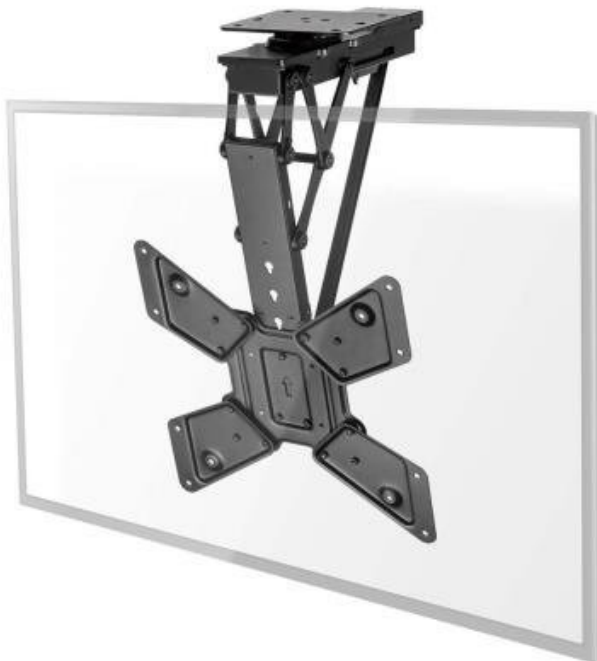

NEDIS TVCM5850BK

Cena celkem:

7 329 Kč

(bez DPH: 6 057 Kč)

Běžná cena:

8 062 Kč

Ušetříte:

733 Kč

Kód zboží:

TELNED1094

Part No.:

TVCM5850BK

Záruka:

24 měs.

Stav:

Nové zboží

Popis

Nedis TVCM5850BK

Univerzální **sklopný VESA držák s dálkovým ovládním** vhodný pro instalaci televizoru **na strop**. Motorizované **ovládání náklonu** a otočná konstrukce pomáhá k dosažení optimálního sledovacího úhlu. Největší předností stojanu je ale možnost **ovládání skrze mobilní aplikaci**. Stačí stojan připojit k Wi-Fi síti a poté ho v aplikaci **Nedis SmartLife** začlenit do vaší chytré domácnosti. Vzdálenost od stropu je 14 až 71,5 cm (dle úhlu náklonu). **Antikolizní funkce** zajišťuje bezpečnost vašeho televizoru a zabraňuje náhodnému poškození. Maximální zatížení stojanu je **30 kg**.

Součástí balení je dálkové ovládání, IR přijímač a napájecí adaptér.

ZÁKLADNÍ SPECIFIKACE

Velikost obrazovky: 23-65" (58-165 cm)

Náklon: 0° až 75°

Otáčení: -90° až +90°

Maximální nosnost: 30 kg

Rozměry VESA: 100 × 100, 200 × 200, 300 × 300, 400 × 200, 400 × 400

Materiál: ocel

Barva: černá